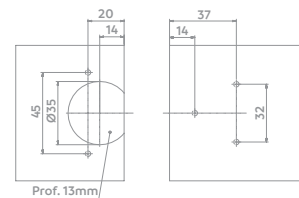

4
Ângulos especiais

Sem Pistão Slide On 90°
35mm | Sem Parafuso

Código	Acabamento	Ângulo de abertura	Calço
06022.0087.xx	10	90°	H2

Top 270°

Código	Acabamento	Ângulo de abertura	Espessura lateral
06005.0004.xx	35	270°	18mm
06005.0007.xx	35	270°	15mm