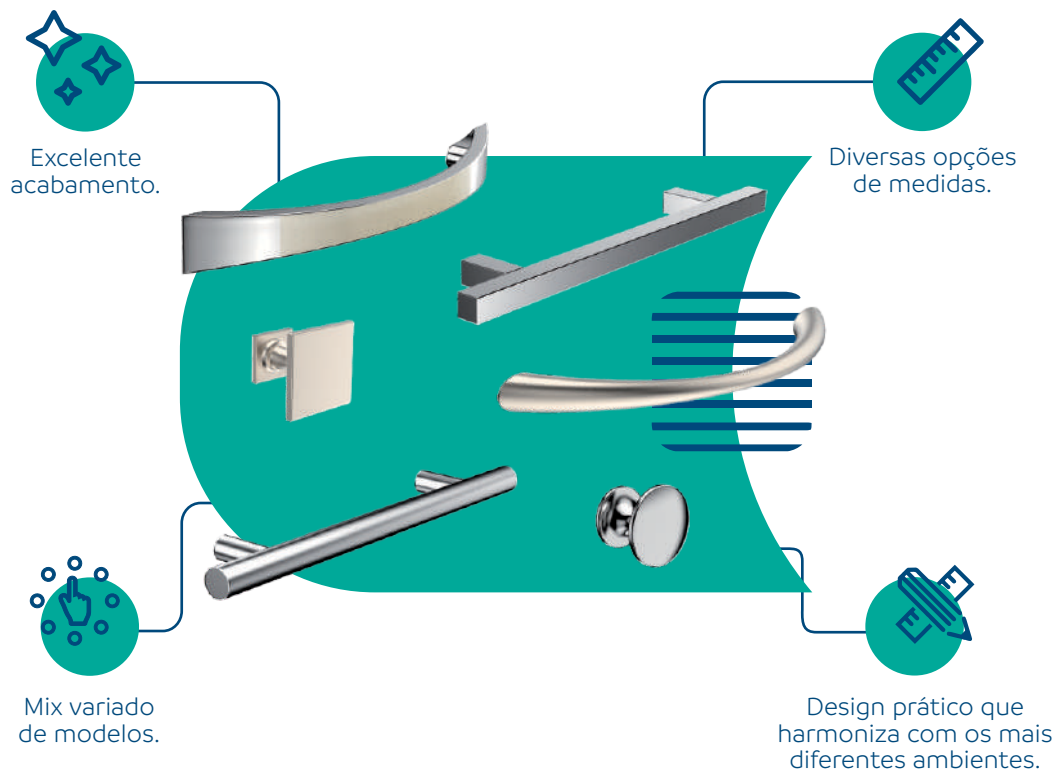

Código	Acabamento	Força
06023.3060.xx	05-09	60N
06023.3080.xx	05-09	80N
06023.3100.xx	05-09	100N

PUXADORES

PARA MÓVEIS

Funcionalidade e design na abertura de móveis

Código	Acabamento	A	B
06177.0040.xx	90	96mm	156mm
06177.0041.xx	90	128mm	188mm
06177.0042.xx	90	160mm	220mm
06177.0043.xx	90	192mm	252mm
06177.0044.xx	90	256mm	316mm
06177.0045.xx	90	320mm	380mm
06177.0046.xx	90	352mm	412mm
06177.0047.xx	90	448mm	508mm