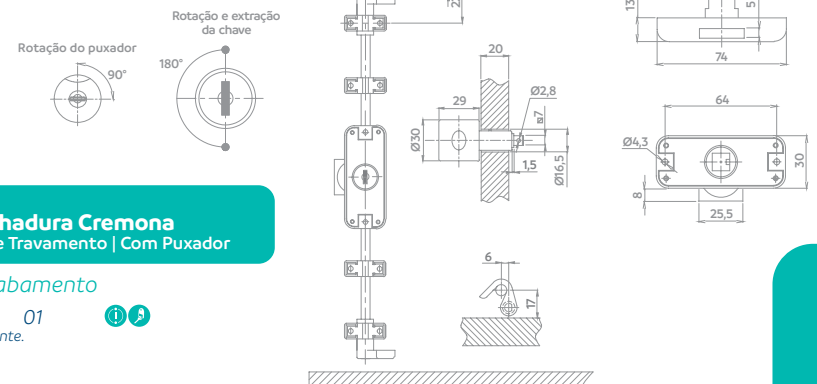

Fechadura Cremona
3 Pontos de Travamento | Com Puxador

Código Acabamento

06502.0166.xx 01
Haste vendida separadamente.

Código Acabamento

06509.0001.xx 83