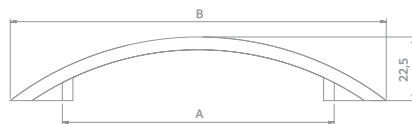

Código	Acabamento	A	B
06177.0060.xx	30-49-99	96mm	133mm
06177.0061.xx	30-49-99	128mm	165mm
06177.0062.xx	30-49-99	160mm	197mm
06177.0063.xx	30-49-99	192mm	229mm
06177.0064.xx	30-49-99	256mm	293mm