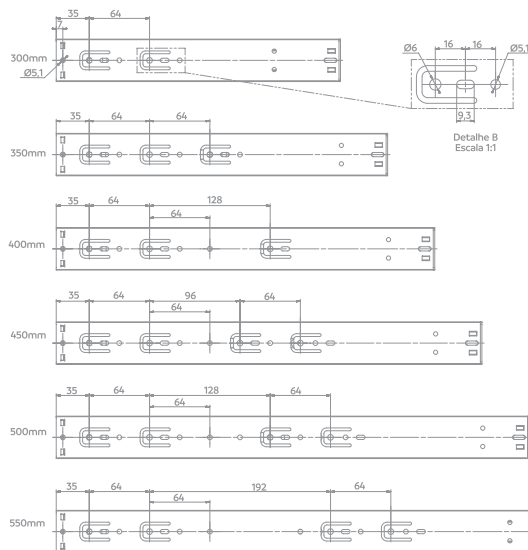

Alta resistência à oxidação

**Inox
45mm**

Código	Acabamento	Comprimento	
06003.0083.xx	91	400mm	
06003.0084.xx	91	450mm	
06003.0085.xx	91	500mm