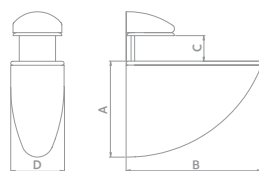

Ventosa de Silicone

Código Acabamento
06164.0015.99 Transparente