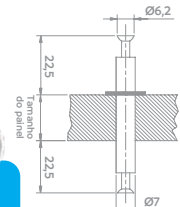

Parafuso Soprofix Com Expansor
Aço | Bucha | Com Expansor

Código 06150.0032.xx Acabamento 13 A 21,5
06150.0033.xx Acabamento 13 A 31,5
Aplicação 24mm e 34mm (respectivamente).

Haste Soprofix Dupla

Código 06050.0001.xx Acabamento 13 Tamanho chapa 18mm
06050.0006.xx Acabamento 13 Tamanho chapa 15mm
Comprimento 63mm e 60mm (respectivamente).