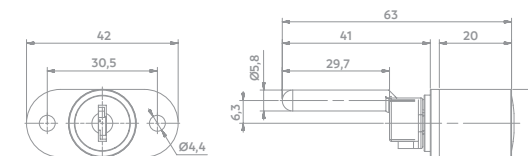

Fechadura para Gaveteiros
Frontal Com Acessórios

Código Acabamento

06502.0288.xx 01
06044.0148.xx 01
06044.0163.xx 35
06044.0164.xx 35

Comprimento da barra Quantidade de gavetas

500mm 3 gavetas
1.000mm 3 gavetas
600mm 4 gavetas
1.000mm 4 gavetas