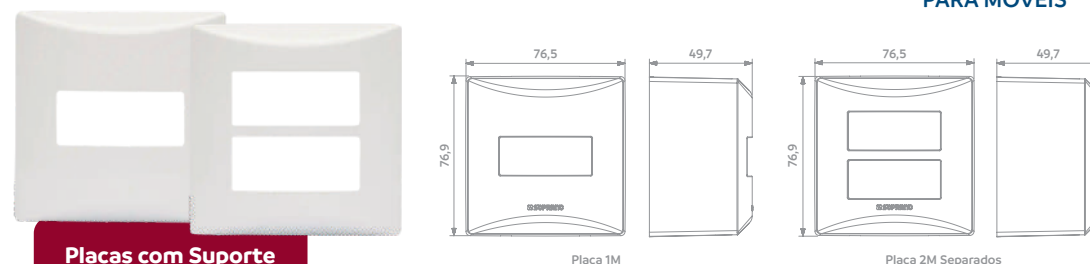

Design e funcionalidade para espaços planejados

Conjunto Placas com Suporte

Código	Acabamento	Dados Téc.
A7B10001315089	Branco	1M - Com gabarito
A7B10001315154	Preto	1M - Com gabarito

Placas com Suporte Sobrepor