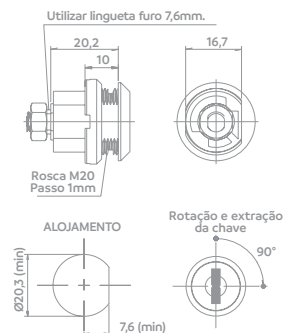

Código Acabamento

06506.0409.xx 30  

Fechaduras para Móveis de Aço

Fechadura para Móveis de Aço
Fixação da Lingueta com Porca

Código Acabamento

06508.4511.xx 30  

Fechadura para Móveis de Aço
Fixação da Lingueta com Parafuso