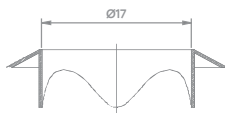

Haste
Aço | Ø6,35mm | Rosca M6

Código	Acabamento	Comprimento
06702.0045.xx	13	1.000mm
06702.0059.xx	13	1.500mm

Indicada para a fechadura 06502.0708.01.