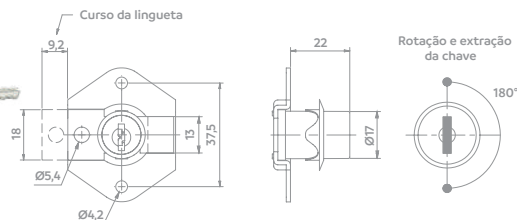

Chave escamoteável

KA Segredos Iguais

Cromado 01-30

Níquel 10

Fechaduras para Armários

Fechadura para Armários
22mm | Chave Capa Plástica

Código Acabamento

06502.0871.xx 01  