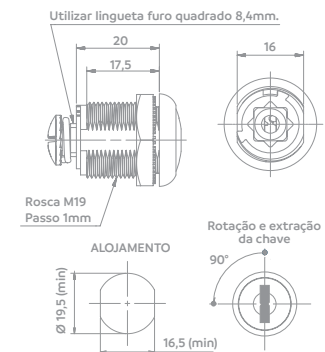

Fechaduras para Móveis de Aço

Fechadura de Alta Segredagem

2 pontos de extração da chave

Chave capa plástica

Chave escamoteável

Chave Alta Segredagem

KA Segredos Iguais

Cromado 01-30

Níquel 35