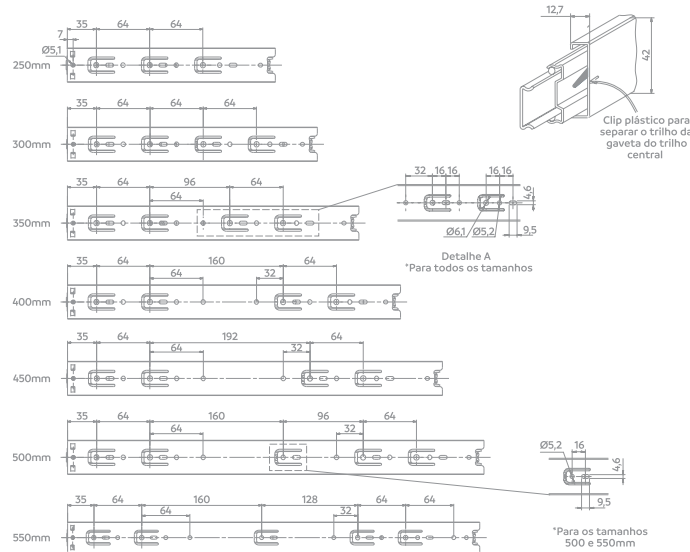

Larga
45mm

Código	Acabamento	Comprimento	
06003.0450.xx	13	250mm	
06003.0451.xx	13	300mm	
06003.0452.xx	13	350mm	
06003.0453.xx	13	400mm	
06003.0454.xx	13	450mm	
06003.0455.xx	13	500mm	
06003.0456.xx	13	550mm	
06003.0457.xx	13	600mm