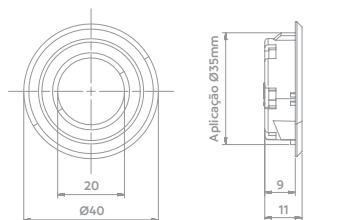

Aplicação embutida
sob pressão em
recorte de Ø35mm.

3 opções de
acabamentos:
branco, preto e
cromado.

Luminária Led Redonda 3000K
35mm | Embutir

Código Acabamento Dados Téc.
06012.0130.xx 60-63-64 Bivolt / 1,2W