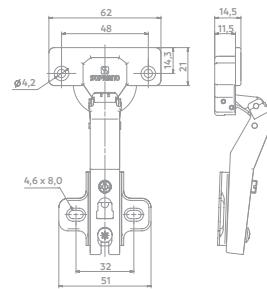

4
Ângulos especiais

Sem Pistão Slide On 90°
35mm | Sem Parafuso

Código	Acabamento	Ângulo de abertura	Calço
06022.0087.xx	10	90°	H2