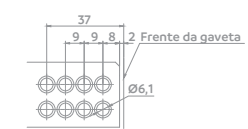

Gatilhos que
facilitam a retirada
e reposicionamento
da gaveta.

Permitem a extração
total da gaveta.

Disponíveis com sistema
Soft Closing ou
Push to Open.

Soft Closing

Código Acabamento Comprimento

06003.0151.xx	13	300mm	
06003.0152.xx	13	350mm	
06003.0153.xx	13	400mm	
06003.0154.xx	13	450mm	
06003.0155.xx	13	500mm	
06003.0156.xx	13	550mm	