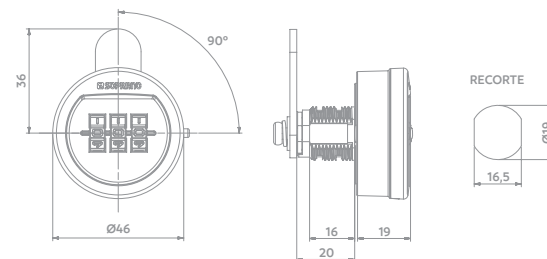

Fechadura para Gavetas
22mm | Chave Capa Plástica

Código   Acabamento
06508.0861.xx   10
06508.4861.xx   10