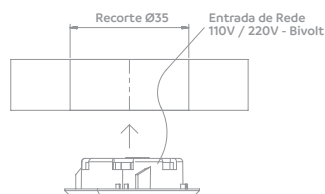

Aplicação embutida
sob pressão em
recorte de Ø35mm.

3 opções de
acabamentos:
branco, preto e
cromado.

Luminária Led Redonda 3000K
35mm | Embutir

Código Acabamento Dados Téc.
06012.0130.xx 60-63-64 Bivolt / 1,2W