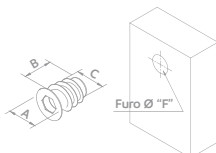

Tambor Sopfix
Ø15 x 11

Código	Acabamento
06149.0070.xx	41

Tambor Sopfix
Ø15 x 15

Código	Acabamento
06149.0040.xx	41
06149.0080.xx	41

Tambor Sopfix
Ø15 x 12

Código	Acabamento
06149.0090.xx	13

Bucha
Rosca Interna M6