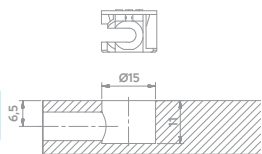

Código	Acabamento
06149.0070.xx	41