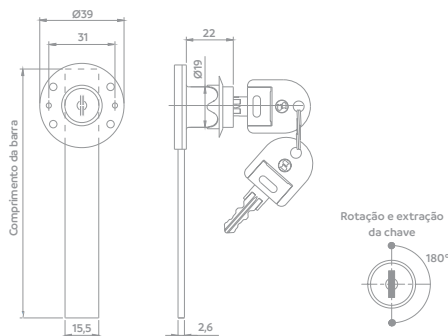

Fechadura para Gaveteiros Lateral Sem Acessórios

Código	Acabamento	Comprimento da barra	Quantidade de gavetas
06044.5108.xx	01	600mm	3 gavetas
06044.6108.xx	01	500mm	3 gavetas
06044.7108.xx	01	1.000mm	4 gavetas
06044.8108.xx	01	1.500mm	4 gavetas