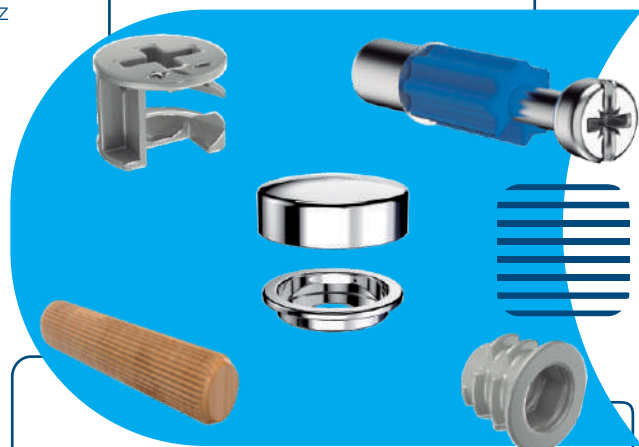

SISTEMA DE MONTAGEM

Funcionalidade e praticidade na montagem de móveis

Oferecem rigidez e segurança ao móvel.

Diferentes opções de acabamentos.

Ampla mix de produtos.

Agregam fluidez ao processo produtivo.

Tampa Botão
Inox

Código 06065.0055.xx Acabamento 91