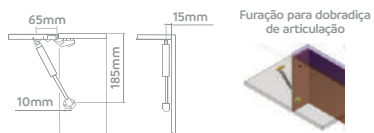

Força Inversa Mini

Código	Acabamento	Força
06023.4006.xx	05-09	60N