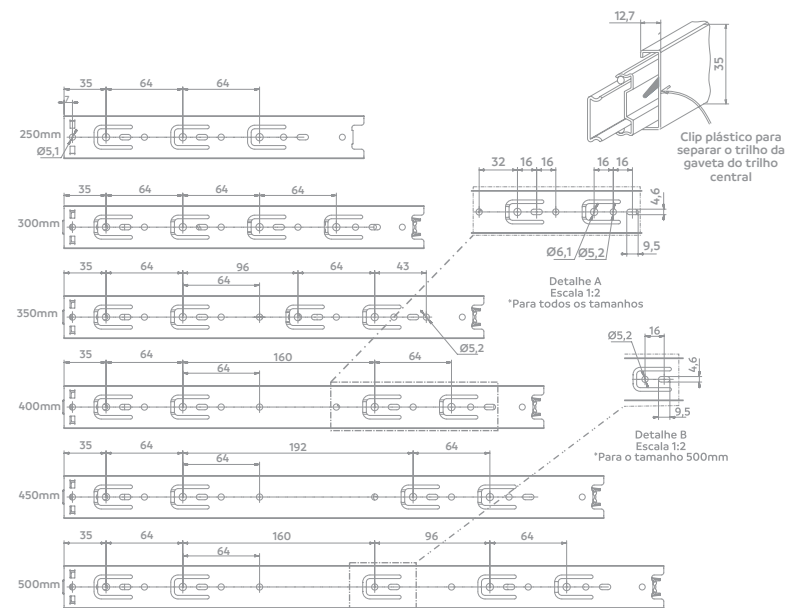

Slim
31mm

Código Acabamento Comprimento

06003.0330.xx	13	250mm	
06003.0331.xx	13	300mm	
06003.0332.xx	13	350mm	
06003.0333.xx	13	400mm	

Light
35mm

Código Acabamento Comprimento

06003.0460.xx	13	250mm	
06003.0461.xx	13	300mm	
06003.0462.xx	13	350mm	
06003.0463.xx	13	400mm	
06003.0464.xx	13	450mm	
06003.0465.xx	13	500mm	