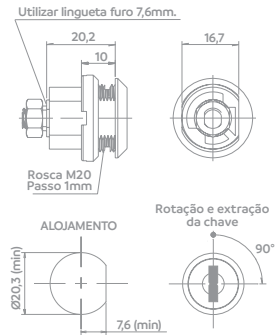

Fechadura para Móveis de Aço
Giro 90° | Fixação da Lingueta com Parafuso

Código **06509.0491.xx** Acabamento **30**