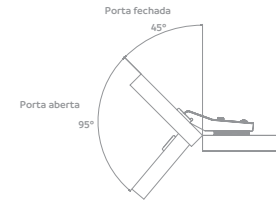

4
Ângulos especiais

Sem Pistão Slide On 90°
35mm | Sem Parafuso

Código	Acabamento	Ângulo de abertura	Calço
06022.0087.xx	10	90°	H2