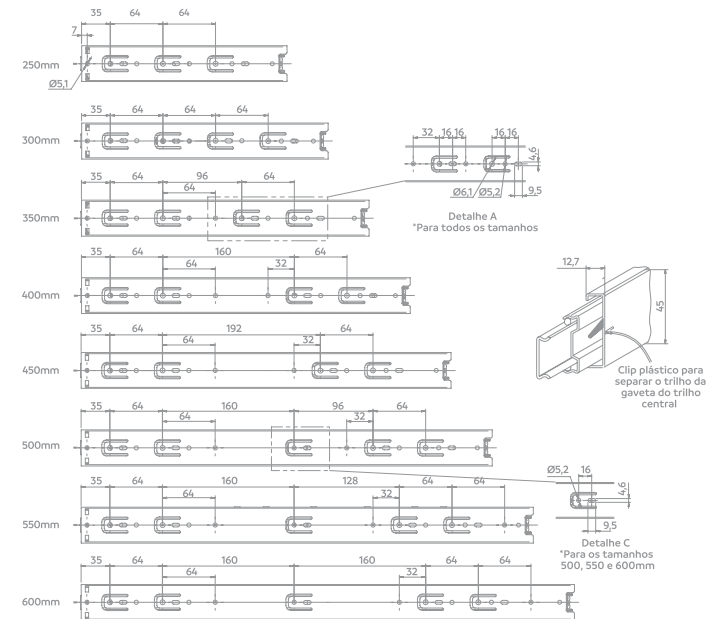

Código	Acabamento	Comprimento	
06003.0440.xx	13	250mm	
06003.0441.xx	13	300mm	
06003.0442.xx	13	350mm	
06003.0443.xx	13	400mm	
06003.0444.xx	13	450mm	
06003.0445.xx	13	500mm	
06003.0446.xx	13	550mm	

Código	Acabamento	Comprimento	
06003.0450.xx	13	250mm	
06003.0451.xx	13	300mm	
06003.0452.xx	13	350mm	
06003.0453.xx	13	400mm	
06003.0454.xx	13	450mm	
06003.0455.xx	13	500mm	
06003.0456.xx	13	550mm	
06003.0457.xx	13	600mm	

Código	Acabamento	Comprimento	
06003.0451.xx	07	300mm	
06003.0452.xx	07	350mm	
06003.0453.xx	07	400mm	
06003.0454.xx	07	450mm	
06003.0455.xx	07	500mm	

Alta resistência
à oxidação