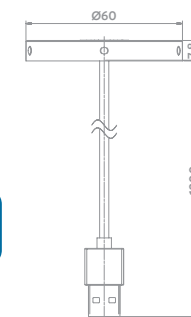

CARREGADORES SEM FIO PARA MÓVEIS

Praticidade e tecnologia para o seu dia a dia

CONHEÇA OS CARREGADORES SEM FIO DA SOPRANO!

Escaneie o QRCode ao lado e assista ao vídeo dos produtos.

PRODUTO HOMOLOGADO

Código 06010.0001.xx   Acabamento 92

PRODUTO HOMOLOGADO

Código 06010.0002.xx   Acabamento 92