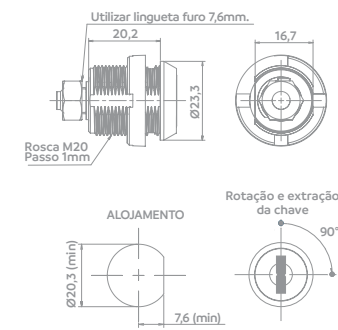

Fechadura para Móveis de Aço
Rosca Total | 2 Chanfros

Código **06506.0511.xx** Acabamento **30**
06506.6511.xx **30**
Lingueta vendida separadamente.