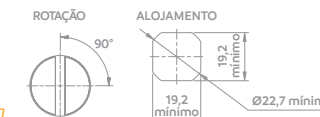

MONTAGEM PAINEL ELÉTRICO

Segurança no fechamento de painéis elétricos

Fechos com fenda, que podem ser abertos sem a necessidade de uma chave específica.

Fechos triângulo, que dificultam o acesso indesejado de pessoas não autorizadas.

Linguetas disponíveis nas versões com ou sem dobra.

Modelo de fecho lingueta com acionador embutido no corpo.

Código 06136.0001.xx Acabamento 63

Código 06036.0030.xx Acabamento 52

Código 06036.0016.xx Acabamento 52 Lingueta 45mm

LANÇAMENTO