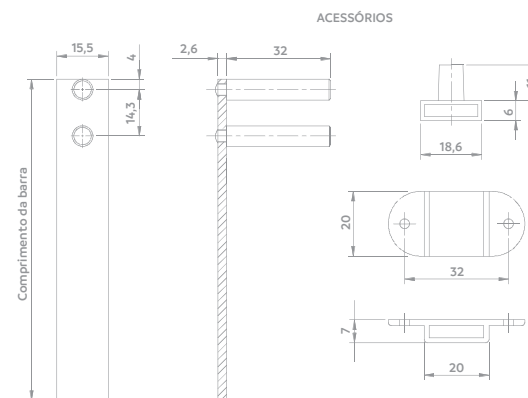

Comprimento da barra Quantidade de gavetas

500mm 3 gavetas
1.000mm 3 gavetas
600mm 4 gavetas
1.000mm 4 gavetas

FECHADURAS PARA MÓVEIS

LEGENDA

2 pontos de extração da chave

Chave capa plástica

Chave escamoteável