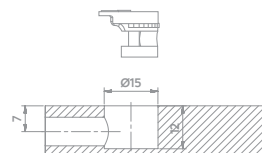

Código	Acabamento
06149.0090.xx	13