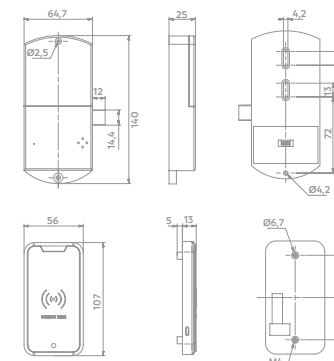

Fechadura Digital para Móveis 1703

Código Acabamento
06505.1703.xx 92