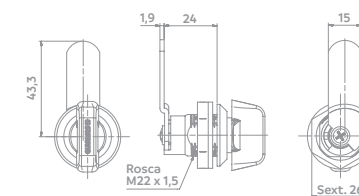

MONTAGEM PAINEL ELÉTRICO

Segurança no fechamento de painéis elétricos

Fechos com fenda, que podem ser abertos sem a necessidade de uma chave específica.

Fechos triângulo, que dificultam o acesso indesejado de pessoas não autorizadas.

Linguetas disponíveis nas versões com ou sem dobra.

Modelo de fecho lingueta com acionador embutido no corpo.

Código 06136.0001.xx Acabamento 63

Código 06036.0030.xx Acabamento 52

Código 06036.0016.xx Acabamento 52 Lingueta 45mm

LANÇAMENTO