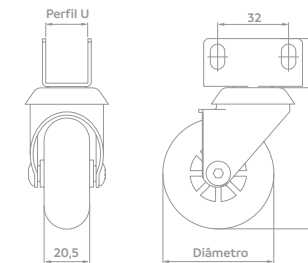

Código	Acabamento	Perfil U	Diâmetro	Carga estática
06080.0750.01	Cromado	16mm	50mm	40Kg
06080.0150.02	Cromado	19mm	50mm	40Kg
06080.0350.02	Cromado	26mm	50mm	40Kg