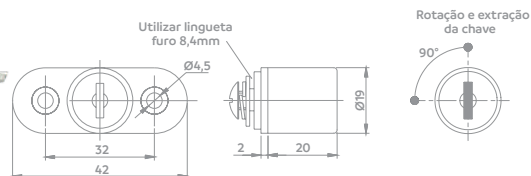

Fechadura para Gavetas
Com Aba

Código Acabamento

06502.0268.xx 01