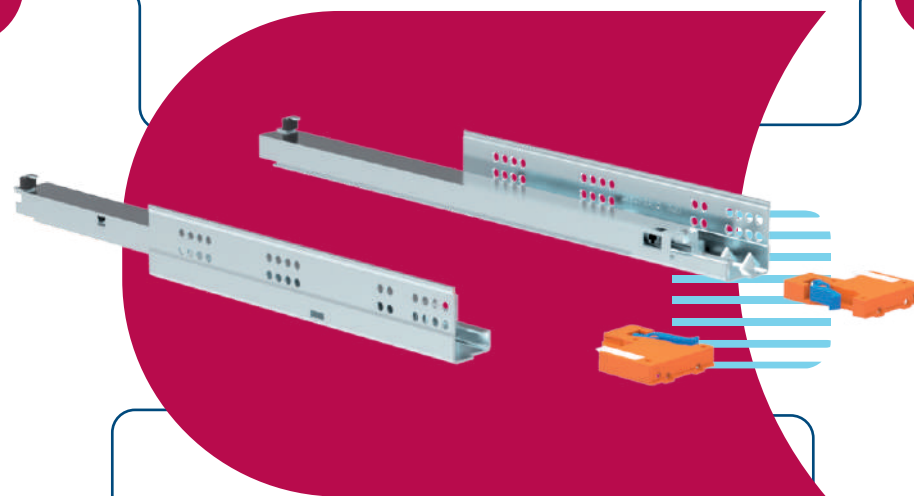

Gatilhos que
facilitam a retirada
e reposicionamento
da gaveta.

Permitem a extração
total da gaveta.

Disponíveis com sistema
Soft Closing ou
Push to Open.

Soft Closing

Código Acabamento Comprimento

06003.0151.xx	13	300mm	
06003.0152.xx	13	350mm	
06003.0153.xx	13	400mm	
06003.0154.xx	13	450mm	
06003.0155.xx	13	500mm	
06003.0156.xx	13	550mm	