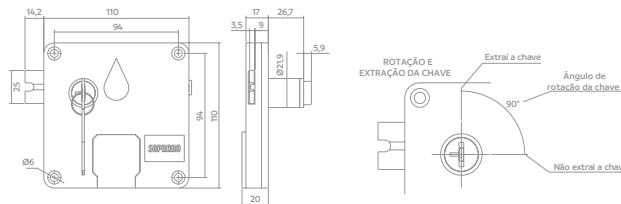

Fechadura Cremona
3 Pontos de Travamento | Com Puxador

Código Acabamento

06502.0166.xx 01  
Haste vendida separadamente.

Fechadura Moeda

Código Acabamento

06509.0001.xx 83  

1 ponto de extração da chave

2 pontos de extração da chave