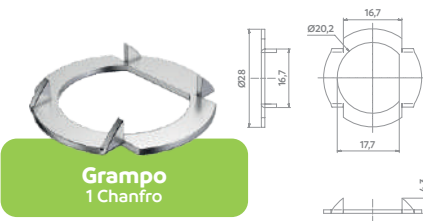

**Grampo
1 Chanfro**

Código Acabamento
06702.0182.xx 13