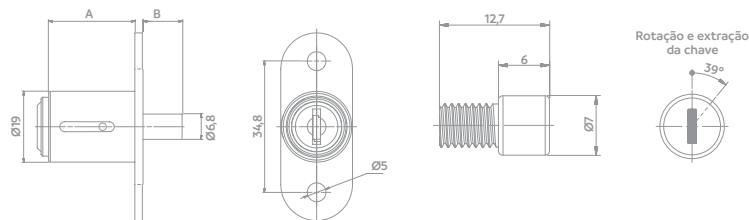

Fechadura para Portas de Correr
Pressão 24,5mm

Código	Acabamento	
06502.1421.xx	01	

Acessório
Prolongador do Pino | 7mm

Código	Acabamento
06702.0141.xx	10

Vendido separadamente.
Acessório para a fechadura 06502.1421.01.