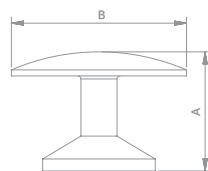

Código	Acabamento	A	B
06177.0080.xx	30-49	21,2mm	25mm
06177.0081.xx	30-49	24,7mm	29mm