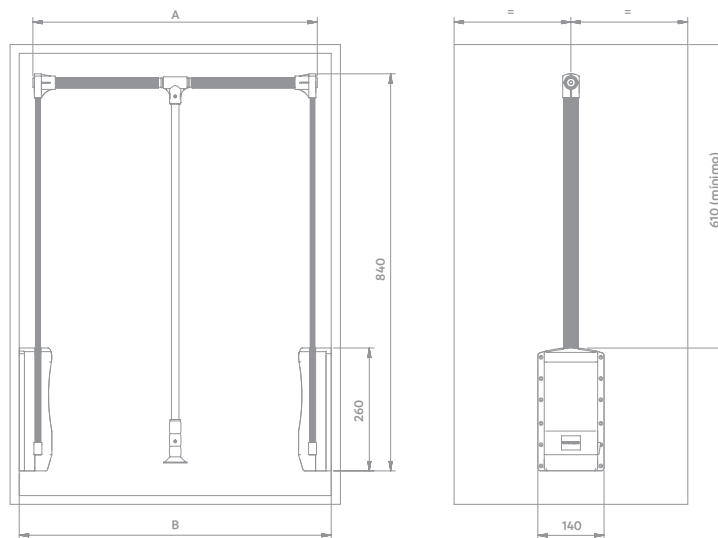

CABIDEIRO BASCULANTE