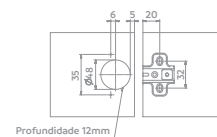

4
Ângulos especiais

Sem Pistão Slide On 165°
35mm | Sem Parafuso

Código	Acabamento	Ângulo de abertura	Calço
06022.0083.xx	10	165°	H2
06022.0084.xx	10	165°	H2
06022.0085.xx	10	165°	H2

4
Ângulos especiais

Sem Pistão Slide On 45°
35mm | Sem Parafuso

Código	Acabamento	Ângulo de abertura	Calço
06022.0086.xx	10	45°	H2

4
Ângulos especiais

Sem Pistão Slide On 90°
35mm | Sem Parafuso

Código	Acabamento	Ângulo de abertura	Calço
06022.0087.xx	10	90°	H2