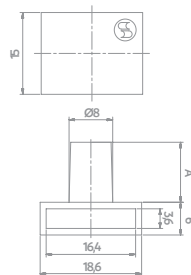

Código	Acabamento	A
06702.0033.xx	41	7mm
06702.0012.xx	41	11mm
06702.0014.xx	41	13mm
06702.0013.xx	41	19mm

Haste
Alumínio | Ø5,95mm

Código	Acabamento	Comprimento
06702.1021.xx	26	500mm
06702.2021.xx	26	1.000mm
06702.3021.xx	26	1.500mm
06702.0300.xx	26	Tamanho especial

Indicada para as fechaduras 06502.0730.01, 06507.1730.01 e 06502.0166.01.