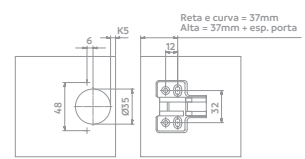

Com Pistão Com Clic Praticte 35mm

Código	Acabamento	Ângulo de abertura	Calço
06022.0101.xx	10	115°	HO
06022.0102.xx	10	115°	HO
06022.0103.xx	10	115°	HO