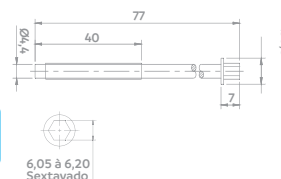

Código	Acabamento
06150.0008.xx	13