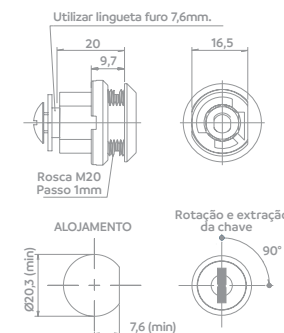

*Fechadura sem porca castelo.

1 ponto de extração da chave

2 pontos de extração da chave

Chave capa plástica

Chave escamoteável

KA Segredos Iguais

Cromado 30