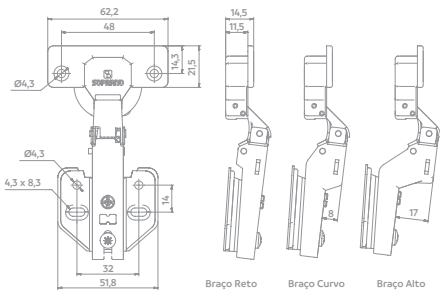

Com Pistão Slide On 35mm

Código	Acabamento	Ângulo de abertura	Calço
06022.0131.xx	10	104°	HO
06022.0132.xx	10	104°	HO
06022.0133.xx	10	104°	HO