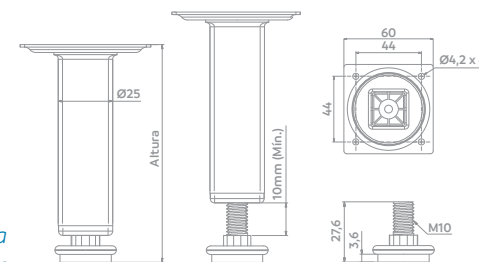

Código	Acabamento	Altura
06085.2080.xx	01	80mm
06085.2100.xx	01	100mm
06085.2150.xx	01	150mm
06085.2200.xx	01	200mm