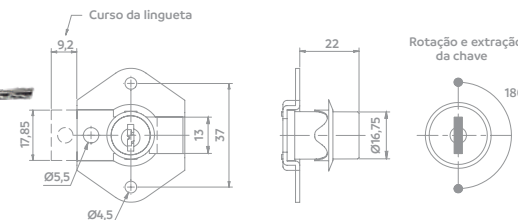

Fechaduras para Armários

Código Acabamento

06502.0871.xx 01

Código Acabamento

06502.3871.xx 10

Fechaduras para Portas de Vidro

Código Acabamento

06506.0408.xx 30

Código Acabamento

06506.0409.xx 30

Fechaduras para Móveis de Aço

Código Acabamento

06508.4511.xx 30

Código Acabamento

06509.4511.xx 30
06509.5511.xx 30
06509.8511.xx* 30

*Fechadura sem porca castelo.

1 ponto de extração da chave

2 pontos de extração da chave

Chave capa plástica

Chave escamoteável

KA Segredos Iguais

Cromado 30