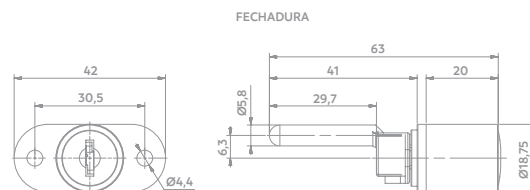

Comprimento da barra Quantidade de gavetas

500mm 3 gavetas
1.000mm 3 gavetas
600mm 4 gavetas
1.000mm 4 gavetas

FECHADURAS PARA MÓVEIS

LEGENDA

2 pontos de extração da chave

Chave capa plástica

Chave escamoteável