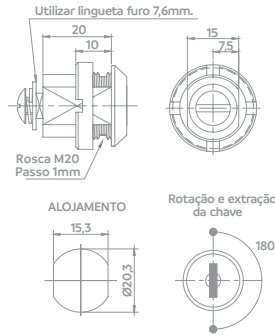

Fechadura para Móveis de Aço
Rosca Total

Código **06506.0521.xx** Acabamento **30**
06506.1521.xx **30**
Lingueta vendida separadamente.