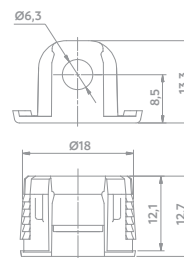

Suporte regulável

Suporte fixo

Suporte liso

Níquel 10-35

Cromado 30

Prata 32

Transparente