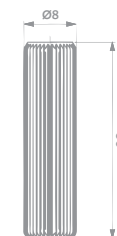

Código	Acabamento
06170.0037.xx	99