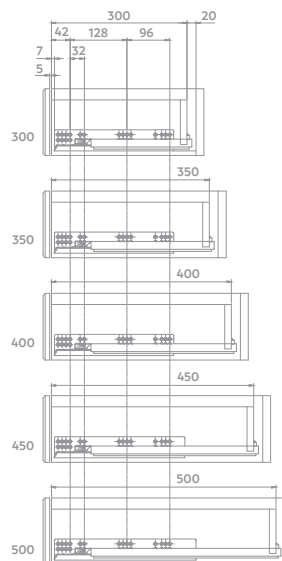

Soft Closing

Código Acabamento Comprimento

06003.0151.xx	13	300mm	
06003.0152.xx	13	350mm	
06003.0153.xx	13	400mm	
06003.0154.xx	13	450mm	
06003.0155.xx	13	500mm	
06003.0156.xx	13	550mm	

Push to Open

Código Acabamento Comprimento

06003.0161.xx	13	300mm	
06003.0162.xx	13	350mm	
06003.0163.xx	13	400mm	
06003.0164.xx	13	450mm	
06003.0165.xx	13	500mm