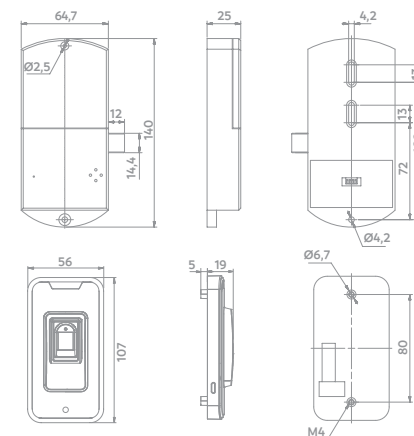

Código Acabamento
06505.1701.xx 92

Código Acabamento Função
06505.1713.xx 92 Modo privado
06505.1723.xx 92 Modo público

Item Código
Cartão RFID 03009.0311.99
Tag RFID 03009.0312.99
Vendidos separadamente.

Código Acabamento
06505.1703.xx 92

Código Acabamento
06505.1733.xx 92