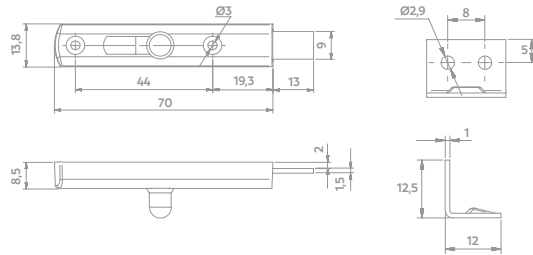

Código Acabamento
06030.0030.xx 83-84-86-87

Código Acabamento
06036.0042.xx 92

Lingueta vendida separadamente. Indicado utilizar lingueta 06702.0006.13 e cadeados Soprano S20, S25 e S30.

Código Acabamento
06035.0010.xx 63
Usado em portas duplas para travamento da 1. folha.

Código Acabamento
06036.0041.xx 30

Lingueta vendida separadamente. Indicado utilizar lingueta 06170.0003.13 e cadeados Soprano Lt25, Lt30, Lt40, Lt40 Alta Segurança, In32 e In38.

Código Acabamento
06035.0006.xx 13

Item Código Acabamento
Lingueta 8,2mm 06170.0003.xx 13
Distanciador 06170.0004.xx 13
Vendidos separadamente.