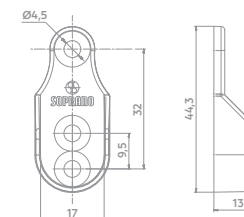

Código Acabamento
06065.0070.xx 32

Código Acabamento
06164.0014.xx 35

Código Acabamento
06165.0028.xx 35

	Código	Acabamento	A	B	C*	D
Mini	06065.0040.xx	30	32	39,2	0-10	21,5
Pequeno	06065.0041.xx	30	41	50,7	0-15	25
Médio	06065.0042.xx	30	46,5	66	0-20	26,8
Grande	06065.0043.xx	30	68,2	99	1,8-35	39

*Medida referente à espessura da prateleira.

Código Acabamento
06164.0015.99 Transparente

Código Acabamento
06164.0019.xx 35

Código Acabamento
06164.0017.xx 10

Código Acabamento
06065.0029.xx 35

Código Acabamento
06164.0010.xx 35

Código Acabamento
06065.0030.xx 35

Suporte regulável

Suporte fixo

Suporte liso

Níquel 10-35

Cromado 30

Prata 32

Transparente