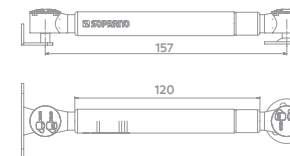

Força Inversa

Código	Acabamento	Força
06023.2006.xx	05-09	60N
06023.2008.xx	05-09	80N
06023.2010.xx	05-09	100N
06023.2012.xx	05-09	120N

OBSERVAÇÕES
Colocar as bases de fixação bem alinhadas na placa.