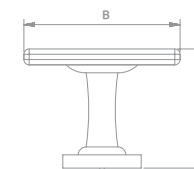

Código	Acabamento	A	B
06177.0090.xx	30-49	19mm	22mm
06177.0091.xx	30-49	23mm	30mm