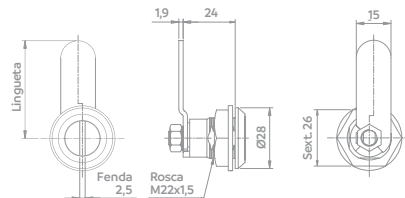

Fecho Lingueta Triângulo
Lingueta Com Dobra 2mm

Código	Acabamento	Lingueta
06036.0007.xx	52	45mm