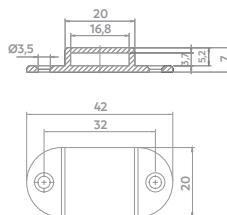

Código	Acabamento
06702.0256.xx	10

Código	Acabamento	Comprimento
06702.0045.xx	13	1.000mm
06702.0059.xx	13	1.500mm

Indicada para a fechadura 06502.0708.01.

Código	Acabamento	Altura da dobra A	Comprimento Total B
06702.0043.10	Zincado Branco	Reta	28mm
06702.0024.13	Zincado Branco	Reta	49mm +
06702.0255.10	Zincado Branco	Reta	55mm
06702.0005.01	Zincado Branco	1,5mm	39mm
06702.0006.13	Zincado Branco	1,5mm	49mm +
06702.0007.01	Zincado Branco	4mm	33mm
06702.0003.10	Zincado Branco	8mm	45mm
06702.0053.10	Zincado Branco	8mm	31,5mm
06702.0107.10	Zincado Branco	12mm	44mm
06702.0094.10	Zincado Branco	18mm	59mm

Código	Acabamento	A
06702.0033.xx	41	7mm
06702.0012.xx	41	11mm
06702.0014.xx	41	13mm
06702.0013.xx	41	19mm

Código	Acabamento	Comprimento
06702.1021.xx	26	500mm
06702.2021.xx	26	1.000mm
06702.3021.xx	26	1.500mm
06702.0300.xx	26	Tamanho especial

Indicada para as fechaduras 06502.0730.01, 06507.1730.01 e 06502.0166.01.

Código	Acabamento
06702.0038.xx	63

Código	Acabamento	Comprimento
06702.6017.xx	26	500mm
06702.7017.xx	26	1.000mm
06702.8017.xx	26	1.500mm
06702.0088.xx	26	Tamanho especial

Código	Acabamento	Altura da dobra A	Comprimento Total B
06702.0307.13	Zincado Branco	Reta	49mm +
06702.0322.10	Zincado Branco	1,5mm	39mm
06702.0305.13	Zincado Branco	1,5mm	49mm +
06702.0310.10	Zincado Branco	4mm	39mm
06702.0372.13	Zincado Branco	8mm	31,5mm

Linguetas utilizadas nas fechaduras: 06506.0511.30, 06506.6511.30, 06502.2511.01, 06502.6511.01, 06506.0219.30, 06506.1219.30 e 06507.1511.35.

Modelo mais utilizado

Barra com 2 pinos

Níquel 10

Zincado branco 13

Prata 26

Natural 41

Preto 63