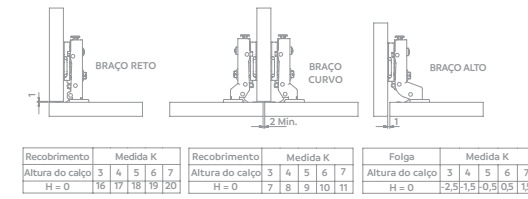

Com Pistão Calço Fixo 35mm

Código	Acabamento	Ângulo de abertura	Calço
06022.0121.xx	10	105°	HO
06022.0122.xx	10	105°	HO
06022.0123.xx	10	105°	HO