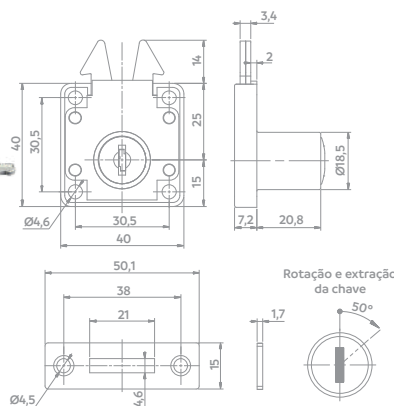

Fechadura Display
Com Lingueta

Código	Acabamento	
06502.1430.xx	01	

Lingueta padrão acompanha o produto.