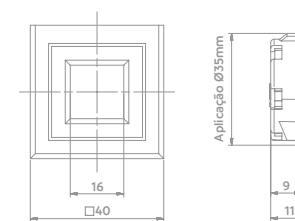

Código   Acabamento   Dados Téc.
06012.0130.xx   60-63-64   Bivolt / 1,2W

Código   Acabamento   Dados Téc.
06012.0230.xx   60-63-64   Bivolt / 1,2W

Código   Acabamento   Dados Téc.
06012.0160.xx   60-63-64   Bivolt / 1,2W

Código   Acabamento   Dados Téc.
06012.0260.xx   60-63-64   Bivolt / 1,2W