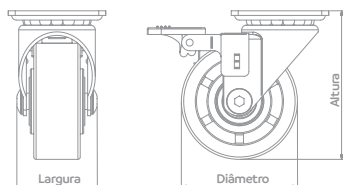

Código	Acabamento	Largura	Altura	Diâmetro	Carga estática
06080.0550.xx	10	34,5	64	50mm	45Kg
06080.0575.xx	10	38,5	97	75mm	60Kg