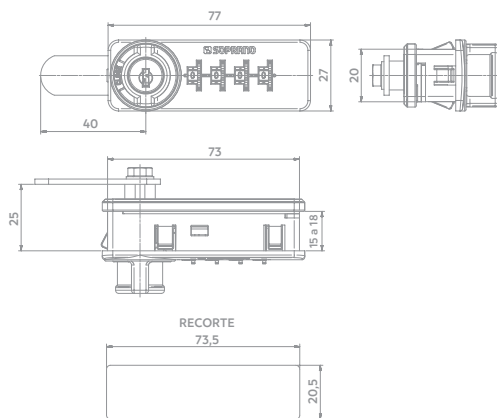

CONHEÇA A FECHADURA SEGREDO NUMÉRICO

Escaneie o QRCode ao lado e assista aos vídeos do produto.

Fechadura com Segredo Numérico Direito para Móveis

Código   Acabamento
06505.0010.xx   92

LANÇAMENTO

Fechadura para Móveis de Aço com Segredo Numérico

Código   Acabamento
06505.0020.xx   92

Fechadura para Gavetas
22mm | Chave Capa Plástica

Código   Acabamento
06508.0861.xx   10
06508.4861.xx   10

Fechadura para Gavetas
22mm | Chave Escamoteável

Código   Acabamento
06508.5861.xx   10

FECHADURAS PARA MÓVEIS

LEGENDA

2 pontos de extração da chave

Chave capa plástica

Chave escamoteável

KA Segredos Iguais

Níquel 10

Preto 92