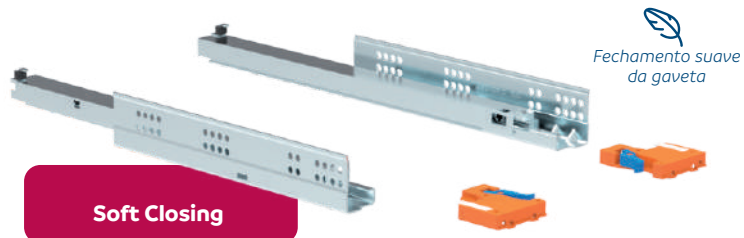

Gatilhos que
facilitam a retirada
e reposicionamento
da gaveta.

Permitem a extração
total da gaveta.

Disponíveis com sistema
Soft Closing ou
Push to Open.

Soft Closing

Código Acabamento Comprimento

06003.0151.xx	13	300mm	
06003.0152.xx	13	350mm	
06003.0153.xx	13	400mm	
06003.0154.xx	13	450mm	
06003.0155.xx	13	500mm	
06003.0156.xx	13	550mm	