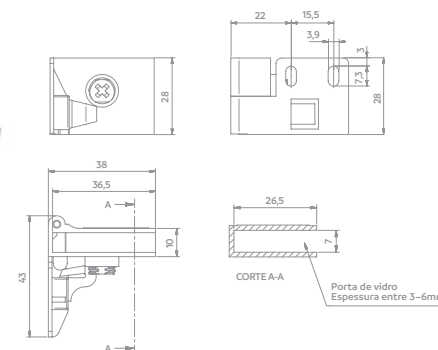

FERRAGENS PARA PORTAS DE VIDRO

Aplicação eficiente

Não necessitam de furações no vidro para instalação.

Possuem proteção para colocação no vidro.

Resistentes e eficientes, agregando valor ao resultado final.

Modelos com acabamento cromado.

Código 06005.0019.xx Acabamento 30

Dobradiça Aço Grande

Código 06005.0118.xx Acabamento 30