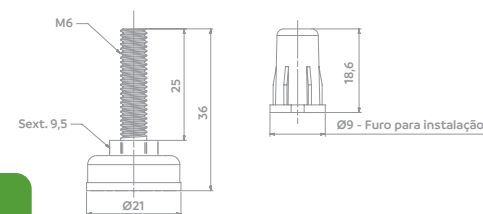

Código 06085.0002.xx Acabamento 10