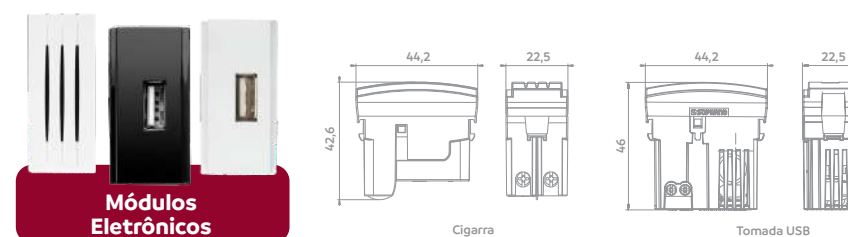

Módulos Eletrônicos

Código	Acabamento	Modelo	Dados Téc.
A7B10001231464	Branco	Cigarra	Bivolt / 80dB
A7B10001013906	Branco	Tomada USB	Bivolt / 2,1A / 10,5W
A7B10001013907	Preto	Tomada USB	Bivolt / 2,1A / 10,5W

TOMADAS E INTERRUPTORES PARA MÓVEIS