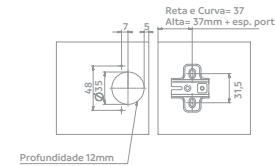

4
Ângulos especiais

Sem Pistão Slide On 45°
35mm | Sem Parafuso

Código	Acabamento	Ângulo de abertura	Calço
06022.0086.xx	10	45°	H2