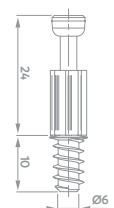

Parafuso Soprofix 34mm
Rosca Soberba
Aço | Bucha Plástica

Parafuso Soprofix 45mm
Rosca Soberba
Aço | Haste Longa

Código 06150.0027.xx Acabamento 13
Aplicação 34mm.