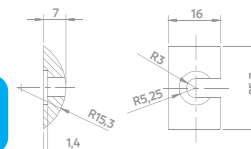

Código	Acabamento
06170.0002.xx	52