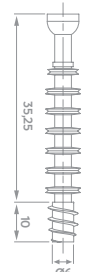

Parafuso Soprofix 45mm
Rosca Soberba
Aço | Haste Longa

Código 06150.0041.xx Acabamento 13
Aplicação 24mm.