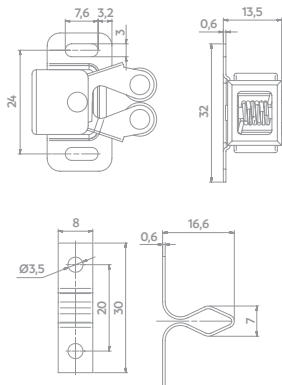

Código Acabamento
06035.0006.xx 13