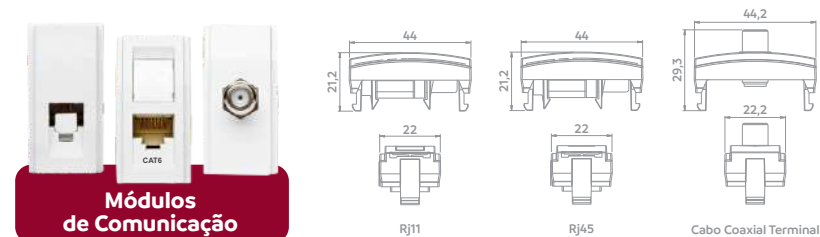

Módulos de Comunicação

Código	Acabamento	Modelo	Dados Téc.
A7B10001231445	Branco	Rj11	4 fios
A7B10001232619	Branco	Rj45	CAT6
A7B10001231448	Branco	Cabo Coaxial Terminal	75Ω