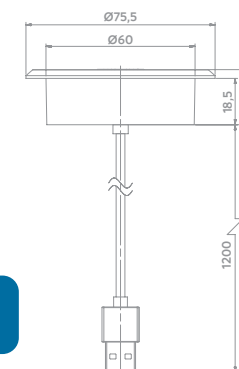

CARREGADORES SEM FIO PARA MÓVEIS

Praticidade e tecnologia para o seu dia a dia

CONHEÇA OS CARREGADORES SEM FIO DA SOPRANO!

Escaneie o QRCode ao lado e assista ao vídeo dos produtos.

PRODUTO HOMOLOGADO

Código 06010.0001.xx   Acabamento 92

PRODUTO HOMOLOGADO

Código 06010.0002.xx   Acabamento 92