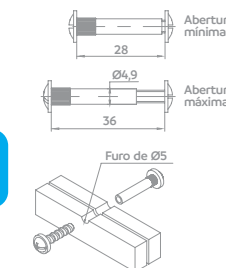

Chave de Boca

Código	Acabamento
06150.0009.xx	13

Colarinho
Polímero

Código	Acabamento
06170.0002.xx	52

Parafuso União
28/36mm

Código	Acabamento
06050.0013.xx	10

Cavilha Plástica
Estrias Retas Ø8

Código	Acabamento
06170.0007.xx	63