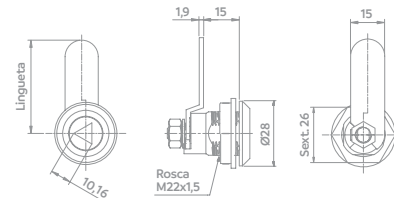

Código	Acabamento	Lingueta
06036.0006.xx	52	35mm
06036.0009.xx	52	45mm

Código	Acabamento	Lingueta
06036.0005.xx	52	35mm

Código	Acabamento	Lingueta
06036.0008.xx	52	45mm

Código	Acabamento	Lingueta
06036.0007.xx	52	45mm

Código	Acabamento	Lingueta
06036.0027.xx	52	45mm

Código	Acabamento	Lingueta
06036.0028.xx	52	45mm