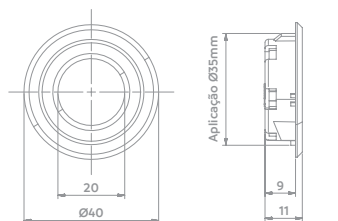

Luminária Led Quadrada 6000K
35mm | Embutir

Código   Acabamento   Dados Téc.
06012.0260.xx   60-63-64   Bivolt / 1,2W