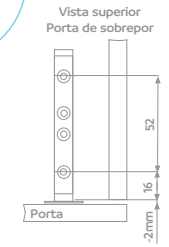

FECHOS

Praticidade e segurança para diferentes aplicações

Variedade de mix.

Variada aplicabilidade.

Fechos cadeado nas versões em aço zamac e polímero.

Modelos com diferentes opções de cores.

Indicado para ser utilizado junto a
DOBRADIÇA SEM MOLA
Pág. 26

Pulsador Magnético de Embutir

Código 06030.0031.xx Acabamento 60

Indicado para ser utilizado junto a
DOBRADIÇA SEM MOLA
Pág. 26

Pulsador Magnético Steel

Código 06035.0012.xx Acabamento 10

Indicado para ser utilizado junto a
DOBRADIÇA SEM MOLA
Pág. 26

Pulsador Magnético

Código 06035.0011.xx Acabamento 60-83