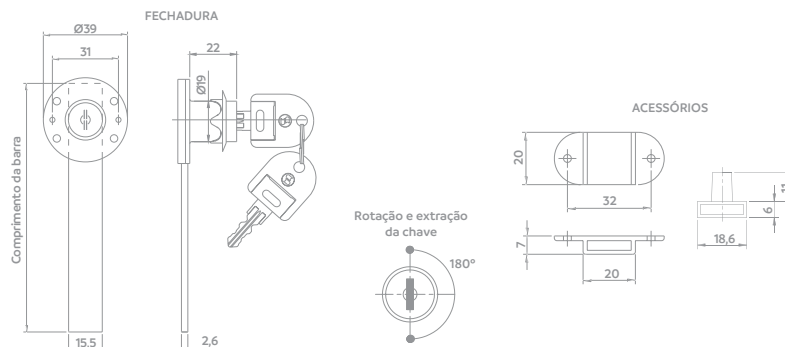

Fechaduras para Gaveteiros

Fechadura para Gaveteiros Lateral Com Acessórios

Código	Acabamento	Comprimento da barra	Quantidade de gavetas
06502.2108.xx	01	500mm	3 gavetas
06044.0161.xx	30	600mm	4 gavetas
06044.0162.xx	30	1.000mm	4 gavetas

LANÇA MENTO

Fechadura para Gaveteiros Lateral Com Acessórios

Código	Acabamento	Comprimento da barra	Quantidade de gavetas
06509.2108.xx	30	500mm	4 gavetas