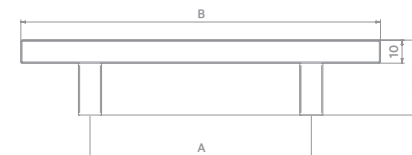

Código	Acabamento	Força
06023.3060.xx	05-09	60N
06023.3080.xx	05-09	80N
06023.3100.xx	05-09	100N

PUXADORES

PARA MÓVEIS

Funcionalidade e design na abertura de móveis

Código	Acabamento	A	B
06177.0040.xx	90	96mm	156mm
06177.0041.xx	90	128mm	188mm
06177.0042.xx	90	160mm	220mm
06177.0043.xx	90	192mm	252mm
06177.0044.xx	90	256mm	316mm
06177.0045.xx	90	320mm	380mm
06177.0046.xx	90	352mm	412mm
06177.0047.xx	90	448mm	508mm