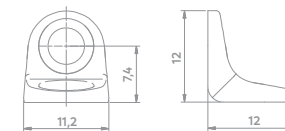

Código Acabamento
06165.0028.xx 35

Suporte Prateleira Arredondado

	Código	Acabamento	A	B	C*	D
Mini	06065.0040.xx	30	32	39,2	0-10	21,5
Pequeno	06065.0041.xx	30	41	50,7	0-15	25
Médio	06065.0042.xx	30	46,5	66	0-20	26,8
Grande	06065.0043.xx	30	68,2	99	1,8-35	39

*Medida referente à espessura da prateleira.