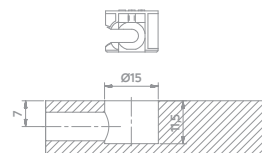

Código	Acabamento
06149.0040.xx	41
06149.0080.xx	41