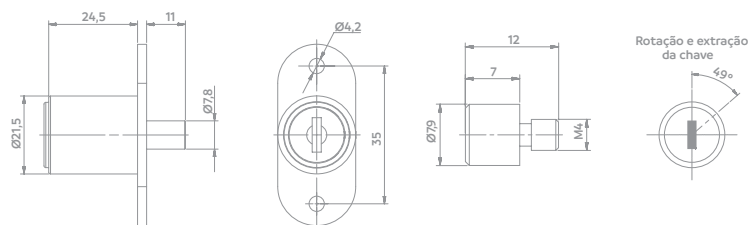

Fechadura para Portas de Correr
Com Batente

Código	Acabamento	
06508.0202.xx	30