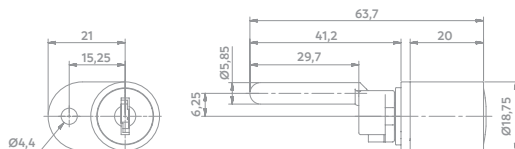

Fechadura para Gaveteiros
Frontal 2 Abas | Sem Acessórios

Código Acabamento

06506.0288.xx 35