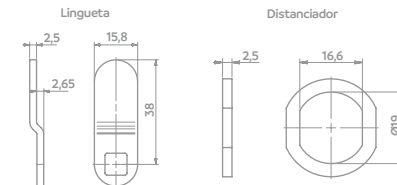

Código Acabamento
06030.0030.xx 83-84-86-87

Código Acabamento
06036.0042.xx 92

Lingueta vendida separadamente. Indicado utilizar lingueta 06702.0006.13 e cadeados Soprano S20, S25 e S30.

Código Acabamento
06035.0010.xx 63
Usado em portas duplas para travamento da 1. folha.

Código Acabamento
06036.0041.xx 30

Lingueta vendida separadamente. Indicado utilizar lingueta 06170.0003.13 e cadeados Soprano Lt25, Lt30, Lt40, Lt40 Alta Segurança, In32 e In38.

Código Acabamento
06035.0006.xx 13

Item Código Acabamento
Lingueta 8,2mm 06170.0003.xx 13
Distanciador 06170.0004.xx 13
Vendidos separadamente.