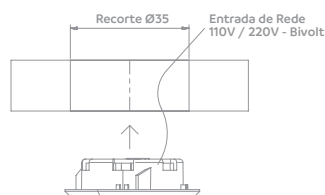

Luminária Led Quadrada 6000K
35mm | Embutir

Código   Acabamento   Dados Téc.
06012.0260.xx   60-63-64   Bivolt / 1,2W