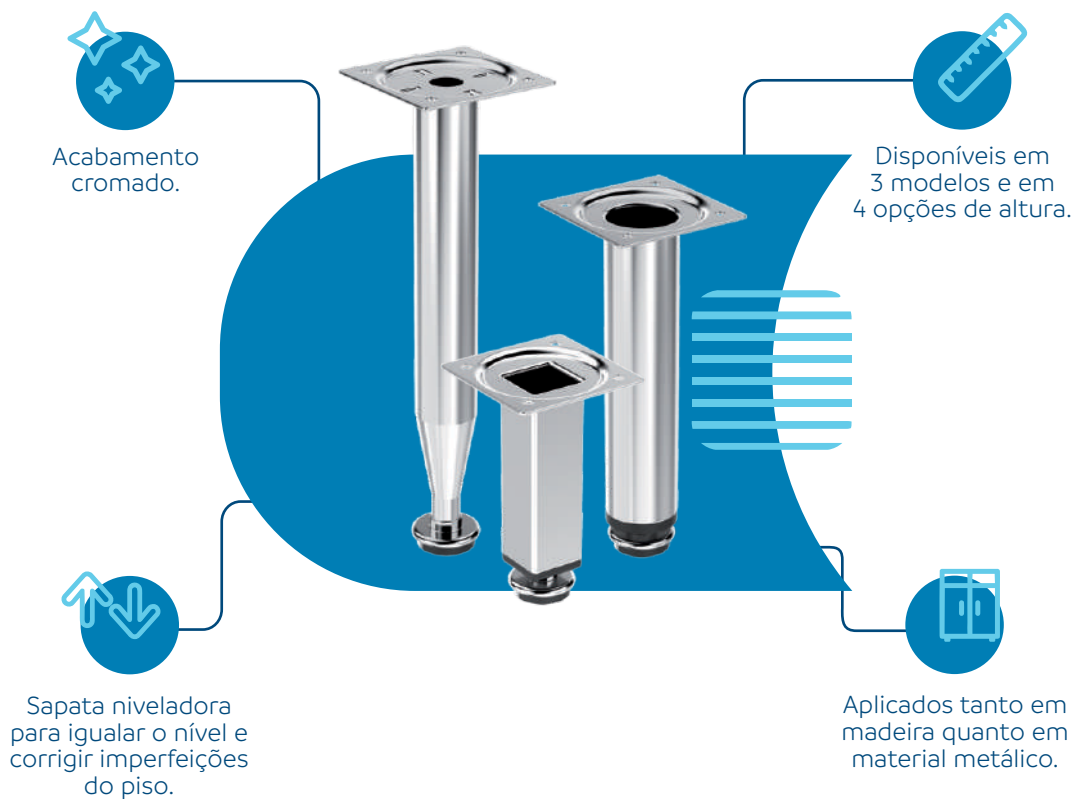

PÉS PARA MÓVEIS

O apoio de confiança
para todos os móveis

Cônico

Código	Acabamento	Altura
06085.0080.xx	01	80mm
06085.0100.xx	01	100mm
06085.0150.xx	01	150mm
06085.0200.xx	01	200mm

Quadrado

Código	Acabamento	Altura
06085.1080.xx	01	80mm
06085.1100.xx	01	100mm
06085.1150.xx	01	150mm
06085.1200.xx	01	200mm