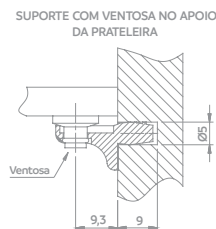

Código Acabamento
06164.0014.xx 35