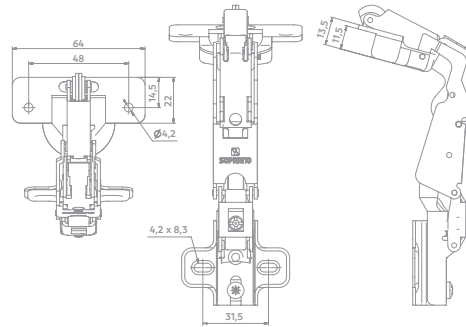

4
Ângulos especiais

Sem Pistão Slide On 45°
35mm | Sem Parafuso

Código	Acabamento	Ângulo de abertura	Calço
06022.0086.xx	10	45°	H2