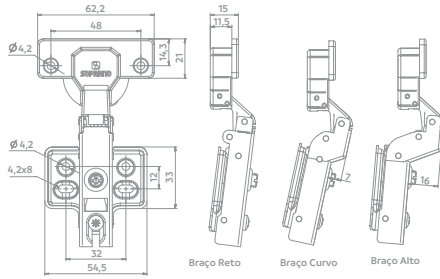

Com Pistão Calço Fixo 35mm

Código	Acabamento	Ângulo de abertura	Calço
06022.0121.xx	10	105°	HO
06022.0122.xx	10	105°	HO
06022.0123.xx	10	105°	HO