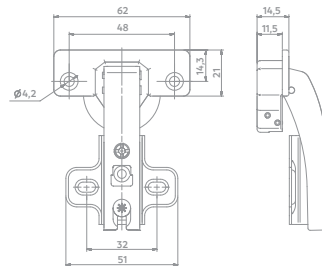

4
Ângulos especiais

Sem Pistão Slide On 165°
35mm | Sem Parafuso

Código	Acabamento	Ângulo de abertura	Calço
06022.0083.xx	10	165°	H2
06022.0084.xx	10	165°	H2
06022.0085.xx	10	165°	H2

4
Ângulos especiais

Sem Pistão Slide On 45°
35mm | Sem Parafuso

Código	Acabamento	Ângulo de abertura	Calço
06022.0086.xx	10	45°	H2

4
Ângulos especiais

Sem Pistão Slide On 90°
35mm | Sem Parafuso

Código	Acabamento	Ângulo de abertura	Calço
06022.0087.xx	10	90°	H2