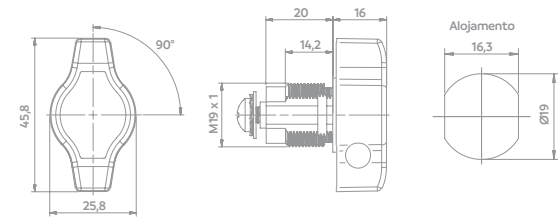

Código Acabamento
06036.0041.xx 30

Lingueta vendida separadamente. Indicado utilizar lingueta 06170.0003.13 e cadeados Soprano Lt25, Lt30, Lt40, Lt40 Alta Segurança, In32 e In38.