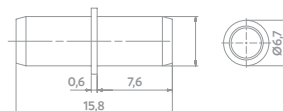

*Medida referente à espessura da prateleira.

Ventosa de Silicone

Código Acabamento
06164.0015.99 Transparente

Suporte Cabideiro 5/8IN Oblongo Liso

Código Acabamento
06164.0019.xx 35

Suporte Cilíndrico

Código Acabamento
06164.0017.xx 10