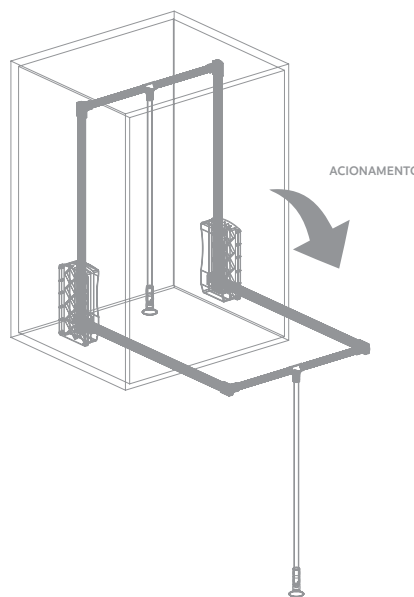

CABIDEIRO BASCULANTE