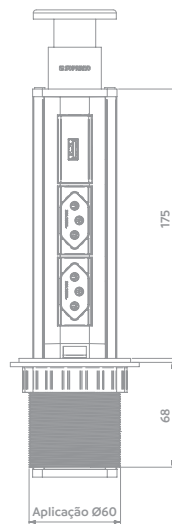

**Torre de Tomadas
3 Módulos de Energia**

Código	Acabamento	Dados Téc.	Módulos de Energia
06910.0100.xx	26-79	Bivolt / 16A / 3500W	20A / 250V~

Segurança

OCP 0007
Certificado válido apenas para o módulo de tomada e cabo de energia.

Aplicação no móvel
(ambos os modelos)

**Torre de Tomadas
2 Módulos de Energia e 1 Módulo USB**

Código	Acabamento	Dados Téc.	Módulos de Energia	Módulo USB
06910.0101.xx	26-79	Bivolt / 16A / 3500W	20A / 250V~	Bivolt / 2,1A

Segurança

OCP 0007
Certificado válido apenas para o módulo de tomada e cabo de energia.

Segurança

OCP 0004
Certificado válido apenas para o plugue não desmontável.