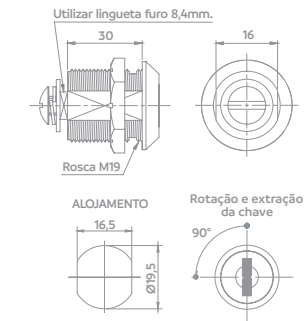

1 ponto de extração da chave

2 pontos de extração da chave

Chave capa plástica

Chave metálica

Chave escamoteável

KA Segredos Iguais

Cromado 01-30