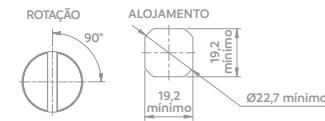

Fecho Lingueta Fenda
Lingueta Com Dobra 2mm

Código	Acabamento	Lingueta
06036.0008.xx	52	45mm