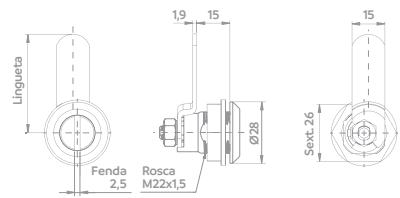

Fecho Lingueta Triângulo
Lingueta com Dobra 7mm

Código	Acabamento	Lingueta
06036.0028.xx	52	45mm