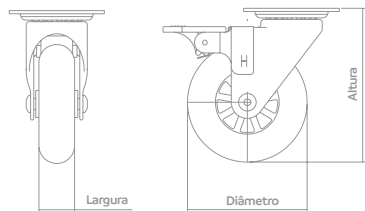

Disponíveis nas
versões com
e sem freio.

Rodas macias que
não riscam o piso e
proporcionam um
movimento suave
e silencioso.

Rodas injetadas em
policarbonato e
revestidas em poliuretano.

Chapa Giratória
Com freio

Código	Acabamento	Largura	Altura	Diâmetro	Carga estática
06080.2035.xx	10	24,4	49,5	35mm	35Kg
06080.2050.xx	10	20,5	64	50mm	40Kg
06080.2075.xx	10	22,5	96	75mm	55Kg
06080.2100.xx	10	23	123	100mm	65Kg

Chapa Giratória
Sem freio