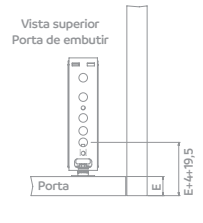

Indicado para ser utilizado junto a
DOBRADIÇA SEM MOLA
Pág. 26

Pulsador Magnético

Código 06035.0011.xx Acabamento 60-83