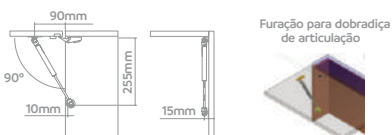

Engate fácil, facilitando a
montagem e desmontagem
do pistão.

Abertura suave
e silenciosa.

Disponíveis nas versões
com acionamento normal
e inverso, nas cores
branco e prata.

Força Normal

Código	Acabamento	Força
06023.2040.xx	05-09	40N
06023.2050.xx	05-09	50N
06023.2060.xx	05-09	60N
06023.2080.xx	05-09	80N
06023.2100.xx	05-09	100N
06023.2120.xx	05-09	120N
06023.2150.xx	05-09	150N