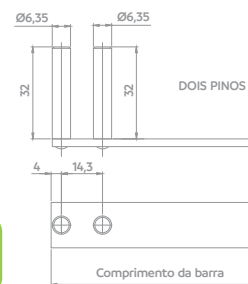

Indicada para as fechaduras 06502.0730.01, 06507.1730.01 e 06502.0166.01.

Guia de Barra

Código	Acabamento
06702.0038.xx	63

Barra de Travamento

Código	Acabamento	Comprimento
06702.6017.xx	26	500mm
06702.7017.xx	26	1.000mm
06702.8017.xx	26	1.500mm
06702.0088.xx	26	Tamanho especial