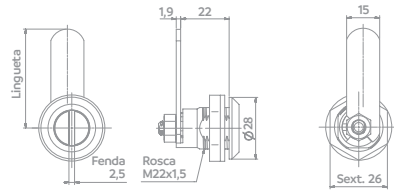

Fecho Lingueta Triângulo
Lingueta Reta

Código	Acabamento	Lingueta
06036.0005.xx	52	35mm