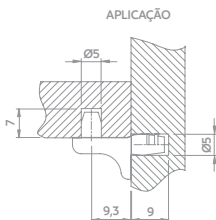

Suporte de Embutir Ø18

Código Acabamento
06065.0030.xx 35