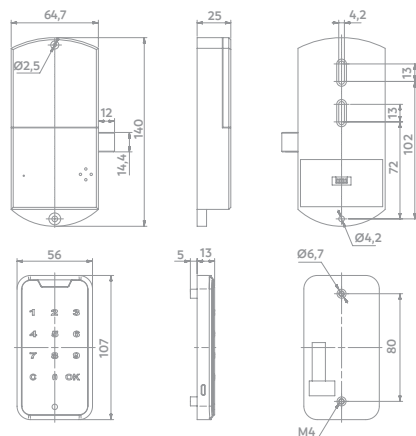

Fechadura Biométrica para Móveis 1733

Código Acabamento
06505.1733.xx 92