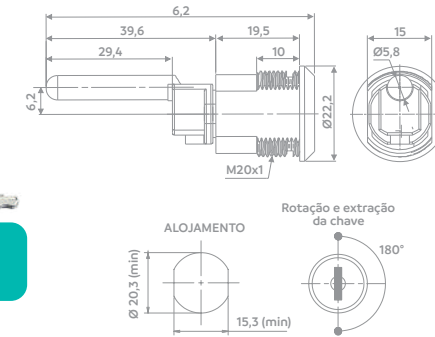

Fechadura para Móveis de Aço

Maçaneta | Armários de Aço

Código Acabamento

06502.0720.xx 01