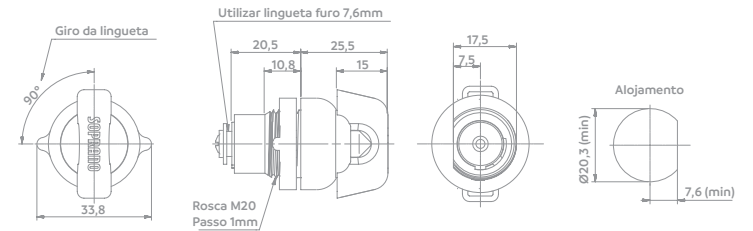

Código Acabamento
06036.0042.xx 92

Lingueta vendida separadamente. Indicado utilizar lingueta 06702.0006.13 e cadeados Soprano S20, S25 e S30.

Fecho Botão

Código Acabamento
06035.0010.xx 63
Usado em portas duplas para travamento da 1. folha.