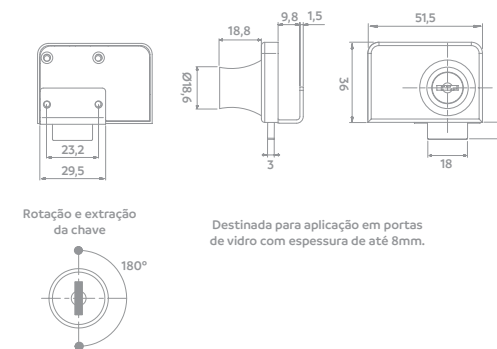

Fechaduras para Armários

Código Acabamento

06502.0871.xx 01

Código Acabamento

06502.3871.xx 10

Fechaduras para Portas de Vidro

Código Acabamento

06506.0408.xx 30

Código Acabamento

06506.0409.xx 30

Fechaduras para Móveis de Aço

Código Acabamento

06508.4511.xx 30

Código Acabamento

06509.4511.xx 30
06509.5511.xx 30
06509.8511.xx* 30

*Fechadura sem porca castelo.

1 ponto de extração da chave

2 pontos de extração da chave

Chave capa plástica

Chave escamoteável

KA Segredos Iguais

Cromado 30