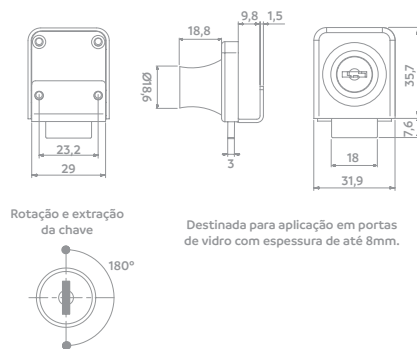

Fechadura para Armários
Chave Escamoteável

Código Acabamento

06502.3871.xx 10  

Fechaduras para Portas de Vidro

Fechadura para Portas de Vidro
1 Porta

Código Acabamento

06506.0408.xx 30  

Fechadura para Portas de Vidro
2 Portas