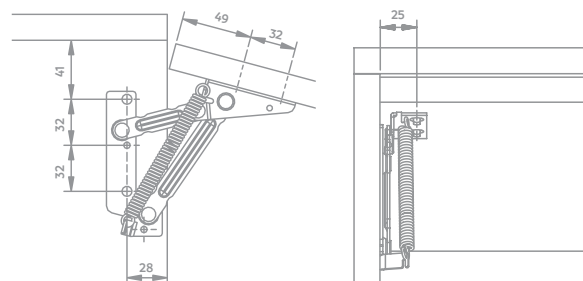

Código	Acabamento	Ângulo de abertura	Espessura lateral
06005.0004.xx	35	270°	18mm
06005.0007.xx	35	270°	15mm

Obrigatória a utilização dos 5 parafusos para fixação. O diâmetro para aplicação dos parafusos é de Ø4,9mm.

Código	Acabamento	Ângulo de abertura
06023.0001.xx	10	75°