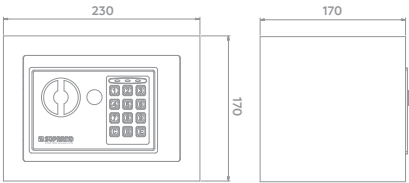

Medidas internas: 165 x 225 x 165.

COFRE DIGITAL