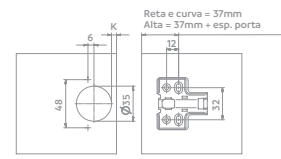

Com Pistão Calço Fixo 35mm

Código	Acabamento	Ângulo de abertura	Calço
06022.0121.xx	10	105°	HO
06022.0122.xx	10	105°	HO
06022.0123.xx	10	105°	HO