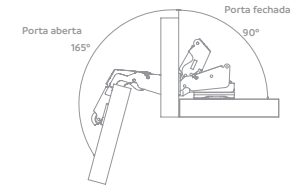

4
Ângulos especiais

Sem Pistão Slide On 45°
35mm | Sem Parafuso

Código	Acabamento	Ângulo de abertura	Calço
06022.0086.xx	10	45°	H2