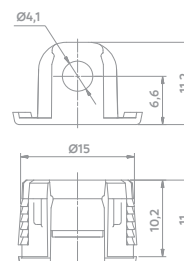

Suporte com Pino

Código Acabamento
06164.0010.xx 35