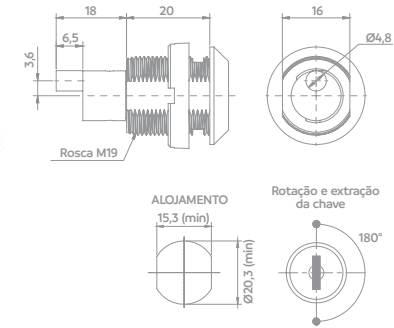

Fechadura para Móveis de Aço

Arquivo de Aço | Com Acionador

Código Acabamento

06508.0551.xx 30