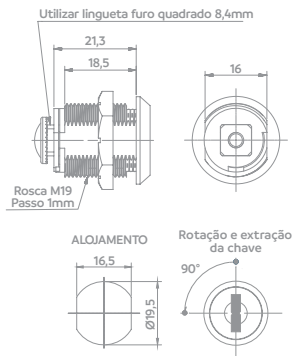

Fechadura para Móveis de Aço
Rosca Total | 2 Chanfros

Código **06502.2511.xx** Acabamento **01**
Lingueta vendida separadamente.