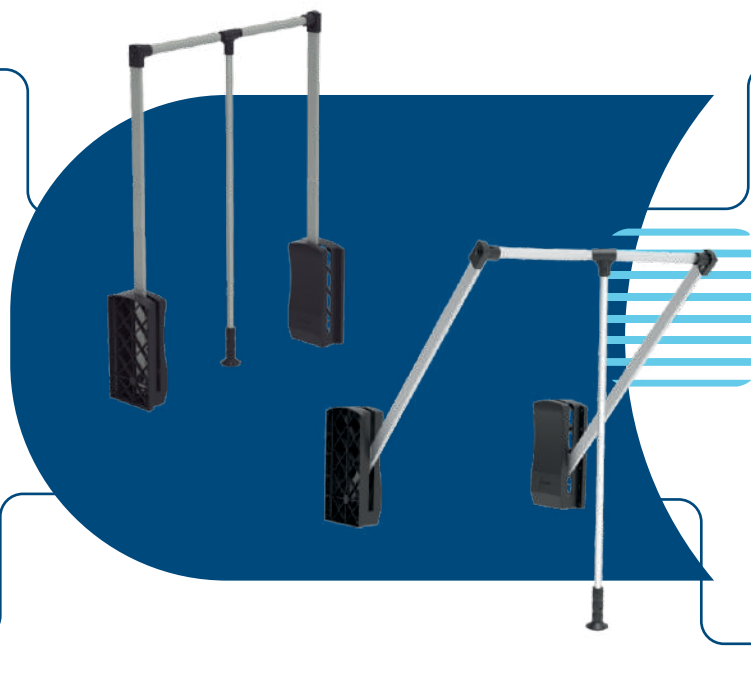

TOMADAS E INTERRUPTORES PARA MÓVEIS

CABIDEIRO

BASCULANTE

Para closets e guarda-roupas mais práticos todos os dias

LANÇAMENTO

Duas medidas de haste:
600-830mm e
830-1150mm

Capacidade de
carga de até 15Kg.

Acionamento leve e
prático através de
sistema Soft Closing.

Acabamento em
alumínio anodizado;

**Cabideiro Basculante
Haste Extensível**

Código	Acabamento	A	B
06064.0026.xx	26	600 a 830	660 a 890
06064.0027.xx	26	830 a 1150	890 a 1210

CABIDEIRO BASCULANTE

CORREDIÇAS TELESCÓPICAS