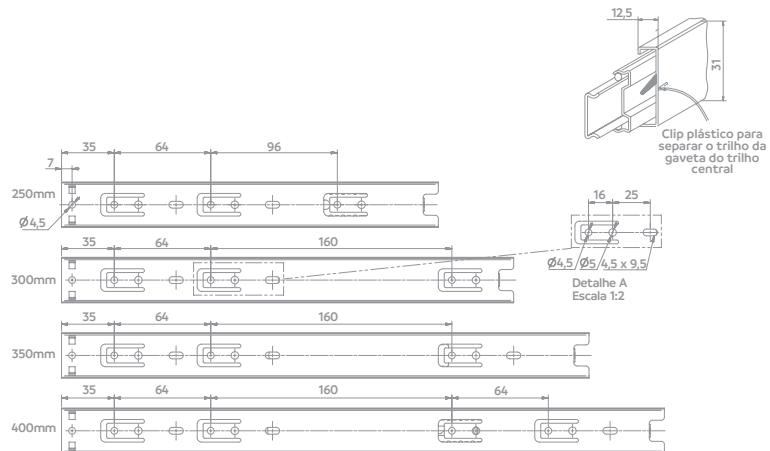

Light
35mm

Código Acabamento Comprimento

06003.0460.xx	13	250mm	
06003.0461.xx	13	300mm	
06003.0462.xx	13	350mm	
06003.0463.xx	13	400mm	
06003.0464.xx	13	450mm	
06003.0465.xx	13	500mm