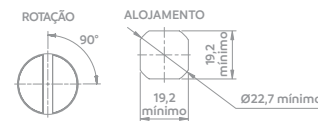

Código	Acabamento	Lingueta
06036.0008.xx	52	45mm

Fecho Lingueta Triângulo
Lingueta Com Dobra 2mm

Código	Acabamento	Lingueta
06036.0007.xx	52	45mm

Fecho Lingueta Fenda
Lingueta Com Dobra 7mm

Código	Acabamento	Lingueta
06036.0027.xx	52	45mm