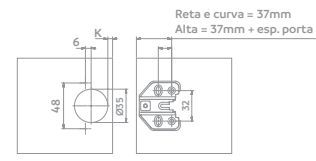

Com Pistão Slide On 35mm

Código	Acabamento	Ângulo de abertura	Calço
06022.0131.xx	10	104°	HO
06022.0132.xx	10	104°	HO
06022.0133.xx	10	104°	HO