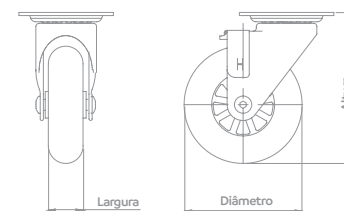

Código	Acabamento	Largura	Altura	Diâmetro	Carga estática
06080.2035.xx	10	24,4	49,5	35mm	35Kg
06080.2050.xx	10	20,5	64	50mm	40Kg
06080.2075.xx	10	22,5	96	75mm	55Kg
06080.2100.xx	10	23	123	100mm	65Kg

Chapa Giratória
Sem freio