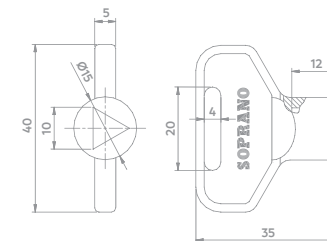

MONTAGEM PAINEL ELÉTRICO

Segurança no fechamento de painéis elétricos

Fechos com fenda, que podem ser abertos sem a necessidade de uma chave específica.

Fechos triângulo, que dificultam o acesso indesejado de pessoas não autorizadas.

Linguetas disponíveis nas versões com ou sem dobra.

Modelo de fecho lingueta com acionador embutido no corpo.

Código 06136.0001.xx Acabamento 63

Dobradiça Painel Elétrico

Código 06036.0030.xx Acabamento 52