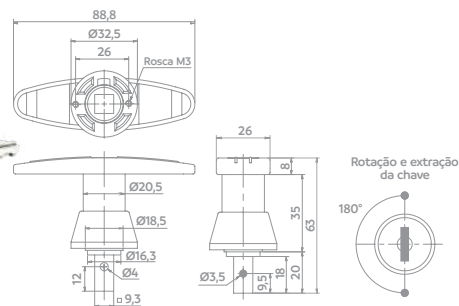

Com Acionador

Código Acabamento

06508.0289.xx 30

Fechadura para Móveis de Aço

Maçaneta | Armários de Aço

Código Acabamento

06502.0720.xx 01

Até 4mil segredos diferentes