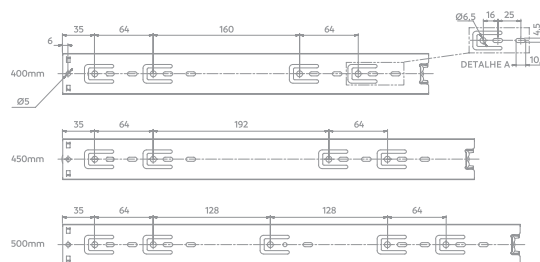

Fechamento suave da gaveta

**Soft Closing
45mm**

Código	Acabamento	Comprimento	
06003.0091.xx	13	300mm	
06003.0092.xx	13	350mm	
06003.0093.xx	13	400mm	
06003.0094.xx	13	450mm	
06003.0095.xx	13	500mm	
06003.0096.xx	13	550mm	

Alta resistência à oxidação

**Inox
45mm**

Código	Acabamento	Comprimento	
06003.0083.xx	91	400mm	
06003.0084.xx	91	450mm	
06003.0085.xx	91	500mm