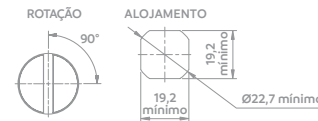

Fecho Lingueta Triângulo
Lingueta Com Dobra 2mm

Código	Acabamento	Lingueta
06036.0007.xx	52	45mm