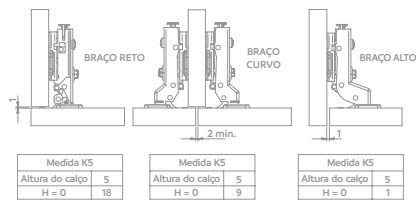

Com Pistão Com Clic Praticte 35mm

Código	Acabamento	Ângulo de abertura	Calço
06022.0101.xx	10	115°	HO
06022.0102.xx	10	115°	HO
06022.0103.xx	10	115°	HO