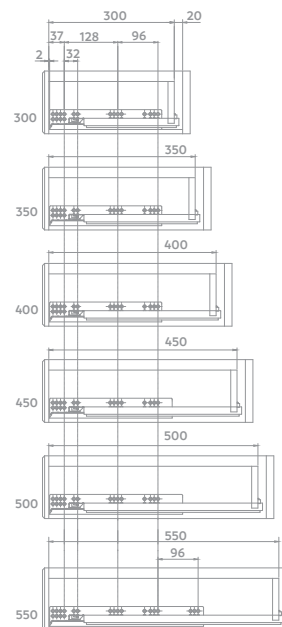

Gatilhos que
facilitam a retirada
e reposicionamento
da gaveta.

Permitem a extração
total da gaveta.

Disponíveis com sistema
Soft Closing ou
Push to Open.

Soft Closing

Código Acabamento Comprimento

06003.0151.xx	13	300mm	
06003.0152.xx	13	350mm	
06003.0153.xx	13	400mm	
06003.0154.xx	13	450mm	
06003.0155.xx	13	500mm	
06003.0156.xx	13	550mm	

Push to Open

Código Acabamento Comprimento

06003.0161.xx	13	300mm	
06003.0162.xx	13	350mm	
06003.0163.xx	13	400mm	
06003.0164.xx	13	450mm	
06003.0165.xx	13	500mm	

CARREGADORES SEM FIO PARA MÓVEIS

Praticidade e tecnologia para o seu dia a dia