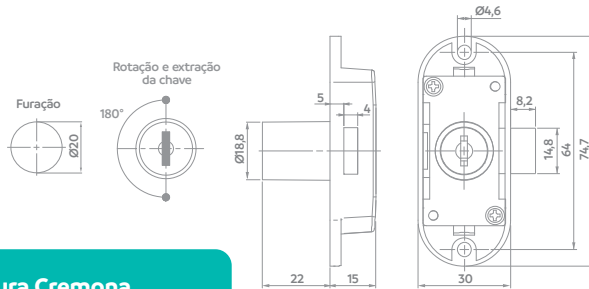

Fechadura Cremona
3 Pontos de Travamento

Código Acabamento

06507.1730.xx 01  
Haste vendida separadamente.

Fechadura Cremona
3 Pontos de Travamento | Chave Escamoteável

Código Acabamento

06506.0730.xx 30  
Haste vendida separadamente.