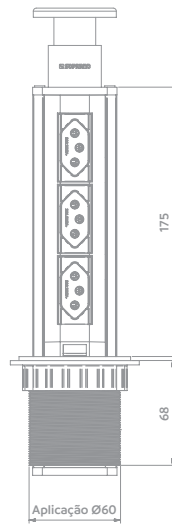

Aplicação no móvel
(ambos os modelos)