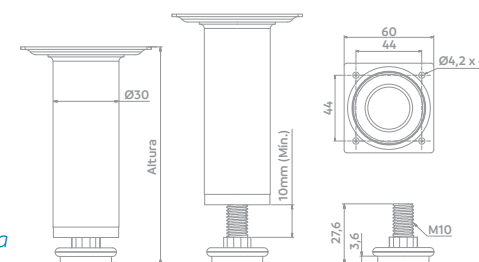

PÉS PARA MÓVEIS

O apoio de confiança
para todos os móveis

Cônico

Código	Acabamento	Altura
06085.0080.xx	01	80mm
06085.0100.xx	01	100mm
06085.0150.xx	01	150mm
06085.0200.xx	01	200mm

Quadrado

Código	Acabamento	Altura
06085.1080.xx	01	80mm
06085.1100.xx	01	100mm
06085.1150.xx	01	150mm
06085.1200.xx	01	200mm