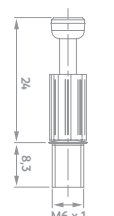

Parafuso Soprofix 32mm
Rosca M6
Aço | Bucha Plástica

Parafuso Soprofix 43mm
Rosca M6
Aço | Haste Longa

Código 06150.0026.xx Acabamento 13
Aplicação 34mm.