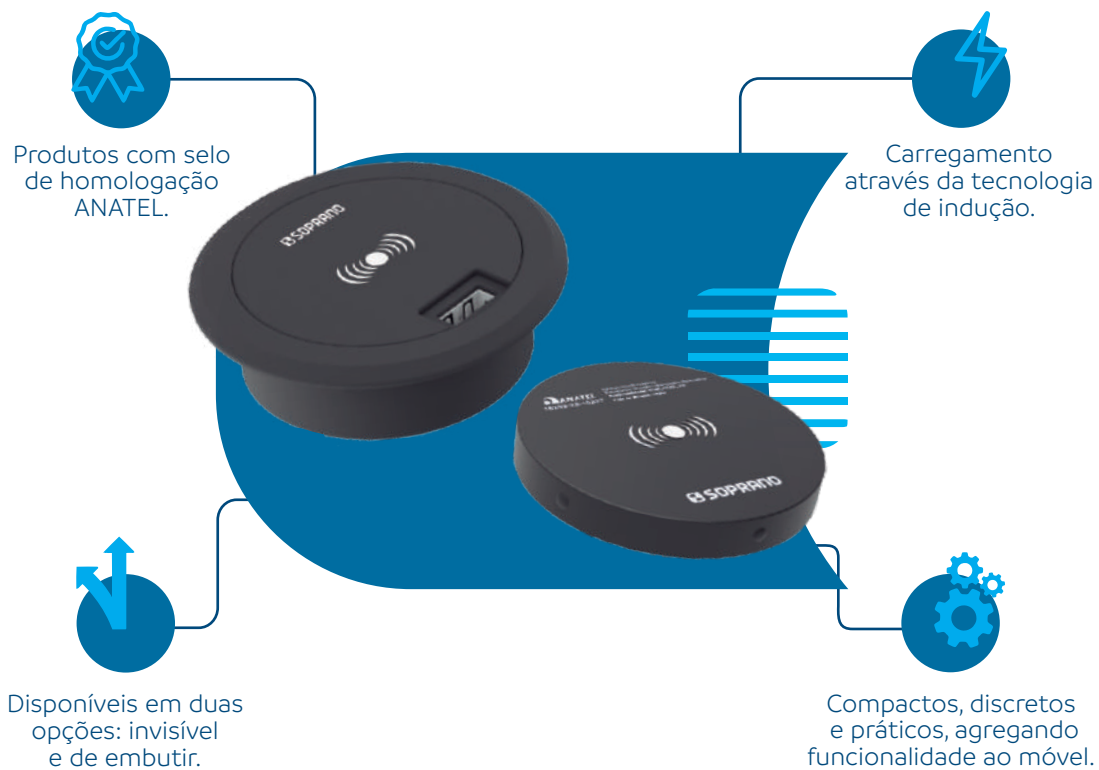

CONHEÇA OS CARREGADORES SEM FIO DA SOPRANO!

Escaneie o QRCode ao lado e assista ao vídeo dos produtos.

PRODUTO HOMOLOGADO

Carregador Sem Fio Invisível Para Móveis 5W

Código 06010.0001.xx Acabamento 92

PRODUTO HOMOLOGADO