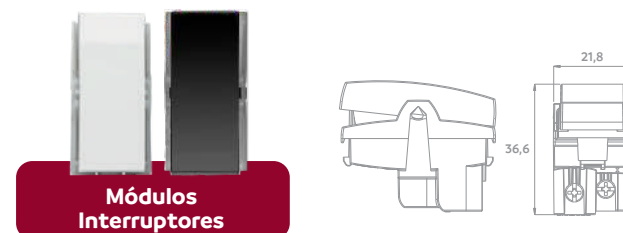

Módulos Interruptores

Código	Acabamento	Modelo	Corrente
A7B10001231249	Branco	Simplex	10A / 250V~
A7B10001231302	Branco	Paralelo	10A / 250V~
A7B10001314989	Preto	Simplex	10A / 250V~
A7B10001314990	Preto	Paralelo	10A / 250V~