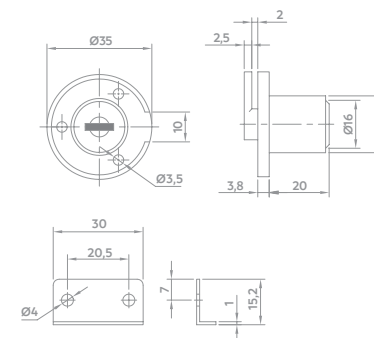

Fechadura para Gavetas
Com Aba