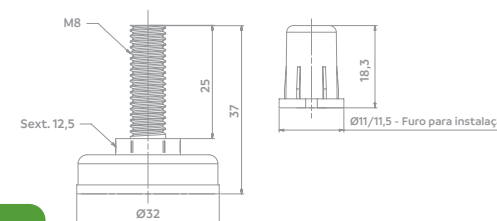

Fixação da bucha através de pressão.

Sistema de travamento anti-giro.

Disponíveis nas opções de 21mm e 32mm.

Código 06085.0001.xx Acabamento 10

Código 06085.0002.xx Acabamento 10

SAPATAS NIVELADORAS PARA MÓVEIS