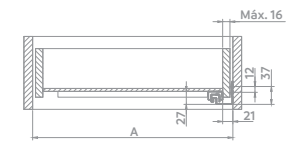

Soft Closing

Código Acabamento Comprimento

06003.0151.xx	13	300mm	
06003.0152.xx	13	350mm	
06003.0153.xx	13	400mm	
06003.0154.xx	13	450mm	
06003.0155.xx	13	500mm	
06003.0156.xx	13	550mm	

Push to Open

Código Acabamento Comprimento

06003.0161.xx	13	300mm	
06003.0162.xx	13	350mm	
06003.0163.xx	13	400mm	
06003.0164.xx	13	450mm	
06003.0165.xx	13	500mm