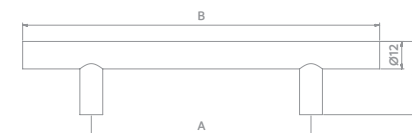

Código	Acabamento	Força
06023.3060.xx	05-09	60N
06023.3080.xx	05-09	80N
06023.3100.xx	05-09	100N

PUXADORES

PARA MÓVEIS

Funcionalidade e design na abertura de móveis

Código	Acabamento	A	B
06177.0040.xx	90	96mm	156mm
06177.0041.xx	90	128mm	188mm
06177.0042.xx	90	160mm	220mm
06177.0043.xx	90	192mm	252mm
06177.0044.xx	90	256mm	316mm
06177.0045.xx	90	320mm	380mm
06177.0046.xx	90	352mm	412mm
06177.0047.xx	90	448mm	508mm