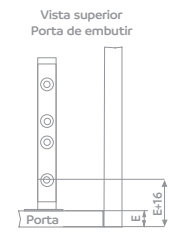

FECHOS

Praticidade e segurança para diferentes aplicações

Variedade de mix.

Variada aplicabilidade.

Fechos cadeado nas versões em aço zamac e polímero.

Modelos com diferentes opções de cores.

Indicado para ser utilizado junto a
DOBRADIÇA SEM MOLA
Pág. 26

Pulsador Magnético de Embutir

Código 06030.0031.xx Acabamento 60

Indicado para ser utilizado junto a
DOBRADIÇA SEM MOLA
Pág. 26

Pulsador Magnético Steel

Código 06035.0012.xx Acabamento 10

Indicado para ser utilizado junto a
DOBRADIÇA SEM MOLA
Pág. 26

Pulsador Magnético

Código 06035.0011.xx Acabamento 60-83