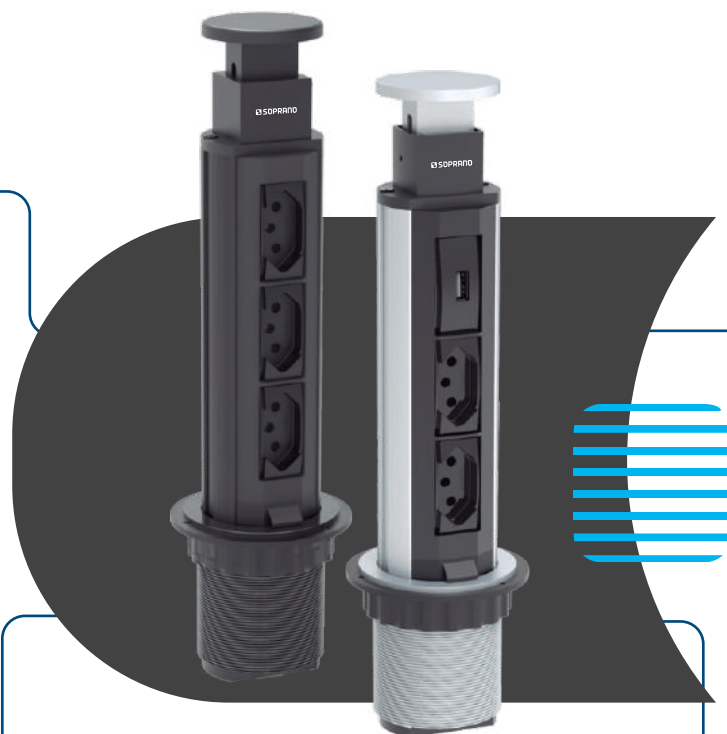

TORRE DE TOMADAS

Mais energia, praticidade e organização para diversos ambientes.

LANÇAMENTO

CONHEÇA TORRE DE TOMADAS SOPRANO!

Escaneie o QRCode ao lado e assista ao vídeo do produto.

Sistema retrátil de abertura e fechamento.

2 opções de acabamentos: prata e preto.

Módulos de tomadas, plugue 3 pinos e cabo de energia com selo de homologação INMETRO.

Módulos de tomadas e USB nacionais fabricados pela Soprano.