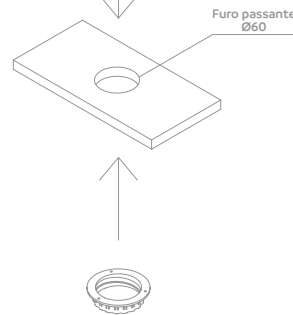

**Torre de Tomadas
3 Módulos de Energia**

Código	Acabamento	Dados Téc.	Módulos de Energia
06910.0100.xx	26-79	Bivolt / 16A / 3500W	20A / 250V~

Segurança

OCP 0007
Certificado válido apenas para o módulo de tomada e cabo de energia.

Aplicação no móvel
(ambos os modelos)

**Torre de Tomadas
2 Módulos de Energia e 1 Módulo USB**

Código	Acabamento	Dados Téc.	Módulos de Energia	Módulo USB
06910.0101.xx	26-79	Bivolt / 16A / 3500W	20A / 250V~	Bivolt / 2,1A

Segurança

OCP 0007
Certificado válido apenas para o módulo de tomada e cabo de energia.

Segurança

OCP 0004
Certificado válido apenas para o plugue não desmontável.