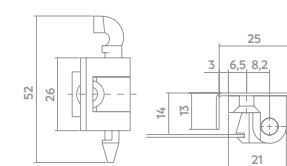

Fecho Lingueta com Acionador
Lingueta Com Dobra 2mm

Código 06036.0016.xx Acabamento 52 Lingueta 45mm

LANÇAMENTO