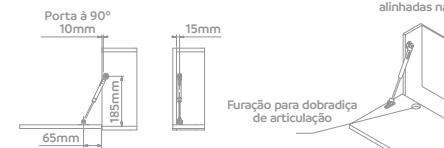

OBSERVAÇÕES
Colocar as bases de fixação bem alinhadas na placa.