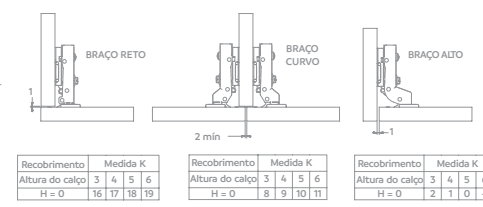

Com Pistão Slide On 35mm

Código	Acabamento	Ângulo de abertura	Calço
06022.0131.xx	10	104°	HO
06022.0132.xx	10	104°	HO
06022.0133.xx	10	104°	HO