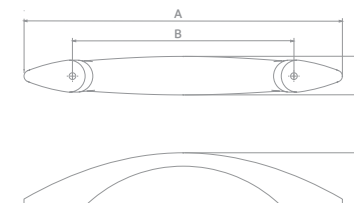

Puxador Metálico Nilla
Ponto Quadrado

Código	Acabamento	A	B
06177.0090.xx	30-49	19mm	22mm
06177.0091.xx	30-49	23mm	30mm

Puxador Plástico 'U'
Retangular

Código	Acabamento	A
06176.0008.xx	64	96mm

Puxador Plástico
Alça