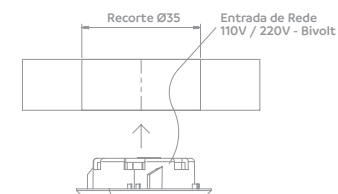

Luminária Led Redonda 6000K
35mm | Embutir

Código   Acabamento   Dados Téc.
06012.0160.xx   60-63-64   Bivolt / 1,2W