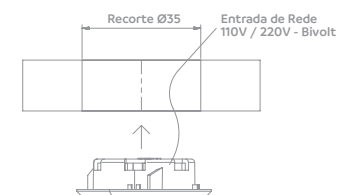

Código   Acabamento   Dados Téc.
06012.0130.xx   60-63-64   Bivolt / 1,2W

Código   Acabamento   Dados Téc.
06012.0230.xx   60-63-64   Bivolt / 1,2W

Código   Acabamento   Dados Téc.
06012.0160.xx   60-63-64   Bivolt / 1,2W

Código   Acabamento   Dados Téc.
06012.0260.xx   60-63-64   Bivolt / 1,2W