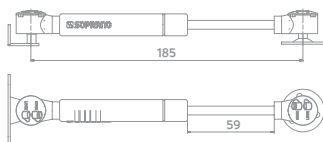

Força Inversa Mini

Código	Acabamento	Força
06023.4006.xx	05-09	60N