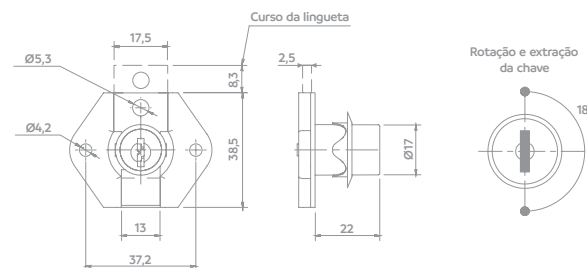

FECHADURAS PARA MÓVEIS

LEGENDA

2 pontos de extração da chave

Chave capa plástica

Chave escamoteável

KA Segredos Iguais

Níquel 10

Preto 92