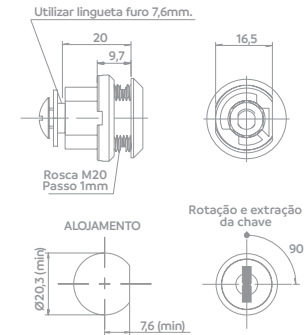

Cromado 30

Fechadura para Móveis de Aço
Giro 90° | Fixação da Lingueta com Porca

Código **06508.0491.xx** Acabamento **30**

Fechadura para Móveis de Aço
Giro 90° | Fixação da Lingueta com Parafuso

Código **06509.0491.xx** Acabamento **30**