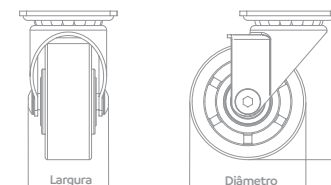

Código	Acabamento	Largura	Altura	Diâmetro	Carga estática
06080.0450.xx	10	34,5	64	50mm	45Kg
06080.0475.xx	10	38,5	97	75mm	60Kg