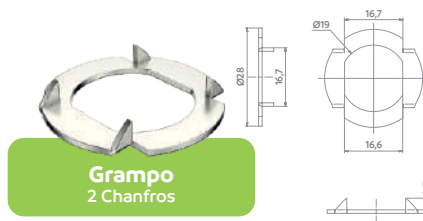

Código Acabamento
06702.0118.xx 63

**Distanciador
1,5mm**

Código Acabamento
06702.0119.xx 67

**Grampo
1 Chanfro**

Código Acabamento
06702.0182.xx 13

**Grampo
2 Chanfros**

Código Acabamento
06702.0181.xx 13

Espelho para Fechaduras