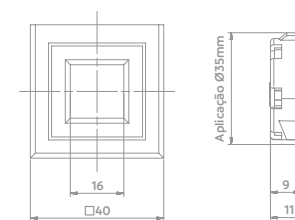

Luminária Led Redonda 6000K
35mm | Embutir

Código   Acabamento   Dados Téc.
06012.0160.xx   60-63-64   Bivolt / 1,2W