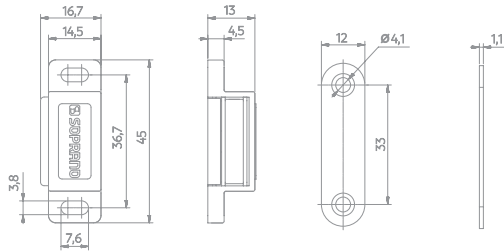

Código Acabamento
06030.0030.xx 83-84-86-87