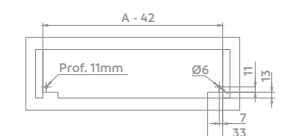

Soft Closing

Código Acabamento Comprimento

06003.0151.xx	13	300mm	
06003.0152.xx	13	350mm	
06003.0153.xx	13	400mm	
06003.0154.xx	13	450mm	
06003.0155.xx	13	500mm	
06003.0156.xx	13	550mm	

Push to Open

Código Acabamento Comprimento

06003.0161.xx	13	300mm	
06003.0162.xx	13	350mm	
06003.0163.xx	13	400mm	
06003.0164.xx	13	450mm	
06003.0165.xx	13	500mm