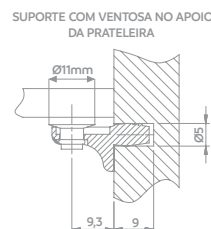

Código Acabamento
06164.0015.99 Transparente

Suporte Cabideiro 5/8IN Oblongo Liso

Código Acabamento
06164.0019.xx 35