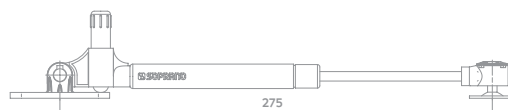

Força Normal

Código	Acabamento	Força
06023.2040.xx	05-09	40N
06023.2050.xx	05-09	50N
06023.2060.xx	05-09	60N
06023.2080.xx	05-09	80N
06023.2100.xx	05-09	100N
06023.2120.xx	05-09	120N
06023.2150.xx	05-09	150N

Força Inversa

Código	Acabamento	Força
06023.2006.xx	05-09	60N
06023.2008.xx	05-09	80N
06023.2010.xx	05-09	100N
06023.2012.xx	05-09	120N

OBSERVAÇÕES
Colocar as bases de fixação bem alinhadas na placa.

Força Normal Mini

Código	Acabamento	Força
06023.4060.xx	05-09	60N
06023.4080.xx	05-09	80N

Força Inversa Mini

Código	Acabamento	Força
06023.4006.xx	05-09	60N

OBSERVAÇÕES
Colocar as bases de fixação bem alinhadas na placa.

Força Normal Soft Closing

Código	Acabamento	Força
06023.3060.xx	05-09	60N
06023.3080.xx	05-09	80N
06023.3100.xx	05-09	100N