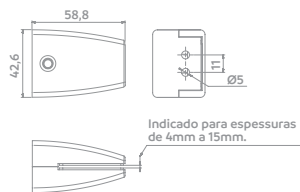

Código Acabamento
06065.0070.xx 32