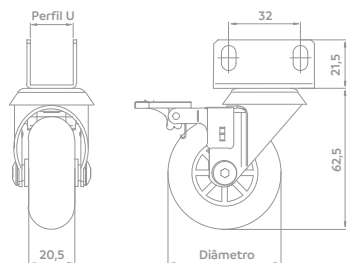

Código	Acabamento	Perfil U	Diâmetro	Carga estática
06080.0650.01	Cromado	16mm	50mm	40Kg
06080.0150.01	Cromado	19mm	50mm	40Kg
06080.0350.01	Cromado	26mm	50mm	40Kg