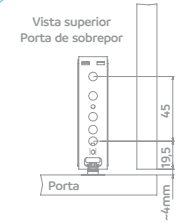

Indicado para ser utilizado junto a
DOBRADIÇA SEM MOLA
Pág. 26

Pulsador Magnético

Código 06035.0011.xx Acabamento 60-83