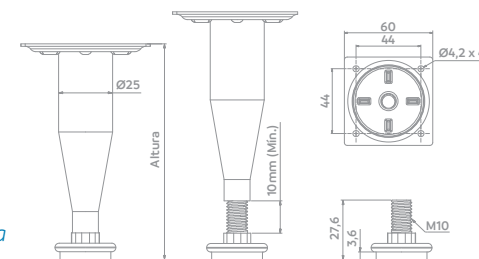

Código	Acabamento	Altura
06085.0080.xx	01	80mm
06085.0100.xx	01	100mm
06085.0150.xx	01	150mm
06085.0200.xx	01	200mm