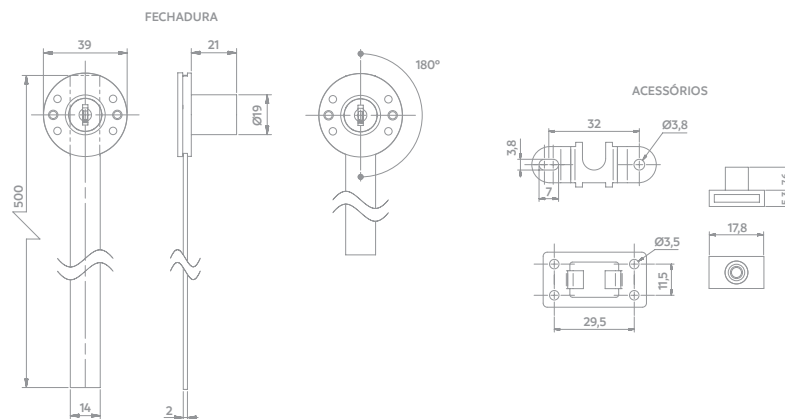

Fechaduras para Gaveteiros

Fechadura para Gaveteiros Lateral Com Acessórios

Código	Acabamento	Comprimento da barra	Quantidade de gavetas
06502.2108.xx	01	500mm	3 gavetas
06044.0161.xx	30	600mm	4 gavetas
06044.0162.xx	30	1.000mm	4 gavetas

LANÇA MENTO

Fechadura para Gaveteiros Lateral Com Acessórios

Código	Acabamento	Comprimento da barra	Quantidade de gavetas
06509.2108.xx	30	500mm	4 gavetas

Fechadura para Gaveteiros Lateral Sem Acessórios

Código	Acabamento	Comprimento da barra	Quantidade de gavetas
06044.5108.xx	01	600mm	3 gavetas
06044.6108.xx	01	500mm	3 gavetas
06044.7108.xx	01	1.000mm	4 gavetas
06044.8108.xx	01	1.500mm	4 gavetas

2 pontos de extração da chave

Chave escamoteável

Cromado 01-30