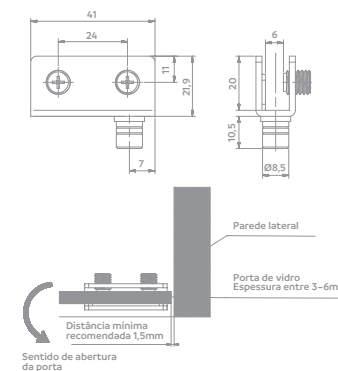

FERRAGENS PARA PORTAS DE VIDRO