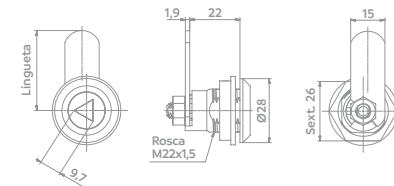

Fecho Lingueta Fenda
Lingueta Com Dobra 2mm

Código	Acabamento	Lingueta
06036.0008.xx	52	45mm