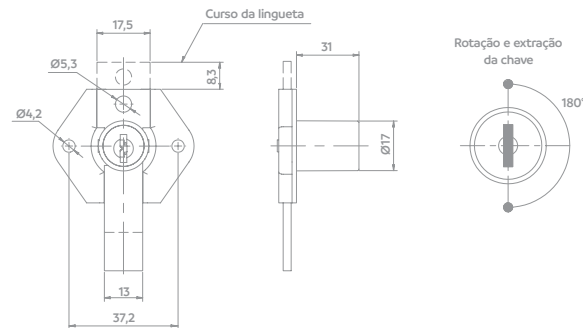

Fechaduras para Gavetas