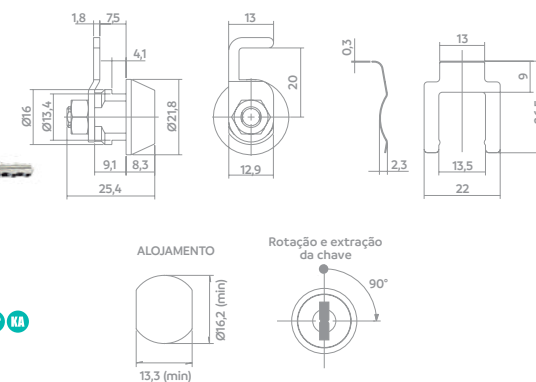

Fechaduras para Portas de Correr

Fechadura Display

FECHADURAS PARA MÓVEIS

LEGENDA

1 ponto de extração da chave

Chave capa plástica

Chave escamoteável

KA Segredos Iguais

Cromado 01-30

Níquel 10