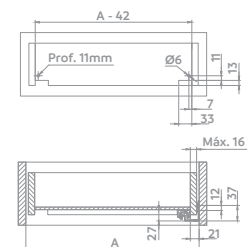

Gatilhos que
facilitam a retirada
e reposicionamento
da gaveta.

Permitem a extração
total da gaveta.

Disponíveis com sistema
Soft Closing ou
Push to Open.

Soft Closing

Código Acabamento Comprimento

06003.0151.xx	13	300mm	
06003.0152.xx	13	350mm	
06003.0153.xx	13	400mm	
06003.0154.xx	13	450mm	
06003.0155.xx	13	500mm	
06003.0156.xx	13	550mm	