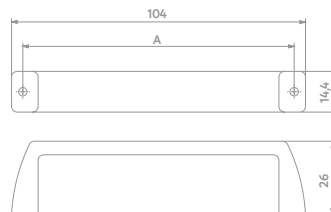

Código	Acabamento	A
06176.0008.xx	64	96mm