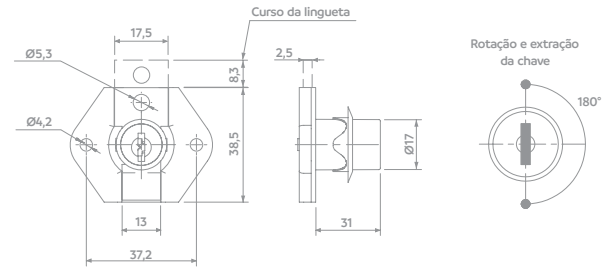

Fechadura para Gavetas
22mm | Chave Escamoteável | Lingueta Longa

Código	Acabamento	
06509.7861.xx	10