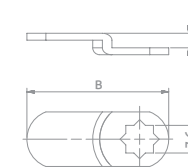

Pino de Travamento
7mm

Código	Acabamento	A
06702.0033.xx	41	7mm
06702.0012.xx	41	11mm
06702.0014.xx	41	13mm
06702.0013.xx	41	19mm