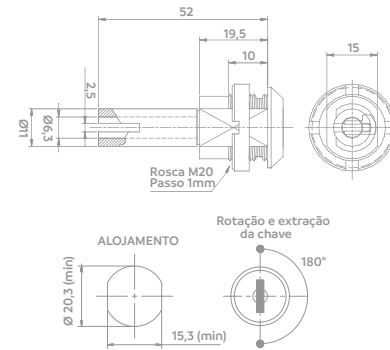

Móveis de Aço e Madeira

Código Acabamento

06502.0524.xx 01

Fechadura para Móveis de Aço

Arquivo de Aço | Com Acionador

Código Acabamento

06508.0551.xx 30

Fechadura para Móveis de Aço