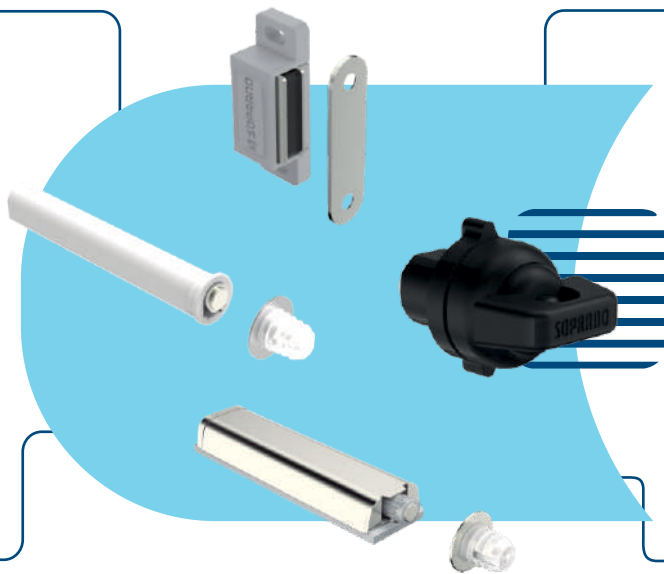

FECHOS

Praticidade e segurança para diferentes aplicações

Variedade de mix.

Variada aplicabilidade.

Fechos cadeado nas versões em aço zamac e polímero.

Modelos com diferentes opções de cores.