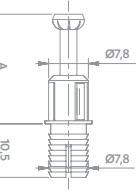

Parafuso Soprofix Com Expansor
Aço | Bucha | Com Expansor

Código 06050.0001.xx Acabamento 13 Tamanho chapa 18mm
06050.0006.xx Acabamento 13 Tamanho chapa 15mm
Comprimento 63mm e 60mm (respectivamente).