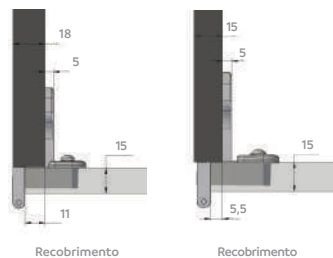

4
Ângulos especiais

Sem Pistão Slide On 90°
35mm | Sem Parafuso

Código	Acabamento	Ângulo de abertura	Calço
06022.0087.xx	10	90°	H2

Top 270°

Código	Acabamento	Ângulo de abertura	Espessura lateral
06005.0004.xx	35	270°	18mm
06005.0007.xx	35	270°	15mm

Obrigatória a utilização dos 5 parafusos para fixação. O diâmetro para aplicação dos parafusos é de Ø4,9mm.

Lift

Código	Acabamento	Ângulo de abertura
06023.0001.xx	10	75°

FERRAGENS PARA PORTAS DE VIDRO

Aplicação eficiente