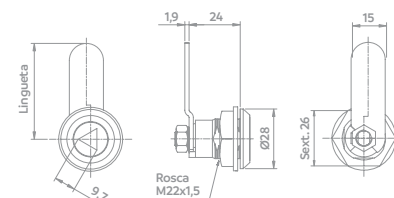

Fecho Lingueta Fenda
Lingueta Com Dobra 7mm

Código	Acabamento	Lingueta
06036.0027.xx	52	45mm