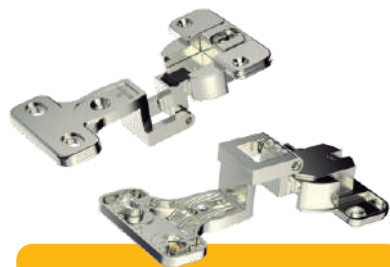

Código	Acabamento	Ângulo de abertura	Calço
06022.0083.xx	10	165°	H2
06022.0084.xx	10	165°	H2
06022.0085.xx	10	165°	H2

4
Ângulos especiais

Sem Pistão Slide On 45°
35mm | Sem Parafuso

Código	Acabamento	Ângulo de abertura	Calço
06022.0086.xx	10	45°	H2

4
Ângulos especiais

Sem Pistão Slide On 90°
35mm | Sem Parafuso

Código	Acabamento	Ângulo de abertura	Calço
06022.0087.xx	10	90°	H2

Top 270°

Código	Acabamento	Ângulo de abertura	Espessura lateral
06005.0004.xx	35	270°	18mm
06005.0007.xx	35	270°	15mm

Obrigatória a utilização dos 5 parafusos para fixação. O diâmetro para aplicação dos parafusos é de Ø4,9mm.

Lift

Código	Acabamento	Ângulo de abertura
06023.0001.xx	10	75°

FERRAGENS PARA PORTAS DE VIDRO

Aplicação eficiente