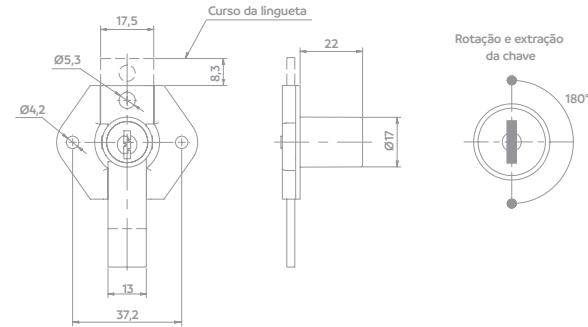

Fechadura para Gavetas
22mm | Chave Capa Plástica | Lingueta Longa

Código	Acabamento	
06509.1861.xx	10