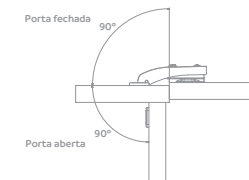

4
Ângulos especiais

Sem Pistão Slide On 165°
35mm | Sem Parafuso

Código	Acabamento	Ângulo de abertura	Calço
06022.0083.xx	10	165°	H2
06022.0084.xx	10	165°	H2
06022.0085.xx	10	165°	H2

4
Ângulos especiais

Sem Pistão Slide On 45°
35mm | Sem Parafuso

Código	Acabamento	Ângulo de abertura	Calço
06022.0086.xx	10	45°	H2

4
Ângulos especiais

Sem Pistão Slide On 90°
35mm | Sem Parafuso

Código	Acabamento	Ângulo de abertura	Calço
06022.0087.xx	10	90°	H2