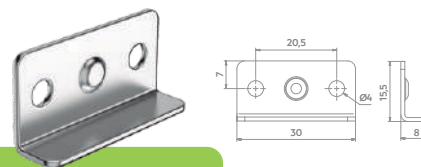

ACESSÓRIOS PARA FECHADURAS

Complementos que
fazem a diferença

Variedade
de mix.

Complementam
a funcionalidade
do móvel.

Diversas
opções de
linguetas.

Mix completo para
sistema duplo e simples
de travamento de
gaveteiros.

**Batente
"L"**

Código Acabamento
06702.0025.xx 13