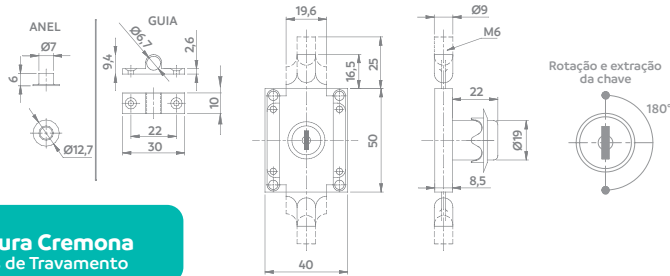

Fechadura Cremona
3 Pontos de Travamento

Código Acabamento

06507.1730.xx 01  
Haste vendida separadamente.

Fechadura Cremona
3 Pontos de Travamento | Chave Escamoteável

Código Acabamento

06506.0730.xx 30  
Haste vendida separadamente.