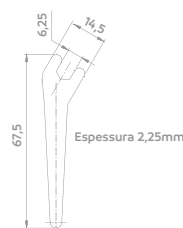

Código	Acabamento
06150.0009.xx	13