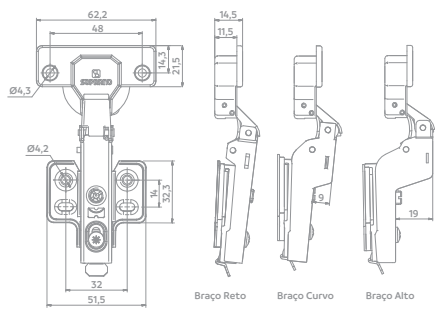

Com Pistão Com Clic Praticte 35mm

Código	Acabamento	Ângulo de abertura	Calço
06022.0101.xx	10	115°	HO
06022.0102.xx	10	115°	HO
06022.0103.xx	10	115°	HO