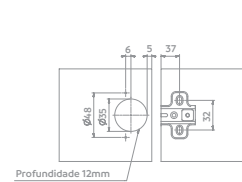

4
Ângulos especiais

Sem Pistão Slide On 90°
35mm | Sem Parafuso

Código	Acabamento	Ângulo de abertura	Calço
06022.0087.xx	10	90°	H2