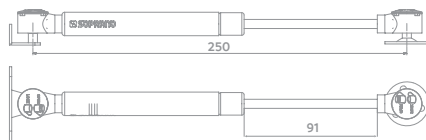

Engate fácil, facilitando a
montagem e desmontagem
do pistão.

Abertura suave
e silenciosa.

Disponíveis nas versões
com acionamento normal
e inverso, nas cores
branco e prata.

Força Normal

Código	Acabamento	Força
06023.2040.xx	05-09	40N
06023.2050.xx	05-09	50N
06023.2060.xx	05-09	60N
06023.2080.xx	05-09	80N
06023.2100.xx	05-09	100N
06023.2120.xx	05-09	120N
06023.2150.xx	05-09	150N