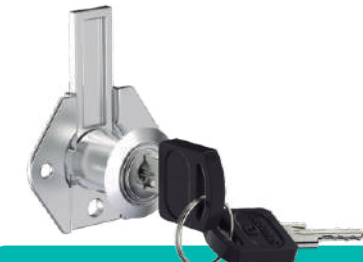

Fechadura para Gavetas
22mm | Chave Capa Plástica | Lingueta Longa

Código	Acabamento	
06509.1861.xx	10