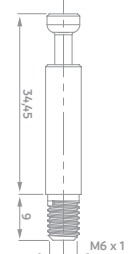

Parafuso Soprofix 43mm
Rosca M6
Aço | Haste Longa

Código 06150.0032.xx Acabamento 13 A 21,5
06150.0033.xx Acabamento 13 A 31,5
Aplicação 24mm e 34mm (respectivamente).