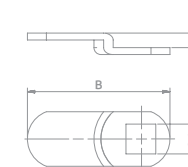

Linguetas utilizadas nas fechaduras: 06506.0511.30, 06506.6511.30, 06502.2511.01, 06502.6511.01, 06506.0219.30, 06506.1219.30 e 06507.1511.35.

Modelo mais utilizado

Barra com 2 pinos

Níquel 10

Zincado branco 13

Prata 26

Natural 41

Preto 63