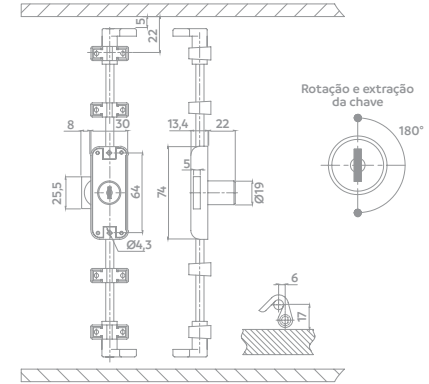

Fechadura Cremona
3 Pontos de Travamento

Código Acabamento

06507.1730.xx 01  
Haste vendida separadamente.

Fechadura Cremona
3 Pontos de Travamento | Chave Escamoteável

Código Acabamento

06506.0730.xx 30  
Haste vendida separadamente.