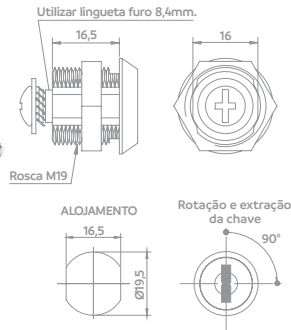

Cromado 01-30

Fechadura para Móveis de Aço

Móveis de Aço e Display

Código Acabamento

06506.0219.xx 30

06506.1219.xx 30

Lingueta vendida separadamente.

Fechadura para Móveis de Aço