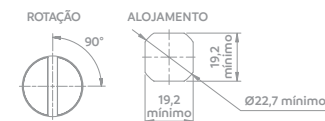

Código	Acabamento	Lingueta
06036.0006.xx	52	35mm
06036.0009.xx	52	45mm

Código	Acabamento	Lingueta
06036.0005.xx	52	35mm

Código	Acabamento	Lingueta
06036.0008.xx	52	45mm

Código	Acabamento	Lingueta
06036.0007.xx	52	45mm

Código	Acabamento	Lingueta
06036.0027.xx	52	45mm

Código	Acabamento	Lingueta
06036.0028.xx	52	45mm