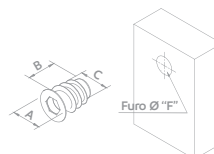

Código	Acabamento	A	B	C	*F
06160.0022.xx	41	12,5	10	10	9
06160.0024.xx	41	12,5	13	10,5	9 à 10

*Dependendo da aplicação das buchas.