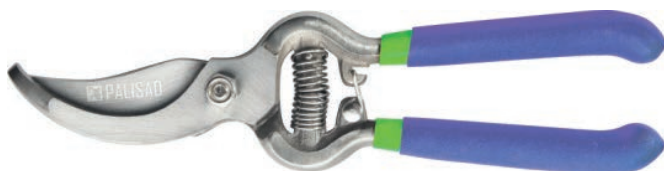

- Podas em Geral | General Pruning | Podras en General
- Lâminas temperadas e bem afiadas | Blades tempered and well honed | Láminas templadas y bien afiladas
- Aço inoxidável | Stainless steel | Acero inoxidable
- Cabo de metal emborrachado | Rubberized metal cable | Mango de metal emborrachado
- Com trava de segurança e mola | With safety lock and spring | Con traba de seguridad y resorte
- Embalagem: Blister | Packing: Blister | Embalaje: Blister