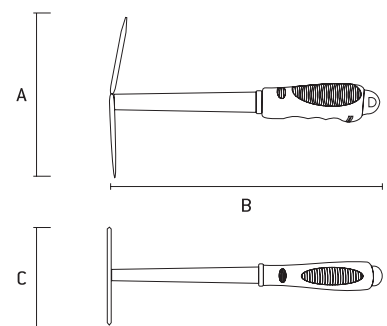

Claw Hose 5 teeth wooden handle | Manguera de garra 5 dentes mango de madeira

623538	147g	DIMENSÕES SIZE TAMAÑO (MM)			72	0
		A	B	C		
		40	310	62		

- Cabo de madeira | Wooden handle | Mango de madeira
- Corpo metálico com pintura anticorrosão | Metal body with anti-corrosion paint | Cuerpo metálico con pintura anticorrosión

Sacho combinado Pá Ponta/Duas Pontas cabo anatômico

Combined Shovel Tip/Two Point Sachet anatomical handle |

Azada anatômico combinado ponta de pala/bolsita de dos puntas

630058	255g	DIMENSÕES SIZE TAMAÑO (MM)			96	0
		A	B	C		
		190	275	86		