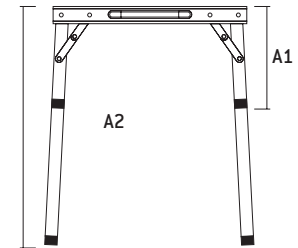

Derivação para 4 saídas ajustáveis

Connection for 4 adjustable outputs | Conexión para 4 salidas ajustables

AUTO
SERVIÇO

664258	1/2" - 3/4"	265g	DIMENSÕES SIZE TAMAÑO (MM) A: 170 B: 270	20 1

- Corpo plástico ABS | ABS Plastic body | Cuerpo plástico ABS
- Para conexões de mangueira de jardim | For garden hose connections | Para conexiones de manguera de jardín
- Embalagem: Blister | Packing: Blister | Embalaje: Blister

Derivação para 2 saídas ajustáveis

Connection for 2 adjustable outputs | Conexión para 2 salidas ajustables

AUTO
SERVIÇO

664268	3/4"	60g	DIMENSÕES SIZE TAMAÑO (MM) A: 120 B: 120	250 0

- Corpo plástico ABS | ABS Plastic body | Cuerpo plástico ABS
- Para conexões de mangueira de jardim | For garden hose connections | Para conexiones de manguera de jardín
- Embalagem: Blister | Packing: Blister | Embalaje: Blister

Mesas dobráveis de alumínio com tampo de MDF

Aluminum folding tables with MDF tops | Mesas plegables de aluminio con tableros de MDF

	DIMENSÕES SIZE TAMAÑO (MM)				6	0
	A1	A2	B	C		
695828	250	590	600	450	6	0
695838	300	700	900	600	6	0