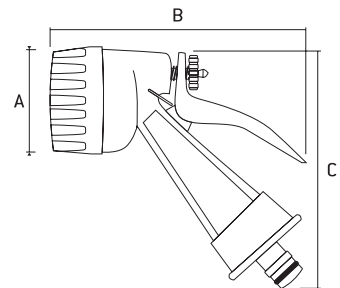

Irrigador setorial - tipo espiga

Sectorial irrigator - spike type | Irrigador sectorial - tipo espiga

654158	88g	DIMENSÕES SIZE TAMAÑO (MM)				
		A	B	48	0	

AUTO SERVIÇO

- Mecanismo de ajuste angular | Angular Adjustment Mechanism | Mecanismo de ajuste angular
- Pulverização a partir de 30° a 360° | Spraying from 30° to 360° | Pulverización a partir de 30° a 360°
- O raio do spray de até 12m | Spray radius up to 12m | El rayo del aerosol de hasta 12m
- Alcança uma área de 450m² | It reaches an area of 450m² | Alcance un área de 450m²
- Embalagem: Blister | Packing: Blister | Embalaje: Blister

Esguicho tipo Pistola cabo anatômico

Pistol nozzle anatomical handle | Mango anatómico de boquilla de pistola

651498	140g	DIMENSÕES SIZE TAMAÑO (MM)			48	0
		A	B	C		

AUTO SERVIÇO

- Corpo plástico anatômico reforçado | Anatomically reinforced plastic body | Cuerpo plástico anatômico reforzado
- Jato regulável | Adjustable jet | Chorro regulable
- Embalagem: Blister | Packing: Blister | Embalaje: Blister

Esguicho tipo Pistola 7 posições

Pistol nozzle 7 positions | Boquilla de pistola 7 posiciones

651618	113g	DIMENSÕES SIZE TAMAÑO (MM)			80	0
		A	B	C		

AUTO SERVIÇO

- Jatos múltiplos com 7 posições de ajuste | Multiple jet with 7 setting positions | Chorro múltiplos con 7 posiciones de ajuste
- Estrutura em plástico ABS de alta resistência | High resistance ABS plastic frame | Estructura de plástico ABS de alta resistencia
- Embalagem: Blister | Packing: Blister | Embalaje: Blister