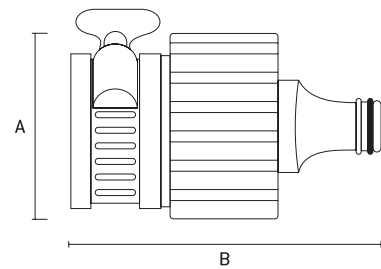

657558	42g	DIMENSÕES SIZE TAMAÑO (MM)		250	0
		A	B		

Conector fêmea de plástico com bucha 3/4"

Plastic female connector with bushing | Conector hembra de plástico con casquillo

AUTO SERVIÇO

- Estrutura em plástico ABS | ABS plastic frame | Estructura de plástico ABS
- Para conexões de mangueiras de jardim | For garden hose connections | Para conexiones de mangueras de jardín
- Embalagem: Blister | Packing: Blister | Embalaje: Blister

657608	3/4"	75g	DIMENSÕES SIZE TAMAÑO (MM)		80	0
			A	B		

Conector de mangueira 1/2"

Hose connector | Conector de manguera

AUTO SERVIÇO

- Estrutura em plástico ABS | ABS plastic frame | Estructura de plástico ABS
- Para conexões de mangueiras de jardim | For garden hose connections | Para conexiones de mangueras de jardín
- Com rosca externa para adaptação com irrigadores | With external thread for adaptation with irrigators | Con rosca externa para adaptación con irrigadores
- Embalagem: Blister | Packing: Blister | Embalaje: Blister

661458	1/2"	20g	DIMENSÕES SIZE TAMAÑO (MM)		288	0
			A	B		

Esguicho Ajustável

Adjustable Spray | Eschicho ajustable

AUTO SERVIÇO

- Estrutura em plástico ABS de alta resistência | High resistance ABS plastic frame | Estructura de plástico ABS de alta resistencia
- Equipado com bico ajustável | Equipped with adjustable nozzle | Equipado con pico ajustable
- Oferece três modos de irrigação | It offers three modes of irrigation | Ofrece tres modos de riego
- Embalagem: Blister | Packing: Blister | Embalaje: Blister