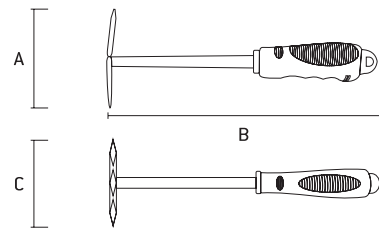

- 3 dentes | 3 teeth | 3 dientes
- Cabo anatômico emborrachado | Rubberized anatomical handle | Mango de anatómico emborrachado
- Pode ser utilizado cabo extensor (630168 e 6030178) | Extender cable (630168 and 6030178) | Se puede utilizar el cable extensor (630168 y 6030178)
- Corpo metálico com pintura anticorrosão | Metal body with anti-corrosion paint | Cuerpo metálico con pintura anticorrosión