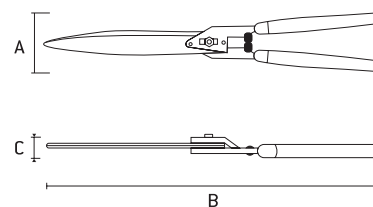

- Lâminas de aço forjado | Forged Steel Blades | Láminas de acero forjado
- Tratamento anticorrosão (lâminas) | Anti-corrosion treatment (slides) | Tratamiento anticorrosión (láminas)
- Cabo de madeira | Wooden handle | Mango de madera
- Protetor plástico de fechamento | Plastic Closure Protector | Protector plástico de cierre