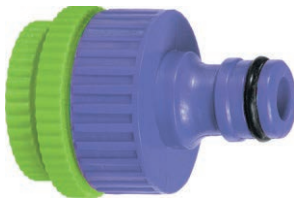

Válvula pulverizadora

Spray Valve | Válvula pulverizadora

			DIMENSÕES SIZE TAMAÑO (MM)			
647328	para garrafa	31g	A	B	200	0

- Não utilizar produtos químicos como solventes ou ácidos | Do not use chemicals such as solvents or acids | No utilizar productos químicos como disolventes o ácidos
- Jato regulável | Adjustable jet | Chorro regulable

Conector triplo para engate rápido

Triple connector for quick coupling | Conector triple para acoplamiento rápido

AUTO SERVIÇO

			DIMENSÕES SIZE TAMAÑO (MM)			
657208	3/4" para 1/2"	17g	A	B	310	0
657258	3/4"	15g	110	70	320	0
657358	1" para 3/4" e 1/2" rosca interna	29g	70	110	300	0

• 657208

• 657258

• 657358

- Estrutura em plástico ABS de alta resistência | High resistance ABS plastic frame | Estructura de plástico ABS de alta resistencia
- Adaptador Fêmea | Female Adapter | Adaptador Hembra
- Para colocação em torneiras de jardim para utilização com engate rápido | For placement on garden taps for use with quick coupling | Para colocación en grifos de jardín para uso con engancho rápido
- Embalagem: Blister | Packing: Blister | Embalaje: Blister