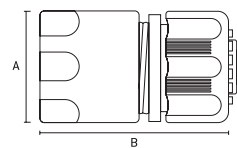

	DIMENSÕES SIZE TAMAÑO (MM)	KG	DIMENSÕES SIZE TAMAÑO (MM)		3D	3D
			A	B		
661358	1/2"	25g	70	110	300	0
661608	3/4"	33g	70	110	288	0

Conectores e adaptadores com engate rápido.

Connectors & Adapters | Conectores y adaptadores

	KG	DIMENSÕES SIZE TAMAÑO (MM)		3D	3D
		A	B		
661408	30g	70	110	300	0
661658	20g	70	110	288	0

Emenda de mangueira

Hose attachment | Enmienda de manguera

AUTO SERVIÇO

• 664358

• 664418

- Estrutura em plástico ABS | ABS plastic frame | Estructura de plástico ABS
- Para conexões de mangueiras de jardim | For garden hose connections | Para conexiones de mangueiras de jardín
- Passagem livre de água | Water free passage | Pasaje libre de agua
- Embalagem: Blister | Packing: Blister | Embalaje: Blister