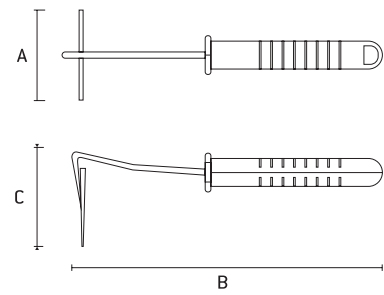

Exandinha cabo plástico

Exandinha plastic handle | Mango de plástico Exandinha

623888	222g	DIMENSÕES | SIZE | TAMAÑO (MM)			72	12
		A	B	C		

- Cabo plástico | Plastic cable | Mango de plástico
- Corpo metálico com pintura anticorrosão | Metal body with anti-corrosion paint | Cuerpo metálico con pintura anticorrosión

Vassoura em metal 22 dentes sem cabo

Metal broom 22 teeth without handle | Escoba metálica 22 dientes sin mango

617708	22 dentes	300g	DIMENSÕES | SIZE | TAMAÑO (MM)			30	0
			A	B	C