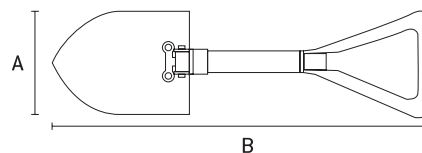

Mini pá dobrável com bolsa protetora

Mini folding shovel with protective bag | Mini pala plegable con bolsa protectora

PALISAD

AUTO
SERVIÇO

614288	1077g	DIMENSÕES | SIZE | TAMAÑO (MM)		12	0
		A	B		
6146255	1077g	170	260	12	0
		150	590	12	0

- Metálica | Metallic | Metálico
- Dobrável | Foldable | Plegable
- Sistema de fácil montagem e desmontagem | Easy assembly and disassembly system | Sistema de fácil montaje y desmontaje
- Embalagem protetora | Protective packaging | Embalaje protector

Ancinho 3 dentes cabo plástico

Hook 3 teeth plastic handle | Gancho 3 dientes mango plastico

PALISAD

623858	147g	DIMENSÕES | SIZE | TAMAÑO (MM)			72	12
		A	B	C		
		100	240	30	72	12