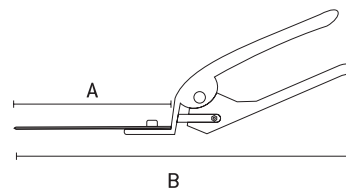

Tesoura para grama em aço e cabo plástico

Steel grass shears with plastic handle

Tijeras para césped de acero con mango de plástico

608308

211g

DIMENSÕES | SIZE | TAMAÑO (MM)

A

B

36

0

AUTO
SERVIÇO