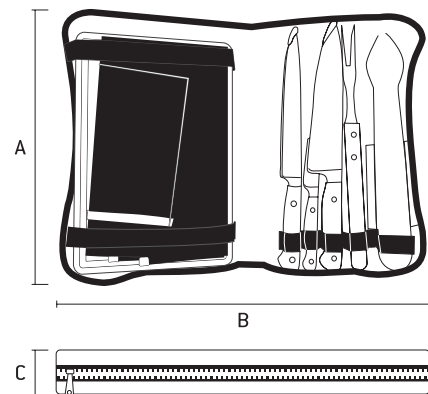

Kit Churrasco

Barbecue kit | Kit Barbacoa

	7914955	7 peças	633g	DIMENSÕES | SIZE | TAMAÑO (MM)			50	1
				A	B	C		
				255	355	50	50	1