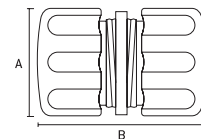

	DIMENSÕES SIZE TAMAÑO (MM)	KG	DIMENSÕES SIZE TAMAÑO (MM)		3D	3D
			A	B		
661358	1/2"	25g	70	110	300	0
661608	3/4"	33g	70	110	288	0

Conectores e adaptadores com engate rápido.

Connectors & Adapters | Conectores y adaptadores

	KG	DIMENSÕES SIZE TAMAÑO (MM)		3D	3D
		A	B		
661408	30g	70	110	300	0
661658	20g	70	110	288	0

Emenda de mangueira

Hose attachment | Enmienda de manguera

AUTO SERVIÇO

• 664358

• 664418

- Estrutura em plástico ABS | ABS plastic frame | Estructura de plástico ABS
- Para conexões de mangueiras de jardim | For garden hose connections | Para conexiones de mangueiras de jardín
- Passagem livre de água | Water free passage | Pasaje libre de agua
- Embalagem: Blister | Packing: Blister | Embalaje: Blister

	KG	DIMENSÕES SIZE TAMAÑO (MM)		3D	3D
		A	B		
664358	19g	70	115	288	0
664418	32g	70	115	300	0

Conector macho

Connector male | Conector macho

AUTO SERVIÇO

- Corpo plástico | Plastic body | Cuerpo plástico
- Com conexões para mangueira de jardim de 1/2" e 3/4" | With 1/2 "and 3/4" garden hose connections | Con conexiones para manguera de jardín de 1/2 "y 3/4"
- Rosca externa | External thread | Rosca externa
- Embalagem: Blister | Packing: Blister | Embalaje: Blister