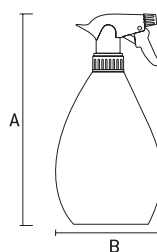

Gasoline Brush Cutter | Cortador de cepillo de gasolina

962248	DT-43	8,00	8	1
962268	dt-52	8,00	8	1

Modelo	DT-43	DT-52
Código	962248	962268
Tipo de motor	Curso, refrigerado a ar	
Volume do motor, cm ³	43	52
Patência do motor, hp	1,7	2,0
Largura de corte de fio de nylon, mm	420	420
Diâmetro da rosca de nylon, mm	3	3
Largura de corte de disco, mm	255	255
Capacidade do tanque de combustível, l	1,2	1,2
Nível de ruído, dB, não mais	110	110
Peso total sem combustível, kg	8	8
Garantia, meses	6	6
Itens inclusos	1 Lâmina de 3 pontas 1 Cabeçote de nylon 1 Iogo de ferramentas para montagem e desmontagem 1 Suporte de sustentação com alças duplas para melhor distribuição do peso	

Pulverizadores agrícolas

Agricultural Sprayers | Pulverizadores agrícolas

			DIMENSÕES SIZE TAMAÑO (MM)			
			A	B		
647358	1,25 litros	113g	270	90	40	1
647388	2 litros	395g	380	130	15	1
647408	5 litros	1133g	407	183	6	1
647508	7 litros	1320g	470	180	6	1
647858	20 litros	3550g	180	350	1	1