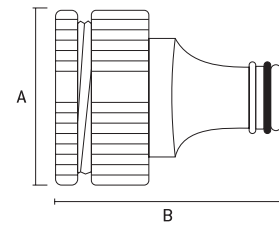

Gasoline Brush Cutter | Cortador de cepillo de gasolina

962248	DT-43	8,00	8	1
962268	dt-52	8,00	8	1

Modelo	DT-43	DT-52
Código	962248	962268
Tipo de motor	Curso, refrigerado a ar	
Volume do motor, cm ³	43	52
Patência do motor, hp	1,7	2,0
Largura de corte de fio de nylon, mm	420	420
Diâmetro da rosca de nylon, mm	3	3
Largura de corte de disco, mm	255	255
Capacidade do tanque de combustível, l	1,2	1,2
Nível de ruído, dB, não mais	110	110
Peso total sem combustível, kg	8	8
Garantia, meses	6	6
Itens inclusos	1 Lâmina de 3 pontas 1 Cabeçote de nylon 1 Iogo de ferramentas para montagem e desmontagem 1 Suporte de sustentação com alças duplas para melhor distribuição do peso	

Válvula pulverizadora

Spray Valve | Válvula pulverizadora

			DIMENSÕES SIZE TAMAÑO (MM)			
647328	para garrafa	31g	A	B	200	0

- Não utilizar produtos químicos como solventes ou ácidos | Do not use chemicals such as solvents or acids | No utilizar productos químicos como disolventes o ácidos
- Jato regulável | Adjustable jet | Chorro regulable

Conector triplo para engate rápido

Triple connector for quick coupling | Conector triple para acoplamiento rápido

AUTO SERVIÇO

			DIMENSÕES SIZE TAMAÑO (MM)			
657208	3/4" para 1/2"	17g	A	B	310	0
657258	3/4"	15g	110	70	320	0
657358	1" para 3/4" e 1/2" rosca interna	29g	70	110	300	0

• 657208

• 657258

• 657358

- Estrutura em plástico ABS de alta resistência | High resistance ABS plastic frame | Estructura de plástico ABS de alta resistencia
- Adaptador Fêmea | Female Adapter | Adaptador Hembra
- Para colocação em torneiras de jardim para utilização com engate rápido | For placement on garden taps for use with quick coupling | Para colocación en grifos de jardín para uso con engancho rápido
- Embalagem: Blister | Packing: Blister | Embalaje: Blister