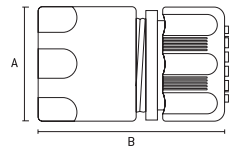

661458	1/2"	20g	DIMENSÕES SIZE TAMAÑO (MM)		288	0
			A	B		

Esguicho Ajustável

Adjustable Spray | Eschicho ajustable

AUTO SERVIÇO

- Estrutura em plástico ABS de alta resistência | High resistance ABS plastic frame | Estructura de plástico ABS de alta resistencia
- Equipado com bico ajustável | Equipped with adjustable nozzle | Equipado con pico ajustable
- Oferece três modos de irrigação | It offers three modes of irrigation | Ofrece tres modos de riego
- Embalagem: Blister | Packing: Blister | Embalaje: Blister

651828	42g	DIMENSÕES SIZE TAMAÑO (MM)		288	0
		A	B		

Conectores e adaptadores com engate rápido

Connectors & Adapters | Conectores y adaptadores

AUTO SERVIÇO

• 661358

• 661608

- Estrutura em plástico ABS | ABS plastic frame | Estructura de plástico ABS
- Para conexões de mangueiras de jardim | For garden hose connections | Para conexiones de mangueiras de jardín
- Passagem livre de água | Water free passage | Pasaje libre de agua
- Embalagem: Blister | Packing: Blister | Embalaje: Blister

	DIMENSÕES SIZE TAMAÑO (MM)	KG	DIMENSÕES SIZE TAMAÑO (MM)		3D	3D
			A	B		
661358	1/2"	25g	70	110	300	0
661608	3/4"	33g	70	110	288	0

Conectores e adaptadores com engate rápido.

Connectors & Adapters | Conectores y adaptadores