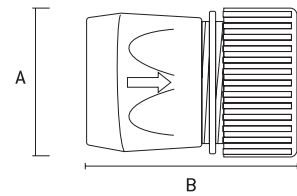

Engate rápido

Quick coupling | Enganche rápido

AUTO SERVIÇO

• 3/4" com bloqueador de passagem e conector macho 3/4", rosca externa | 3/4" with locking mechanism and 3/4" male connector, external thread | 3/4" con bloqueador de paso y conector macho 3/4", rosca externa

- Estrutura em plástico ABS | ABS plastic frame | Estructura de plástico ABS
- Para conexões de mangueiras de jardim | For garden hose connections | Para conexiones de mangueras de jardín
- Embalagem: Blister | Packing: Blister | Embalaje: Blister

657558	42g	DIMENSÕES | SIZE | TAMAÑO (MM)		250	0
		A	B		

Conector fêmea de plástico com bucha 3/4"

Plastic female connector with bushing | Conector hembra de plástico con casquillo

AUTO SERVIÇO

- Estrutura em plástico ABS | ABS plastic frame | Estructura de plástico ABS
- Para conexões de mangueiras de jardim | For garden hose connections | Para conexiones de mangueras de jardín
- Embalagem: Blister | Packing: Blister | Embalaje: Blister

657608	3/4"	75g	DIMENSÕES | SIZE | TAMAÑO (MM)		80	0
			A	B		

Conector de mangueira 1/2"

Hose connector | Conector de manguera

AUTO SERVIÇO

- Estrutura em plástico ABS | ABS plastic frame | Estructura de plástico ABS
- Para conexões de mangueiras de jardim | For garden hose connections | Para conexiones de mangueras de jardín
- Com rosca externa para adaptação com irrigadores | With external thread for adaptation with irrigators | Con rosca externa para adaptación con irrigadores
- Embalagem: Blister | Packing: Blister | Embalaje: Blister

661458	1/2"	20g	DIMENSÕES | SIZE | TAMAÑO (MM)		288	0
			A	B		

Esguicho Ajustável

Adjustable Spray | Eschicho ajustable

AUTO SERVIÇO