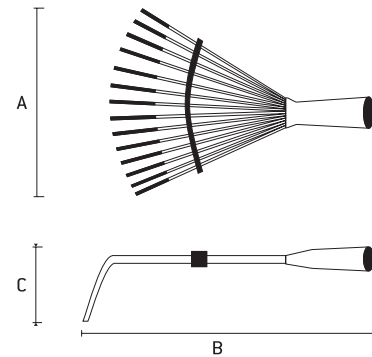

- Cabo anatômico emborrachado | Rubberized anatomical handle | Mango de anatómico emborrachado
- Pode ser utilizado cabo extensor (630168 e 6030178) | Extender cable (630168 and 6030178) | Se puede utilizar el cable extensor (630168 y 6030178)
- Corpo metálico com pintura anticorrosão | Metal body with anti-corrosion paint | Cuerpo metálico con pintura anticorrosión

Exandinha cabo plástico

Exandinha plastic handle | Mango de plástico Exandinha

623888	222g	DIMENSÕES SIZE TAMAÑO (MM)			72	12
		A	B	C		

- Cabo plástico | Plastic cable | Mango de plástico
- Corpo metálico com pintura anticorrosão | Metal body with anti-corrosion paint | Cuerpo metálico con pintura anticorrosión

Vassoura em metal 22 dentes sem cabo

Metal broom 22 teeth without handle | Escoba metálica 22 dientes sin mango

617708	22 dentes	300g	DIMENSÕES SIZE TAMAÑO (MM)			30	0
			A	B	C		

- Metálica | Metallic | Metálico
- Fixo | Fixed | Fijo
- Sem Cabo | Without cable | Sin Cable

Vassoura de metal curta 9 dentes cabo anatômico

Short metal broom 9 teeth anatomical handle | Escoba curta metálica 9 dientes mango anatómico

630078	9 dentes	221g	DIMENSÕES SIZE TAMAÑO (MM)			96	0
			A	B	C		