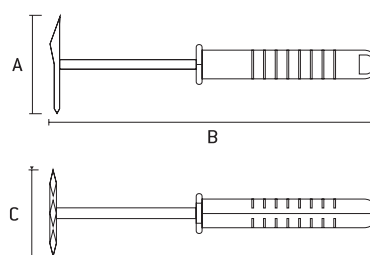

Ancinho 5 dentes cabo emborrachado anatômico

Hook 5 teeth anatomical rubberized handle | Gancho 5 dientes anatómico mango engomado

- 5 dentes | 5 teeth | 5 dientes
- Cabo anatômico emborrachado | Rubberized anatomical handle | Mango de anatómico emborrachado
- Pode ser utilizado cabo extensor (630168 e 6030178) | Extender cable (630168 and 6030178) | Se puede utilizar el cable extensor (630168 y 6030178)
- Corpo metálico com pintura anticorrosão | Metal body with anti-corrosion paint | Cuerpo metálico con pintura anticorrosión

630038	204g	DIMENSÕES | SIZE | TAMAÑO (MM)			96	0
		A	B	C		

Garfo cabo plástico

Plastic handle fork | Tenedor con mango de plástico

- 3 dentes | 3 teeth | 3 dientes
- Cabo plástico | Plastic cable | Mango de plástico
- Corpo metálico com pintura anticorrosão | Metal body with anti-corrosion paint | Cuerpo metálico con pintura anticorrosión

623878	111g	DIMENSÕES | SIZE | TAMAÑO (MM)			72	12
		A	B	C		

Extrator de ervas daninhas cabo plástico

Plastic handle weed extractor | Extractor de malezas con mango de plástico

- Cabo plástico | Plastic cable | Mango de plástico
- Corpo metálico com pintura anticorrosão | Metal body with anti-corrosion paint | Cuerpo metálico con pintura anticorrosión

623868	122g	DIMENSÕES | SIZE | TAMAÑO (MM)			72	12
		A	B	C		

Sacho combinado Pá/Três pontas cabo plástico

Shovel/Three-point plastic handle combined bag |

Azada combinada pala/mango plástico tres puntas

- Cabo plástico | Plastic cable | Mango de plástico
- Corpo metálico com pintura anticorrosão | Metal body with anti-corrosion paint | Cuerpo metálico con pintura anticorrosión

623898	208g	DIMENSÕES | SIZE | TAMAÑO (MM)			72	12
		A	B	C