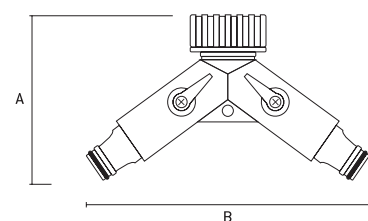

Conector triplo para engate rápido

Triple connector for quick coupling | Conector triple para enganche rápido

AUTO
SERVIÇO

664688	1/2"	22g	DIMENSÕES SIZE TAMAÑO (MM) A: 70 B: 110	350 0

- Corpo plástico ABS | ABS Plastic body | Cuerpo plástico ABS
- Para união de 3 mangueiras de jardim com engate rápido 1/2" | For connection of 3 garden hoses with quick coupling 1/2" | Para unión de 3 mangueras de jardín con acoplamiento rápido 1/2"
- Embalagem: Blister | Packing: Blister | Embalaje: Blister

Derivação para 4 saídas ajustáveis

Connection for 4 adjustable outputs | Conexión para 4 salidas ajustables

AUTO
SERVIÇO

664258	1/2" - 3/4"	265g	DIMENSÕES SIZE TAMAÑO (MM) A: 170 B: 270	20 1

- Corpo plástico ABS | ABS Plastic body | Cuerpo plástico ABS
- Para conexões de mangueira de jardim | For garden hose connections | Para conexiones de manguera de jardín
- Embalagem: Blister | Packing: Blister | Embalaje: Blister

Derivação para 2 saídas ajustáveis

Connection for 2 adjustable outputs | Conexión para 2 salidas ajustables

AUTO
SERVIÇO

664268	3/4"	60g	DIMENSÕES SIZE TAMAÑO (MM) A: 120 B: 120	250 0

- Corpo plástico ABS | ABS Plastic body | Cuerpo plástico ABS
- Para conexões de mangueira de jardim | For garden hose connections | Para conexiones de manguera de jardín
- Embalagem: Blister | Packing: Blister | Embalaje: Blister