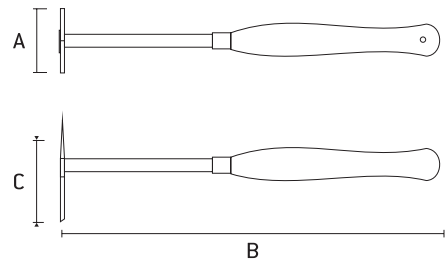

623898	208g	DIMENSÕES SIZE TAMAÑO (MM)			72	12
		A	B	C		

Sacho combinado Ponta/Quadrada cabo madeira

Combined tip/square bag wooden handle | Azada de madeira combinado ponta/bolso quadrado

623158	168g	DIMENSÕES SIZE TAMAÑO (MM)			72	0
		A	B	C		
		55	340	150		