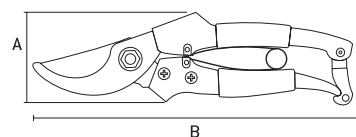

DIMENSÕES | SIZE | TAMAÑO (MM)				
605038	A	B	C	96	0