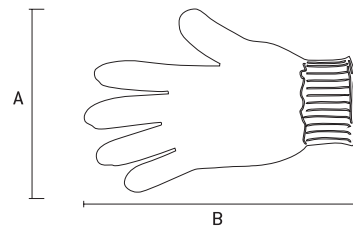

Luvas para Jardim

Garden gloves | Guantes de jardín

AUTO SERVIÇO

677628	TAMANHO SIZE M	51g	DIMENSÕES SIZE TAMAÑO (MM)		300	0
			A	B		
677638	TAMANHO SIZE L	58g	70	270	300	0
			70	260	300	0

- Tricotada | Knitted | Tejido de punto
- Pigmentação em PVC | Pigmentation in PVC | Pigmentación en PVC
- Embalagem: Blister | Packing: Blister | Embalaje: Blister

Serrote de poda curto

Short pruning saw | Sierra de poda corta

AUTO SERVIÇO

604118	367g	DIMENSÕES SIZE TAMAÑO (MM)			48	6
		A	B	C		
		135	340	25	48	6

Dobrável com sistema de trava para abertura e fechamento