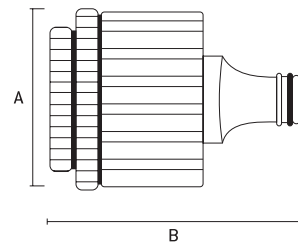

Gasoline Brush Cutter | Cortador de cepillo de gasolina

962248	DT-43	8,00	8	1
962268	dt-52	8,00	8	1

Modelo	DT-43	DT-52
Código	962248	962268
Tipo de motor	Curso, refrigerado a ar	
Volume do motor, cm ³	43	52
Patência do motor, hp	1,7	2,0
Largura de corte de fio de nylon, mm	420	420
Diâmetro da rosca de nylon, mm	3	3
Largura de corte de disco, mm	255	255
Capacidade do tanque de combustível, l	1,2	1,2
Nível de ruído, dB, não mais	110	110
Peso total sem combustível, kg	8	8
Garantia, meses	6	6
Itens inclusos	1 Lâmina de 3 pontas 1 Cabeçote de nylon 1 Iogo de ferramentas para montagem e desmontagem 1 Suporte de sustentação com alças duplas para melhor distribuição do peso	

Válvula pulverizadora

Spray Valve | Válvula pulverizadora

			DIMENSÕES SIZE TAMAÑO (MM)			
647328	para garrafa	31g	A	B	200	0

- Não utilizar produtos químicos como solventes ou ácidos | Do not use chemicals such as solvents or acids | No utilizar productos químicos como disolventes o ácidos
- Jato regulável | Adjustable jet | Chorro regulable

Conector triplo para engate rápido

Triple connector for quick coupling | Conector triple para acoplamiento rápido

AUTO SERVIÇO

			DIMENSÕES SIZE TAMAÑO (MM)			
657208	3/4" para 1/2"	17g	A	B	310	0
657258	3/4"	15g	110	70	320	0
657358	1" para 3/4" e 1/2" rosca interna	29g	70	110	300	0

• 657208

• 657258

• 657358

- Estrutura em plástico ABS de alta resistência | High resistance ABS plastic frame | Estructura de plástico ABS de alta resistencia
- Adaptador Fêmea | Female Adapter | Adaptador Hembra
- Para colocação em torneiras de jardim para utilização com engate rápido | For placement on garden taps for use with quick coupling | Para colocación en grifos de jardín para uso con engancho rápido
- Embalagem: Blister | Packing: Blister | Embalaje: Blister