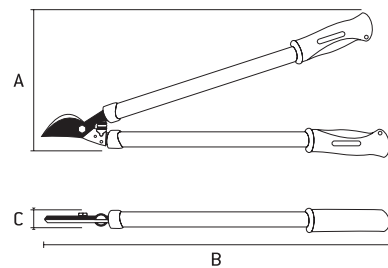

Tesoura para cortar galhos longa em aço inox e cabo emborrachado anatômico

Scissors for cutting long branches in stainless steel and anatomical rubberized handle | Tijeras para cortar ramas largas en acero inoxidable y mango anatómico engomado.

AUTO SERVIÇO

- Aço inoxidável | Stainless steel | Acero inoxidable
- Lâminas temperadas e bem afiadas | Blades tempered and well honed | Láminas templadas y bien afiladas
- Cabo de metal emborrachado | Rubberized metal cable | Mango de metal emborrachado
- Lâmina com revestimento de teflon | Teflon coated blade | Lámina con revestimiento de teflón

605068	1250g	DIMENSÕES | SIZE | TAMAÑO (MM)			12	0
		A	B	C		

Tesoura para cortar galhos longa em aço inox e cabo emborrachado

Scissors for cutting long branches in stainless steel and rubberized handle | Tijeras para cortar ramas largas en acero inoxidable y mango engomado

AUTO SERVIÇO

- Aço inoxidável | Stainless steel | Acero inoxidable
- Cabo de metal emborrachado | Rubberized metal cable | Mango de metal emborrachado
- Lâmina com revestimento de teflon | Teflon coated blade | Lámina con revestimiento de teflón

605218	813g	DIMENSÕES | SIZE | TAMAÑO (MM)			12	0
		A	B	C		

Tesoura para cortar galhos longa em aço inox e cabo emborrachado anatômico

Scissors for cutting long branches in stainless steel and anatomical rubberized handle | Tijeras para cortar ramas largas en acero inoxidable y mango anatómico engomado

AUTO SERVIÇO