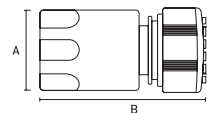

	DIMENSÕES SIZE TAMAÑO (MM)	KG	DIMENSÕES SIZE TAMAÑO (MM)		3D	3D
			A	B		
661358	1/2"	25g	70	110	300	0
661608	3/4"	33g	70	110	288	0

Conectores e adaptadores com engate rápido.

Connectors & Adapters | Conectores y adaptadores

	KG	DIMENSÕES SIZE TAMAÑO (MM)		3D	3D
		A	B		
661408	30g	70	110	300	0
661658	20g	70	110	288	0

Emenda de mangueira

Hose attachment | Enmienda de manguera

AUTO SERVIÇO

• 664358

• 664418

- Estrutura em plástico ABS | ABS plastic frame | Estructura de plástico ABS
- Para conexões de mangueiras de jardim | For garden hose connections | Para conexiones de mangueiras de jardín
- Passagem livre de água | Water free passage | Pasaje libre de agua
- Embalagem: Blister | Packing: Blister | Embalaje: Blister