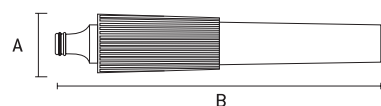

- Estrutura em plástico ABS de alta resistência | High resistance ABS plastic frame | Estructura de plástico ABS de alta resistencia
- Equipado com bico ajustável | Equipped with adjustable nozzle | Equipado con pico ajustable
- Oferece três modos de irrigação | It offers three modes of irrigation | Ofrece tres modos de riego
- Embalagem: Blister | Packing: Blister | Embalaje: Blister

651828	42g	DIMENSÕES | SIZE | TAMAÑO (MM)		288	0
		A	B