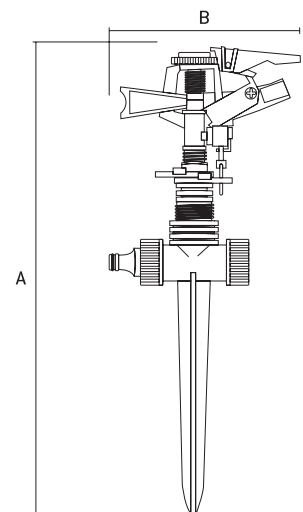

Irrigador rotativo de plástico

Plastic Rotary Irrigator | Irrigador giratorio de plástico

654098	3 jatos	185g	DIMENSÕES SIZE TAMAÑO (MM)				
			A	B	C	50	0

AUTO SERVIÇO

- Estrutura em plástico ABS | ABS plastic frame | Estructura de plástico ABS
- Cabeça móvel giratória | Moving head rotating | Cabeza móvil giratoria
- Gira sob pressão da água | Spin under water pressure | Gira bajo presión del agua
- Alcance reto de 15m | Straight reach of 15m | Alcance recto de 15m
- Alcança uma área de 180m² | It reaches an area of 180m² | Alcance un área de 180m²

Irrigador Múltiplo

Multiple Irrigator | Irrigador Múltiple

654638	6 jatos de modelos diferentes	227g	DIMENSÕES SIZE TAMAÑO (MM)				
			A	B	C	50	10

AUTO SERVIÇO

- Estrutura em plástico ABS | ABS plastic frame | Estructura de plástico ABS
- Fornece 8 modos de irrigação | Provides 8 modes of irrigation | Proporciona 8 modos de riego
- Faixa de pulverização de até 12m | Spray range up to 12m | Rango de pulverización de hasta 12m
- Alcança uma área de 113m² | It reaches an area of 113m² | Alcance un área de 113m²

Irrigador setorial - tipo espiga

Sectorial irrigator - spike type | Irrigador sectorial - tipo espiga

654158	88g	DIMENSÕES SIZE TAMAÑO (MM)				
		A	B	48	0	

AUTO SERVIÇO

- Mecanismo de ajuste angular | Angular Adjustment Mechanism | Mecanismo de ajuste angular
- Pulverização a partir de 30° a 360° | Spraying from 30° to 360° | Pulverización a partir de 30° a 360°
- O raio do spray de até 12m | Spray radius up to 12m | El rayo del aerosol de hasta 12m
- Alcança uma área de 450m² | It reaches an area of 450m² | Alcance un área de 450m²
- Embalagem: Blister | Packing: Blister | Embalaje: Blister