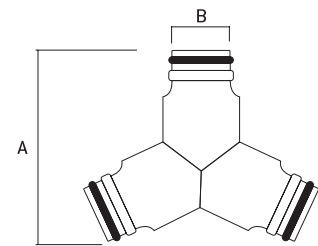

- Corpo plástico ABS | ABS Plastic body | Cuerpo plástico ABS
- Para união de 2 mangueiras de jardim com engate rápido 1/2" | For connection of 2 garden hoses with quick coupling 1/2" | Para unión de 2 mangueras de jardín con acoplamiento rápido 1/2"
- Embalagem: Blister | Packing: Blister | Embalaje: Blister

Conector triplo para engate rápido

Triple connector for quick coupling | Conector triple para enganche rápido

AUTO
SERVIÇO

664688	1/2"	22g	DIMENSÕES SIZE TAMAÑO (MM) A: 70 B: 110	350 0

- Corpo plástico ABS | ABS Plastic body | Cuerpo plástico ABS
- Para união de 3 mangueiras de jardim com engate rápido 1/2" | For connection of 3 garden hoses with quick coupling 1/2" | Para unión de 3 mangueras de jardín con acoplamiento rápido 1/2"
- Embalagem: Blister | Packing: Blister | Embalaje: Blister