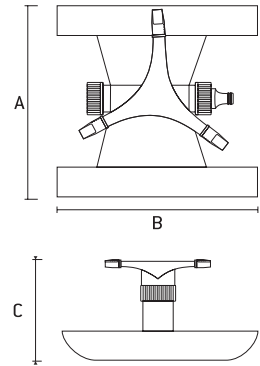

Gasoline Brush Cutter | Cortador de cepillo de gasolina

962248	DT-43	8,00	8	1
962268	dt-52	8,00	8	1

Modelo	DT-43	DT-52
Código	962248	962268
Tipo de motor	Curso, refrigerado a ar	
Volume do motor, cm ³	43	52
Patência do motor, hp	1,7	2,0
Largura de corte de fio de nylon, mm	420	420
Diâmetro da rosca de nylon, mm	3	3
Largura de corte de disco, mm	255	255
Capacidade do tanque de combustível, l	1,2	1,2
Nível de ruído, dB, não mais	110	110
Peso total sem combustível, kg	8	8
Garantia, meses	6	6
Itens inclusos	1 Lâmina de 3 pontas 1 Cabeçote de nylon 1 Iogo de ferramentas para montagem e desmontagem 1 Suporte de sustentação com alças duplas para melhor distribuição do peso	

Irrigador rotativo de plástico

Plastic Rotary Irrigator | Irrigador giratorio de plástico

654098	3 jatos	185g	DIMENSÕES SIZE TAMAÑO (MM)				
			A	B	C	50	0

AUTO SERVIÇO

- Estrutura em plástico ABS | ABS plastic frame | Estructura de plástico ABS
- Cabeça móvel giratória | Moving head rotating | Cabeza móvil giratoria
- Gira sob pressão da água | Spin under water pressure | Gira bajo presión del agua
- Alcance reto de 15m | Straight reach of 15m | Alcance recto de 15m
- Alcança uma área de 180m² | It reaches an area of 180m² | Alcance un área de 180m²

Irrigador setorial - tipo espiga

Sectorial irrigator - spike type | Irrigador sectorial - tipo espiga

654158	88g	DIMENSÕES SIZE TAMAÑO (MM)				
		A	B	48	0	

AUTO SERVIÇO

- Mecanismo de ajuste angular | Angular Adjustment Mechanism | Mecanismo de ajuste angular
- Pulverização a partir de 30° a 360° | Spraying from 30° to 360° | Pulverización a partir de 30° a 360°
- O raio do spray de até 12m | Spray radius up to 12m | El rayo del aerosol de hasta 12m
- Alcança uma área de 450m² | It reaches an area of 450m² | Alcance un área de 450m²
- Embalagem: Blister | Packing: Blister | Embalaje: Blister