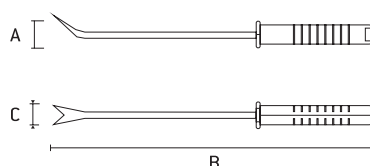

- Cabo plástico | Plastic cable | Mango de plástico
- Corpo metálico com pintura anticorrosão | Metal body with anti-corrosion paint | Cuerpo metálico con pintura anticorrosión

623868	122g	DIMENSÕES | SIZE | TAMAÑO (MM)			72	12
		A	B	C