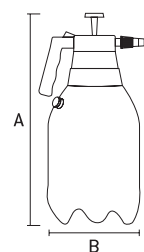

- Compressão prévia | Previous compression | Compresión previa
- Não utilizar produtos químicos como solventes ou ácidos | Do not use chemicals such as solvents or acids | No utilizar productos químicos como disolventes o ácidos
- Possui haste para pressurização | Has pressurizing rod | Posee vástago para presurización
- Válvula de segurança para avaliar pressão do reservatório | Safety valve to assess reservoir pressure | Válvula de seguridad para evaluar la presión del depósito
- Bico com jato regulável | Nozzle with adjustable jet | Boquilla con chorro regulable
- Alça regulável para transporte | Adjustable strap for transport | Alza regulable para el transporte