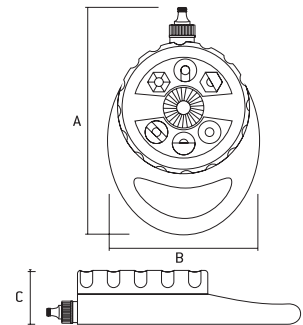

- Estrutura em plástico ABS | ABS plastic frame | Estructura de plástico ABS
- Fornece 8 modos de irrigação | Provides 8 modes of irrigation | Proporciona 8 modos de riego
- Faixa de pulverização de até 12m | Spray range up to 12m | Rango de pulverización de hasta 12m
- Alcança uma área de 113m² | It reaches an area of 113m² | Alcance un área de 113m²

Irrigador setorial - tipo espiga

Sectorial irrigator - spike type | Irrigador sectorial - tipo espiga

654158	88g	DIMENSÕES | SIZE | TAMAÑO (MM)				
		A	B	48	0	

AUTO SERVIÇO