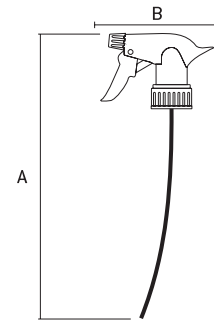

Jogo de conexão para mangueira

Set of connections for hose | Juego de conexiones para la manguera

651768	1/2"	194g	72	0

AUTO SERVIÇO

- Estrutura em plástico ABS de alta resistência | High resistance ABS plastic frame | Estructura de plástico ABS de alta resistencia
- Permite conexões rápidas | Allows quick connections | Permite conexiones rápidas
- Equipado com bico ajustável | Equipped with adjustable nozzle | Equipado con pico ajustable
- Oferece três modos de irrigação | It offers three modes of irrigation | Ofrece tres modos de riego
- Composição: 1 Esguicho, 1 conector de torneira e 2 engates rápidos (1 com passagem livre e 1 com bloqueador de passagem) | 1 nozzle, 1 tap connector and 2 quick couplings (1 with free passage and 1 with aquastop) | 1 Eslabón, 1 conector de grifo y 2 enganches rápidos (1 con paso libre y 1 con bloqueador de paso)
- Embalagem: Blister | Packing: Blister | Embalaje: Blister

Válvula pulverizadora

Spray Valve | Válvula pulverizadora

			DIMENSÕES SIZE TAMAÑO (MM)			
647328	para garrafa	31g	A	B	200	0

- Não utilizar produtos químicos como solventes ou ácidos | Do not use chemicals such as solvents or acids | No utilizar productos químicos como disolventes o ácidos
- Jato regulável | Adjustable jet | Chorro regulable

Conector triplo para engate rápido

Triple connector for quick coupling | Conector triple para acoplamiento rápido

AUTO SERVIÇO

			DIMENSÕES SIZE TAMAÑO (MM)			
657208	3/4" para 1/2"	17g	A	B	310	0
657258	3/4"	15g	110	70	320	0
657358	1" para 3/4" e 1/2" rosca interna	29g	70	110	300	0