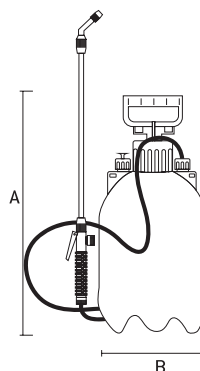

- Compressão prévia | Previous compression | Compresión previa
- Não utilizar produtos químicos como solventes ou ácidos | Do not use chemicals such as solvents or acids | No utilizar productos químicos como disolventes o ácidos
- Possui haste para pressurização | Has pressurizing rod | Posee vástago para presurización
- Válvula de segurança para avaliar pressão do reservatório | Safety valve to assess reservoir pressure | Válvula de seguridad para evaluar la presión del depósito
- Bico com jato regulável | Nozzle with adjustable jet | Boquilla con chorro regulable
- Alça regulável para transporte | Adjustable strap for transport | Alza regulable para el transporte