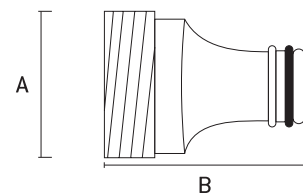

Conector triplo para engate rápido

Triple connector for quick coupling | Conector triple para acoplamiento rápido

AUTO SERVIÇO

			DIMENSÕES SIZE TAMAÑO (MM)			
657208	3/4" para 1/2"	17g	A	B	310	0
657258	3/4"	15g	110	70	320	0
657358	1" para 3/4" e 1/2" rosca interna	29g	70	110	300	0

• 657208

• 657258

• 657358

- Estrutura em plástico ABS de alta resistência | High resistance ABS plastic frame | Estructura de plástico ABS de alta resistencia
- Adaptador Fêmea | Female Adapter | Adaptador Hembra
- Para colocação em torneiras de jardim para utilização com engate rápido | For placement on garden taps for use with quick coupling | Para colocación en grifos de jardín para uso con engancho rápido
- Embalagem: Blister | Packing: Blister | Embalaje: Blister

Adaptador de 3/4" com rosca externa

3/4" adapter with external thread | Adaptador de 3/4" con rosca exterior

		DIMENSÕES SIZE TAMAÑO (MM)			
657508	42g	A	B	250	0

AUTO SERVIÇO

- Estrutura em plástico ABS | ABS plastic frame | Estructura de plástico ABS
- Embalagem: Blister | Packing: Blister | Embalaje: Blister