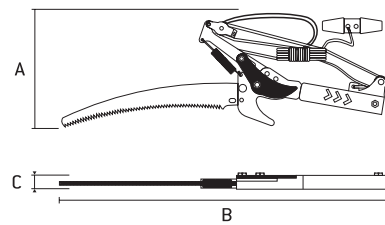

Serrote de poda curto

Short pruning saw | Sierra de poda corta

AUTO SERVIÇO

604118	367g	DIMENSÕES SIZE TAMAÑO (MM)			48	6
		A	B	C		
		135	340	25	48	6

Dobrável com sistema de trava para abertura e fechamento

Folding with locking system for opening and closing | Plegable con sistema de bloqueo para apertura y cierre

- Indicado para cortar galhos secos ou verdes e tubos de PVC | Suitable for cutting dry or green twigs and PVC pipes | Indicado para cortar ramas secas o verdes y tubos de PVC
- Cabo Plástico | Plastic Cable | Mango de plástico
- Proteção para mão | Hand protection | Protección de mano
- Dentes temperados com sistema de trava e fiação 3D | Tempered teeth with locking system and 3D wiring | Dientes templados con sistema de traba y cableado 3D
- Embalagem: Blister | Packing: Blister | Embalaje: Blister

Podador de galhos com serrote

Branch pruner with saw | Podadora de ramas con sierra

			DIMENSÕES SIZE TAMAÑO (MM)				
605818	350 mm	795g	A	B	C	24	0

- Aço Y8 | Steel Y8 | Acero Y8
- Cordão de 2,35mt para acionamento da lâmina de corte | 2.35mt cord for cutting blade drive | Cordón de 2,35mt para accionamiento de la cuchilla de corte
- Sem cabo | Without cable | Sin Mango
- Indicado para trabalhos em jardim | Suitable for garden work | Indicado para trabajos en jardín
- Preferível usar para cortar galhos vivos de diâmetro de até 20mm, situados fora do alcance da mão | Preferible to cut live branches up to 20mm diameter, out of reach | Preferible utilizar para cortar ramas vivas de diâmetro de hasta 20mm, situados fuera del alcance de la mano
- Embalagem: Blister | Packing: Blister | Embalaje: Blister