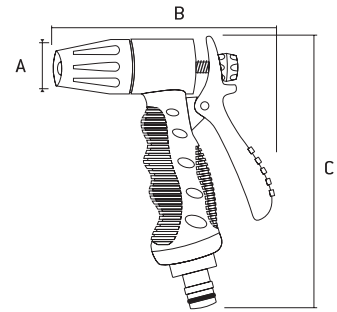

Irrigador setorial - tipo espiga

Sectorial irrigator - spike type | Irrigador sectorial - tipo espiga

654158	88g	DIMENSÕES SIZE TAMAÑO (MM)				
		A	B	48	0	

AUTO SERVIÇO

- Mecanismo de ajuste angular | Angular Adjustment Mechanism | Mecanismo de ajuste angular
- Pulverização a partir de 30° a 360° | Spraying from 30° to 360° | Pulverización a partir de 30° a 360°
- O raio do spray de até 12m | Spray radius up to 12m | El rayo del aerosol de hasta 12m
- Alcança uma área de 450m² | It reaches an area of 450m² | Alcance un área de 450m²
- Embalagem: Blister | Packing: Blister | Embalaje: Blister

Esguicho tipo Pistola cabo anatômico

Pistol nozzle anatomical handle | Mango anatómico de boquilla de pistola

651498	140g	DIMENSÕES SIZE TAMAÑO (MM)			48	0
		A	B	C		

AUTO SERVIÇO

- Corpo plástico anatômico reforçado | Anatomically reinforced plastic body | Cuerpo plástico anatômico reforzado
- Jato regulável | Adjustable jet | Chorro regulable
- Embalagem: Blister | Packing: Blister | Embalaje: Blister