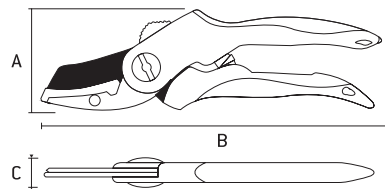

Podador de galhos com serrote

Branch pruner with saw | Podadora de ramas con sierra

			DIMENSÕES SIZE TAMAÑO (MM)				
605818	350 mm	795g	A	B	C	24	0

- Aço Y8 | Steel Y8 | Acero Y8
- Cordão de 2,35mt para acionamento da lâmina de corte | 2.35mt cord for cutting blade drive | Cordón de 2,35mt para accionamiento de la cuchilla de corte
- Sem cabo | Without cable | Sin Mango
- Indicado para trabalhos em jardim | Suitable for garden work | Indicado para trabajos en jardín
- Preferível usar para cortar galhos vivos de diâmetro de até 20mm, situados fora do alcance da mão | Preferible to cut live branches up to 20mm diameter, out of reach | Preferible utilizar para cortar ramas vivas de diâmetro de hasta 20mm, situados fuera del alcance de la mano
- Embalagem: Blister | Packing: Blister | Embalaje: Blister

Tesoura de poda em aço inox e cabo metal emborrachado

Stainless steel pruning shears and rubberized metal handle |

Tijeras de podar de acero inoxidable y mango de metal engomado

• 605368

• 605518

		DIMENSÕES SIZE TAMAÑO (MM)				
605368	208g	A	B	C	72	12
605518	208g	130	235	25	72	12

- Para cortar galhos vivos de até 15mm diâmetro | To cut live branches up to 15mm diameter | Para cortar ramas vivas de hasta 15mm de diâmetro
- Aço inoxidável | Stainless steel | Acero inoxidable
- Cabo de metal emborrachado | Rubberized metal cable | Mango de metal emborrachado
- Lâmina com revestimento de teflon | Teflon coated blade | Lámina con revestimiento de teflón
- Com trava de segurança e mola | With safety lock and spring | Con traba de seguridad y resorte
- Embalagem: Blister | Packing: Blister | Embalaje: Blister