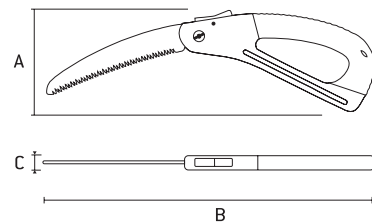

Serrote de poda curto

Short pruning saw | Sierra de poda corta

AUTO SERVIÇO

604118	367g	DIMENSÕES SIZE TAMAÑO (MM)			48	6
		A	B	C		
		135	340	25	48	6

Dobrável com sistema de trava para abertura e fechamento