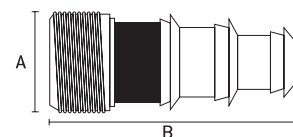

- Corpo plástico | Plastic body | Cuerpo plástico
- Com conexões para mangueira de jardim de 1/2" e 3/4" | With 1/2 "and 3/4" garden hose connections | Con conexiones para manguera de jardín de 1/2 "y 3/4"
- Rosca externa | External thread | Rosca externa
- Embalagem: Blister | Packing: Blister | Embalaje: Blister

	KG	DIMENSÕES | SIZE | TAMAÑO (MM)		3D	3D
		A	B		
661808	13g	70	110	500	0