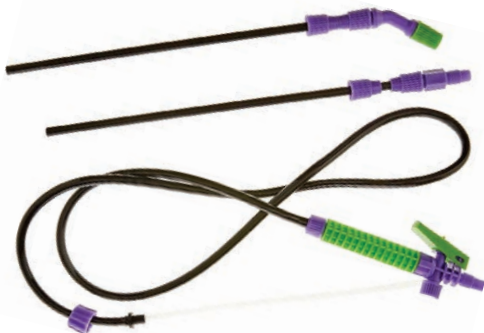

Kit de reparo para pulverizadores

Spray Repair Kit | Kit de reparación para pulverizadores

AUTO SERVIÇO

6474055	para 5 e 7 litros	50	0
6478555	para 20 litros	40	0

- Jogo de acessórios para produtos 647408, 647508 e 647858 | Accessory kit for products 647408, 647508 and 647858 | Juego de accesorios para productos 647408, 647508 y 647858
- Mangueiras | Hoses | Mangueras
- Bicos de pulverização | Spray Nozzles | Boquillas de pulverización

Pulverizadores agrícolas

Agricultural Sprayers | Pulverizadores agrícolas

			DIMENSÕES | SIZE | TAMAÑO (MM)			
			A	B		
647358	1,25 litros	113g	270	90	40	1
647388	2 litros	395g	380	130	15	1
647408	5 litros	1133g	407	183	6	1
647508	7 litros	1320g	470	180	6	1
647858	20 litros	3550g	180	350	1	1