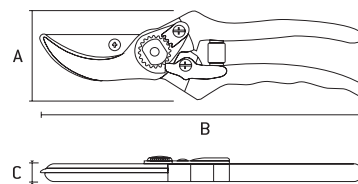

Tesoura de poda cabo plastificado

Plastic-coated handle pruning shears | Tijeras de podar con mango plastificado

	DIMENSÕES SIZE TAMAÑO (MM)				
605038	A	B	C	96	0

- Para cortar galhos vivos de até 15mm diâmetro | To cut live branches up to 15mm diameter | Para cortar ramas vivas de hasta 15mm de diâmetro
- Aço reforçado | Reinforced steel | Acero reforzado
- Oxidado anticorrosão | Oxidized anticorrosion | Oxidado anticorrosión
- Cabo plastificado | Plastic cable | Mango plastificado
- Com trava de segurança e mola | With safety lock and spring | Con traba de seguridad y resorte
- Embalagem: Blister | Packing: Blister | Embalaje: Blister

Tesoura de poda cabo emborrachado

Rubberized handle pruning shears | Tijeras de podar con mango de goma

6054958	223g	DIMENSÕES SIZE TAMAÑO (MM)			48	24
		A	B	C		

AUTO SERVIÇO

- Para cortar galhos vivos de até 15mm diâmetro | To cut live branches up to 15mm diameter | Para cortar ramas vivas de hasta 15mm de diámetro
- Aço reforçado | Reinforced steel | Acero reforzado
- Oxidado anticorrosão | Oxidized anticorrosion | Oxidado anticorrosión
- Cabo emborrachado | Rubberized | cable | Mango emborrachado
- Com trava de segurança e mola | With safety lock and spring | Con traba de seguridad y resorte
- Embalagem: Blister | Packing: Blister | Embalaje: Blister