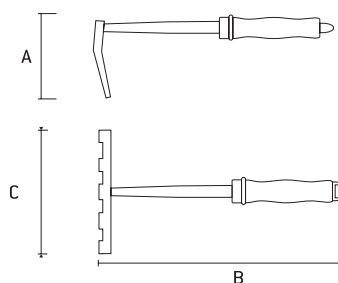

Ancinho 5 dentes cabo emborrachado anatômico

Hook 5 teeth anatomical rubberized handle | Gancho 5 dientes anatómico mango engomado

- 5 dentes | 5 teeth | 5 dientes
- Cabo anatômico emborrachado | Rubberized anatomical handle | Mango de anatómico emborrachado
- Pode ser utilizado cabo extensor (630168 e 6030178) | Extender cable (630168 and 6030178) | Se puede utilizar el cable extensor (630168 y 6030178)
- Corpo metálico com pintura anticorrosão | Metal body with anti-corrosion paint | Cuerpo metálico con pintura anticorrosión

630038	204g	DIMENSÕES | SIZE | TAMAÑO (MM)			96	0
		A	B	C		

Garfo cabo plástico

Plastic handle fork | Tenedor con mango de plástico

- 3 dentes | 3 teeth | 3 dientes
- Cabo plástico | Plastic cable | Mango de plástico
- Corpo metálico com pintura anticorrosão | Metal body with anti-corrosion paint | Cuerpo metálico con pintura anticorrosión

623878	111g	DIMENSÕES | SIZE | TAMAÑO (MM)			72	12
		A	B	C		

Extrator de ervas daninhas cabo plástico

Plastic handle weed extractor | Extractor de malezas con mango de plástico

- Cabo plástico | Plastic cable | Mango de plástico
- Corpo metálico com pintura anticorrosão | Metal body with anti-corrosion paint | Cuerpo metálico con pintura anticorrosión

623868	122g	DIMENSÕES | SIZE | TAMAÑO (MM)			72	12
		A	B	C		

Sacho combinado Pá/Três pontas cabo plástico

Shovel/Three-point plastic handle combined bag |

Azada combinada pala/mango plástico tres puntas

- Cabo plástico | Plastic cable | Mango de plástico
- Corpo metálico com pintura anticorrosão | Metal body with anti-corrosion paint | Cuerpo metálico con pintura anticorrosión

623898	208g	DIMENSÕES | SIZE | TAMAÑO (MM)			72	12
		A	B	C