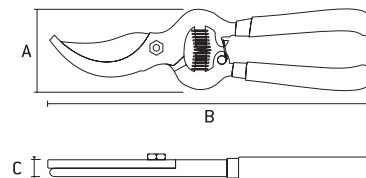

605618	333g	DIMENSÕES SIZE TAMAÑO (MM)			48	6
		A	B	C		

AUTO SERVIÇO

- Podas em Geral | General Pruning | Podras en General
- Lâminas temperadas e bem afiadas | Blades tempered and well honed | Láminas templadas y bien afiladas
- Aço inoxidável | Stainless steel | Acero inoxidable
- Cabo de metal emborrachado | Rubberized metal cable | Mango de metal emborrachado
- Com trava de segurança e mola | With safety lock and spring | Con traba de seguridad y resorte
- Embalagem: Blister | Packing: Blister | Embalaje: Blister