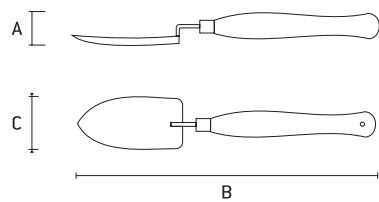

Pazinha estreita cabo plástico

Narrow plastic handle pan | Sartén con mango de plástico estrecho

626528 626518	estreita larga	118g 99g	DIMENSÕES SIZE TAMAÑO (MM)			72	12
			A	B	C		

- Cabo plástico | Plastic cable | Mango de plástico
- Corpo metálico com pintura anticorrosão | Metal body with anti-corrosion paint | Cuerpo metálico con pintura anticorrosión

Pazinha larga cabo anatômico

Wide small shovel with anatomical handle | Pala pequeña con mango anatómico

626058 626068	larga estreita	250g 264g	DIMENSÕES SIZE TAMAÑO (MM)			72	0
			A	B	C		

- Cabo de madeira | Wooden handle | Mango de madeira
- Corpo metálico com pintura anticorrosão | Metal body with anti-corrosion paint | Cuerpo metálico con pintura anticorrosión