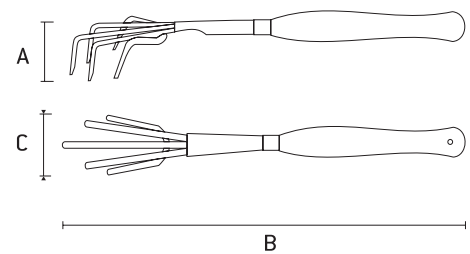

623538	147g	DIMENSÕES | SIZE | TAMAÑO (MM)			72	0
		A	B	C		
		40	310	62