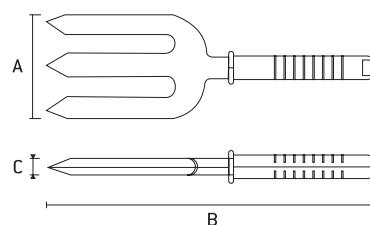

630038	204g	DIMENSÕES SIZE TAMAÑO (MM)			96	0
		A	B	C		

Garfo cabo plástico

Plastic handle fork | Tenedor con mango de plástico

- 3 dentes | 3 teeth | 3 dientes
- Cabo plástico | Plastic cable | Mango de plástico
- Corpo metálico com pintura anticorrosão | Metal body with anti-corrosion paint | Cuerpo metálico con pintura anticorrosión

623878	111g	DIMENSÕES SIZE TAMAÑO (MM)			72	12
		A	B	C		

Extrator de ervas daninhas cabo plástico

Plastic handle weed extractor | Extractor de malezas con mango de plástico

- Cabo plástico | Plastic cable | Mango de plástico
- Corpo metálico com pintura anticorrosão | Metal body with anti-corrosion paint | Cuerpo metálico con pintura anticorrosión