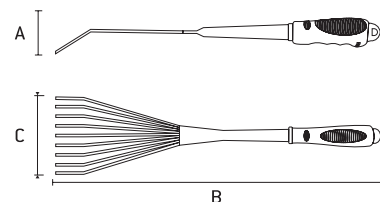

Vassoura em metal 22 dentes sem cabo

Metal broom 22 teeth without handle | Escoba metálica 22 dientes sin mango

617708	22 dentes	300g	DIMENSÕES SIZE TAMAÑO (MM)			30	0
			A	B	C		

- Metálica | Metallic | Metálico
- Fixo | Fixed | Fijo
- Sem Cabo | Without cable | Sin Cable

Vassoura de metal curta 9 dentes cabo anatômico

Short metal broom 9 teeth anatomical handle | Escoba curta metálica 9 dientes mango anatómico

630078	9 dentes	221g	DIMENSÕES SIZE TAMAÑO (MM)			96	0
			A	B	C		