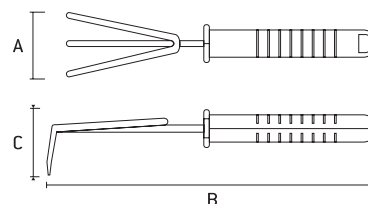

Ancinho 3 dentes cabo plástico

Hook 3 teeth plastic handle | Gancho 3 dientes mango plastico

PALISAD

623858	147g	DIMENSÕES SIZE TAMAÑO (MM)			72	12
		A	B	C		
		100	240	30	72	12

- 3 dentes | 3 teeth | 3 dientes
- Cabo plástico | Plastic cable | Mango de plástico
- Corpo metálico com pintura anticorrosão | Metal body with anti-corrosion paint | Cuerpo metálico con pintura anticorrosión