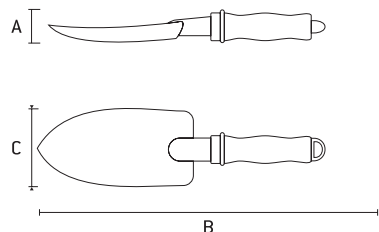

Pazinha estreita cabo plástico

Narrow plastic handle pan | Sartén con mango de plástico estrecho

626528 626518	estreita larga	118g 99g	DIMENSÕES SIZE TAMAÑO (MM)			72	12
			A	B	C		

- Cabo plástico | Plastic cable | Mango de plástico
- Corpo metálico com pintura anticorrosão | Metal body with anti-corrosion paint | Cuerpo metálico con pintura anticorrosión

Pazinha larga cabo anatômico

Wide small shovel with anatomical handle | Pala pequeña con mango anatómico

626058 626068	larga estreita	250g 264g	DIMENSÕES SIZE TAMAÑO (MM)			72	0
			A	B	C		

- Cabo de madeira | Wooden handle | Mango de madeira
- Corpo metálico com pintura anticorrosão | Metal body with anti-corrosion paint | Cuerpo metálico con pintura anticorrosión

Pazinha larga cabo emborrachado anatômico

Wide small shovel anatomical rubber handle |

Pala pequeña con mango engomado anatómico

630018 630028	estreita larga	214g 188g	DIMENSÕES SIZE TAMAÑO (MM)			96	0
			A	B	C		