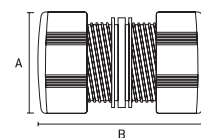

Gasoline Brush Cutter | Cortador de cepillo de gasolina

962248	DT-43	8,00	8	1
962268	dt-52	8,00	8	1

Modelo	DT-43	DT-52
Código	962248	962268
Tipo de motor	Curso, refrigerado a ar	
Volume do motor, cm ³	43	52
Patência do motor, hp	1,7	2,0
Largura de corte de fio de nylon, mm	420	420
Diâmetro da rosca de nylon, mm	3	3
Largura de corte de disco, mm	255	255
Capacidade do tanque de combustível, l	1,2	1,2
Nível de ruído, dB, não mais	110	110
Peso total sem combustível, kg	8	8
Garantia, meses	6	6
Itens inclusos	1 Lâmina de 3 pontas 1 Cabeçote de nylon 1 Iogo de ferramentas para montagem e desmontagem 1 Suporte de sustentação com alças duplas para melhor distribuição do peso	

	DIMENSÕES SIZE TAMAÑO (MM)	KG	DIMENSÕES SIZE TAMAÑO (MM)		3D	3D
			A	B		
661358	1/2"	25g	70	110	300	0
661608	3/4"	33g	70	110	288	0

Conectores e adaptadores com engate rápido.

Connectors & Adapters | Conectores y adaptadores

	KG	DIMENSÕES SIZE TAMAÑO (MM)		3D	3D
		A	B		
661408	30g	70	110	300	0
661658	20g	70	110	288	0

Emenda de mangueira

Hose attachment | Enmienda de manguera

AUTO SERVIÇO

• 664358

• 664418

- Estrutura em plástico ABS | ABS plastic frame | Estructura de plástico ABS
- Para conexões de mangueiras de jardim | For garden hose connections | Para conexiones de mangueiras de jardín
- Passagem livre de água | Water free passage | Pasaje libre de agua
- Embalagem: Blister | Packing: Blister | Embalaje: Blister

	KG	DIMENSÕES SIZE TAMAÑO (MM)		3D	3D
		A	B		
664358	19g	70	115	288	0
664418	32g	70	115	300	0

Conector macho

Connector male | Conector macho

AUTO SERVIÇO

- Corpo plástico | Plastic body | Cuerpo plástico
- Com conexões para mangueira de jardim de 1/2" e 3/4" | With 1/2 "and 3/4" garden hose connections | Con conexiones para manguera de jardín de 1/2 "y 3/4"
- Rosca externa | External thread | Rosca externa
- Embalagem: Blister | Packing: Blister | Embalaje: Blister