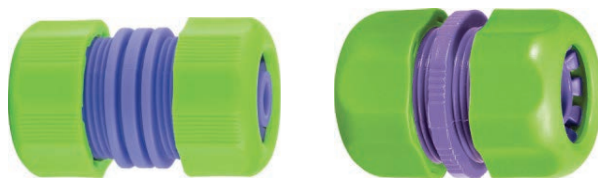

	KG	DIMENSÕES SIZE TAMAÑO (MM)		3D	3D
		A	B		
661408	30g	70	110	300	0
661658	20g	70	110	288	0

Emenda de mangueira

Hose attachment | Enmienda de manguera

AUTO SERVIÇO

• 664358

• 664418

- Estrutura em plástico ABS | ABS plastic frame | Estructura de plástico ABS
- Para conexões de mangueiras de jardim | For garden hose connections | Para conexiones de mangueiras de jardín
- Passagem livre de água | Water free passage | Pasaje libre de agua
- Embalagem: Blister | Packing: Blister | Embalaje: Blister

	KG	DIMENSÕES SIZE TAMAÑO (MM)		3D	3D
		A	B		
664358	19g	70	115	288	0
664418	32g	70	115	300	0

Conector macho

Connector male | Conector macho

AUTO SERVIÇO

- Corpo plástico | Plastic body | Cuerpo plástico
- Com conexões para mangueira de jardim de 1/2" e 3/4" | With 1/2 "and 3/4" garden hose connections | Con conexiones para manguera de jardín de 1/2 "y 3/4"
- Rosca externa | External thread | Rosca externa
- Embalagem: Blister | Packing: Blister | Embalaje: Blister