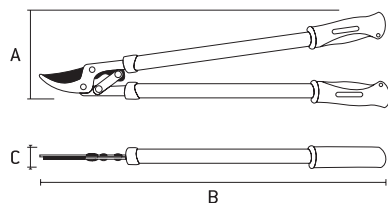

- Aço inoxidável | Stainless steel | Acero inoxidable
- Lâminas temperadas e bem afiadas | Blades tempered and well honed | Láminas templadas y bien afilada
- Cabo de metal emborrachado | Rubberized metal cable | Mango de metal emborrachado
- Lâmina com revestimento de teflon | Teflon coated blade | Lámina con revestimiento de teflón
- Mecanismo de alavanca | Lever mechanism | Mecanismo de palanca

605228	1580g	DIMENSÕES | SIZE | TAMAÑO (MM)			10	0
		A	B	C