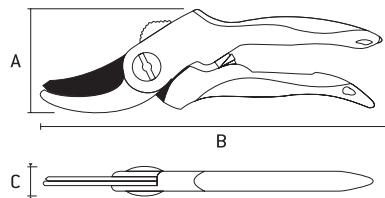

Podador de galhos com serrote

Branch pruner with saw | Podadora de ramas con sierra

			DIMENSÕES SIZE TAMAÑO (MM)				
605818	350 mm	795g	A	B	C	24	0

- Aço Y8 | Steel Y8 | Acero Y8
- Cordão de 2,35mt para acionamento da lâmina de corte | 2.35mt cord for cutting blade drive | Cordón de 2,35mt para accionamiento de la cuchilla de corte
- Sem cabo | Without cable | Sin Mango
- Indicado para trabalhos em jardim | Suitable for garden work | Indicado para trabajos en jardín
- Preferível usar para cortar galhos vivos de diâmetro de até 20mm, situados fora do alcance da mão | Preferible to cut live branches up to 20mm diameter, out of reach | Preferible utilizar para cortar ramas vivas de diâmetro de hasta 20mm, situados fuera del alcance de la mano
- Embalagem: Blister | Packing: Blister | Embalaje: Blister

Tesoura de poda em aço inox e cabo metal emborrachado

Stainless steel pruning shears and rubberized metal handle |

Tijeras de podar de acero inoxidable y mango de metal engomado

• 605368

• 605518

		DIMENSÕES SIZE TAMAÑO (MM)				
605368	208g	A	B	C	72	12
605518	208g	130	235	25	72	12

- Para cortar galhos vivos de até 15mm diâmetro | To cut live branches up to 15mm diameter | Para cortar ramas vivas de hasta 15mm de diâmetro
- Aço inoxidável | Stainless steel | Acero inoxidable
- Cabo de metal emborrachado | Rubberized metal cable | Mango de metal emborrachado
- Lâmina com revestimento de teflon | Teflon coated blade | Lámina con revestimiento de teflón
- Com trava de segurança e mola | With safety lock and spring | Con traba de seguridad y resorte
- Embalagem: Blister | Packing: Blister | Embalaje: Blister