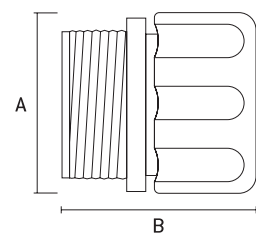

657558	42g	DIMENSÕES SIZE TAMAÑO (MM)		250	0
		A	B		

Conector fêmea de plástico com bucha 3/4"

Plastic female connector with bushing | Conector hembra de plástico con casquillo

AUTO SERVIÇO

- Estrutura em plástico ABS | ABS plastic frame | Estructura de plástico ABS
- Para conexões de mangueiras de jardim | For garden hose connections | Para conexiones de mangueras de jardín
- Embalagem: Blister | Packing: Blister | Embalaje: Blister

657608	3/4"	75g	DIMENSÕES SIZE TAMAÑO (MM)		80	0
			A	B		

Conector de mangueira 1/2"

Hose connector | Conector de manguera

AUTO SERVIÇO

- Estrutura em plástico ABS | ABS plastic frame | Estructura de plástico ABS
- Para conexões de mangueiras de jardim | For garden hose connections | Para conexiones de mangueras de jardín
- Com rosca externa para adaptação com irrigadores | With external thread for adaptation with irrigators | Con rosca externa para adaptación con irrigadores
- Embalagem: Blister | Packing: Blister | Embalaje: Blister

661458	1/2"	20g	DIMENSÕES SIZE TAMAÑO (MM)		288	0
			A	B		

Esguicho Ajustável

Adjustable Spray | Eschicho ajustable

AUTO SERVIÇO

- Estrutura em plástico ABS de alta resistência | High resistance ABS plastic frame | Estructura de plástico ABS de alta resistencia
- Equipado com bico ajustável | Equipped with adjustable nozzle | Equipado con pico ajustable
- Oferece três modos de irrigação | It offers three modes of irrigation | Ofrece tres modos de riego
- Embalagem: Blister | Packing: Blister | Embalaje: Blister