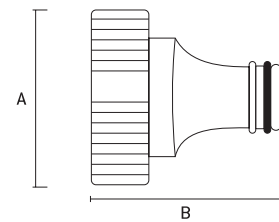

Válvula pulverizadora

Spray Valve | Válvula pulverizadora

			DIMENSÕES SIZE TAMAÑO (MM)			
647328	para garrafa	31g	A	B	200	0

- Não utilizar produtos químicos como solventes ou ácidos | Do not use chemicals such as solvents or acids | No utilizar productos químicos como disolventes o ácidos
- Jato regulável | Adjustable jet | Chorro regulable

Conector triplo para engate rápido

Triple connector for quick coupling | Conector triple para acoplamiento rápido

AUTO SERVIÇO

			DIMENSÕES SIZE TAMAÑO (MM)			
657208	3/4" para 1/2"	17g	A	B	310	0
657258	3/4"	15g	110	70	320	0
657358	1" para 3/4" e 1/2" rosca interna	29g	70	110	300	0

• 657208

• 657258

• 657358

- Estrutura em plástico ABS de alta resistência | High resistance ABS plastic frame | Estructura de plástico ABS de alta resistencia
- Adaptador Fêmea | Female Adapter | Adaptador Hembra
- Para colocação em torneiras de jardim para utilização com engate rápido | For placement on garden taps for use with quick coupling | Para colocación en grifos de jardín para uso con engancho rápido
- Embalagem: Blister | Packing: Blister | Embalaje: Blister