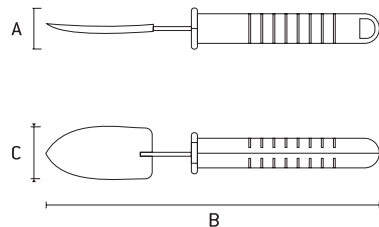

- Cabo plástico | Plastic cable | Mango de plástico
- Corpo metálico com pintura anticorrosão | Metal body with anti-corrosion paint | Cuerpo metálico con pintura anticorrosión