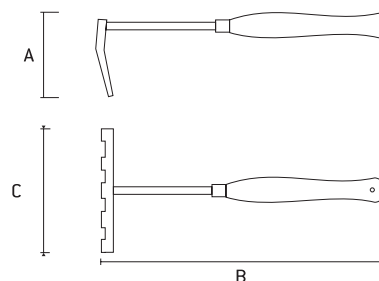

Ancinho 3 dentes cabo plástico

Hook 3 teeth plastic handle | Gancho 3 dientes mango plastico

PALISAD

623858	147g	DIMENSÕES SIZE TAMAÑO (MM)			72	12
		A	B	C		
		100	240	30	72	12

- 3 dentes | 3 teeth | 3 dientes
- Cabo plástico | Plastic cable | Mango de plástico
- Corpo metálico com pintura anticorrosão | Metal body with anti-corrosion paint | Cuerpo metálico con pintura anticorrosión

Ancinho 5 dentes cabo madeira

Hook 5 teeth wooden handle | Gancho 5 dientes mango madera

PALISAD

617558	194g	DIMENSÕES SIZE TAMAÑO (MM)			72	0
		A	B	C		
		20	330	90	72	0

- 5 dentes | 5 teeth | 5 dientes
- Cabo de madeira | Wooden handle | Mango de madeira
- Corpo metálico com pintura anticorrosão | Metal body with anti-corrosion paint | Cuerpo metálico con pintura anticorrosión