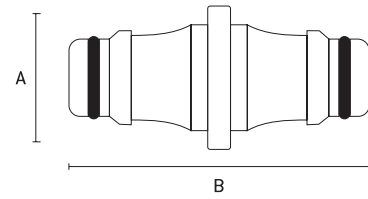

	KG	DIMENSÕES SIZE TAMAÑO (MM)		3D	3D
		A	B		
664358	19g	70	115	288	0
664418	32g	70	115	300	0

Conector macho

Connector male | Conector macho

AUTO SERVIÇO

- Corpo plástico | Plastic body | Cuerpo plástico
- Com conexões para mangueira de jardim de 1/2" e 3/4" | With 1/2 "and 3/4" garden hose connections | Con conexiones para manguera de jardín de 1/2 "y 3/4"
- Rosca externa | External thread | Rosca externa
- Embalagem: Blister | Packing: Blister | Embalaje: Blister

	KG	DIMENSÕES SIZE TAMAÑO (MM)		3D	3D
		A	B		
661808	13g	70	110	500	0

Conector duplo para engate rápido

Double connector for quick coupling | Conector doble para enganche rápido

AUTO
SERVIÇO

664658	1/2"	11g	DIMENSÕES SIZE TAMAÑO (MM) A: 70 B: 115	500 0

Conector triplo para engate rápido

Triple connector for quick coupling | Conector triple para enganche rápido

AUTO
SERVIÇO

664688	1/2"	22g	DIMENSÕES SIZE TAMAÑO (MM) A: 70 B: 110	350 0

- Corpo plástico ABS | ABS Plastic body | Cuerpo plástico ABS
- Para união de 3 mangueiras de jardim com engate rápido 1/2" | For connection of 3 garden hoses with quick coupling 1/2" | Para unión de 3 mangueras de jardín con acoplamiento rápido 1/2"
- Embalagem: Blister | Packing: Blister | Embalaje: Blister