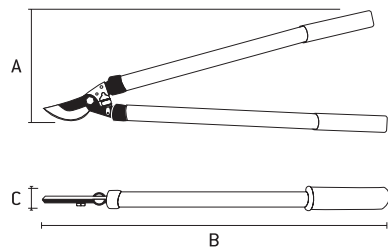

605068	1250g	DIMENSÕES SIZE TAMAÑO (MM)			12	0
		A	B	C		

Tesoura para cortar galhos longa em aço inox e cabo emborrachado

Scissors for cutting long branches in stainless steel and rubberized handle | Tijeras para cortar ramas largas en acero inoxidable y mango engomado

605218	813g	DIMENSÕES SIZE TAMAÑO (MM)			12	0
		A	B	C		

Tesoura para cortar galhos longa em aço inox e cabo emborrachado anatômico

Scissors for cutting long branches in stainless steel and anatomical rubberized handle | Tijeras para cortar ramas largas en acero inoxidable y mango anatómico engomado