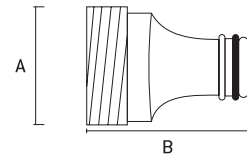

Engate rápido

Quick coupling | Enganche rápido

AUTO SERVIÇO

• 3/4" com bloqueador de passagem e conector macho 3/4", rosca externa | 3/4" with locking mechanism and 3/4" male connector, external thread | 3/4" con bloqueador de paso y conector macho 3/4", rosca externa

- Estrutura em plástico ABS | ABS plastic frame | Estructura de plástico ABS
- Para conexões de mangueiras de jardim | For garden hose connections | Para conexiones de mangueras de jardín
- Embalagem: Blister | Packing: Blister | Embalaje: Blister

657558	42g	DIMENSÕES | SIZE | TAMAÑO (MM)		250	0
		A	B		

Conector fêmea de plástico com bucha 3/4"

Plastic female connector with bushing | Conector hembra de plástico con casquillo

AUTO SERVIÇO

- Estrutura em plástico ABS | ABS plastic frame | Estructura de plástico ABS
- Para conexões de mangueiras de jardim | For garden hose connections | Para conexiones de mangueras de jardín
- Embalagem: Blister | Packing: Blister | Embalaje: Blister

657608	3/4"	75g	DIMENSÕES | SIZE | TAMAÑO (MM)		80	0
			A	B		

Conector de mangueira 1/2"

Hose connector | Conector de manguera

AUTO SERVIÇO

- Estrutura em plástico ABS | ABS plastic frame | Estructura de plástico ABS
- Para conexões de mangueiras de jardim | For garden hose connections | Para conexiones de mangueras de jardín
- Com rosca externa para adaptação com irrigadores | With external thread for adaptation with irrigators | Con rosca externa para adaptación con irrigadores
- Embalagem: Blister | Packing: Blister | Embalaje: Blister

661458	1/2"	20g	DIMENSÕES | SIZE | TAMAÑO (MM)		288	0
			A	B		

Esguicho Ajustável

Adjustable Spray | Eschicho ajustable

AUTO SERVIÇO