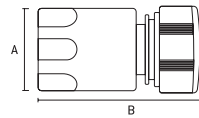

661458	1/2"	20g	DIMENSÕES SIZE TAMAÑO (MM)		288	0
			A	B		

Esguicho Ajustável

Adjustable Spray | Eschicho ajustable

AUTO SERVIÇO

- Estrutura em plástico ABS de alta resistência | High resistance ABS plastic frame | Estructura de plástico ABS de alta resistencia
- Equipado com bico ajustável | Equipped with adjustable nozzle | Equipado con pico ajustable
- Oferece três modos de irrigação | It offers three modes of irrigation | Ofrece tres modos de riego
- Embalagem: Blister | Packing: Blister | Embalaje: Blister

651828	42g	DIMENSÕES SIZE TAMAÑO (MM)		288	0
		A	B		

Conectores e adaptadores com engate rápido

Connectors & Adapters | Conectores y adaptadores

AUTO SERVIÇO

• 661358

• 661608

- Estrutura em plástico ABS | ABS plastic frame | Estructura de plástico ABS
- Para conexões de mangueiras de jardim | For garden hose connections | Para conexiones de mangueiras de jardín
- Passagem livre de água | Water free passage | Pasaje libre de agua
- Embalagem: Blister | Packing: Blister | Embalaje: Blister

	DIMENSÕES SIZE TAMAÑO (MM)	KG	DIMENSÕES SIZE TAMAÑO (MM)		3D	3D
			A	B		
661358	1/2"	25g	70	110	300	0
661608	3/4"	33g	70	110	288	0

Conectores e adaptadores com engate rápido.

Connectors & Adapters | Conectores y adaptadores