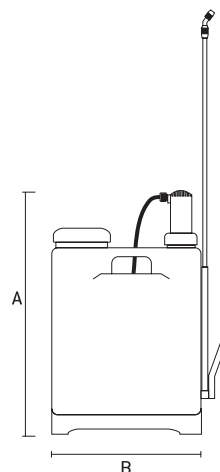

- Compressão prévia | Previous compression | Compresión previa
- Não utilizar produtos químicos como solventes ou ácidos | Do not use chemicals such as solvents or acids | No utilizar productos químicos como disolventes o ácidos
- Possui haste para pressurização | Has pressurizing rod | Posee vástago para presurización
- Válvula de segurança para avaliar pressão do reservatório | Safety valve to assess reservoir pressure | Válvula de seguridad para evaluar la presión del depósito
- Bico com jato regulável | Nozzle with adjustable jet | Boquilla con chorro regulable
- Alça regulável para transporte | Adjustable strap for transport | Alza regulable para el transporte