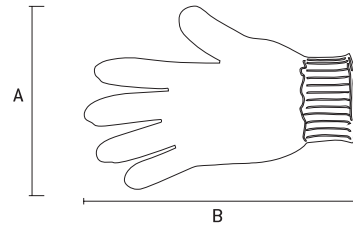

PALISAD

Luvas para Jardim

Garden gloves | Guantes de jardín

AUTO SERVIÇO

677428	TAMANHO SIZE M	47g	DIMENSÕES SIZE TAMAÑO (MM)		120	0
			A	B		
677438	TAMANHO SIZE L	39g	70	250	120	0
			15	260	120	0

- Em poliéster nitrílico | In nitrilic polyester | En poliéster nitrílico
- Cor verde | Green color | Color verde
- Embalagem: Blister | Packing: Blister | Embalaje: Blister