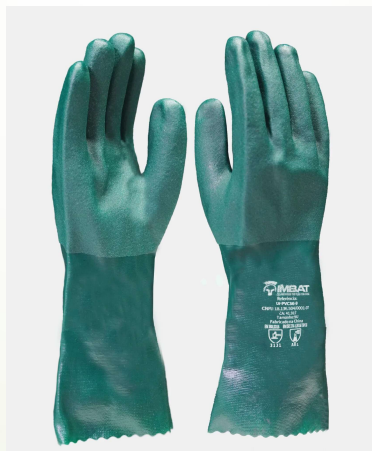

Produtos da curva ABC

O QUE SÃO?

QUAIS SÃO?

IMBAT

EQUIPAMENTOS DE PROTEÇÃO INDIVIDUAL

Produtos da curva ABC

► O QUE É CURVA ABC?

- São aqueles itens que possuem giro de estoque mais rápido e movimentam as vendas.
- Geralmente abrem os pedidos
- Pra nós são aqueles que puxam as margens de vendas para baixo, pois são itens comuns em nossos concorrentes.

▶ LUVA DE NITRÍLICA VERDE 45 CM (A)

- ▶ TAMANHO P/7.....C
- ▶ TAMANHO M/8.....A
- ▶ TAMANHO G/9.....AA
- ▶ TAMANHO GX/10.....B

Quais são esses produtos?

- ▶ LUIVA DE PVC 26 (A)
- ▶ TAMANHO P/10.....AAA

- ▶ LUIVA DE PVC 35 (A)
- ▶ TAMANHO P/10.....AA

- ▶ LUIVA DE PVC 45 (A)
- ▶ TAMANHO P/10.....AA

EXEMPLO DE CLASSES vs TAMANHOS

- ▶ **LUVA TRICOTADA BANHO LÁTEX VERDE (A)**

- ▶ TAMANHO M/8.....AA
- ▶ TAMANHO G/9.....AAA
- ▶ TAMANHO GX/10.....AA

- ▶ **LUVA NITRÍLICA POLIESTER BANHO TOTAL AMARELO (A)**